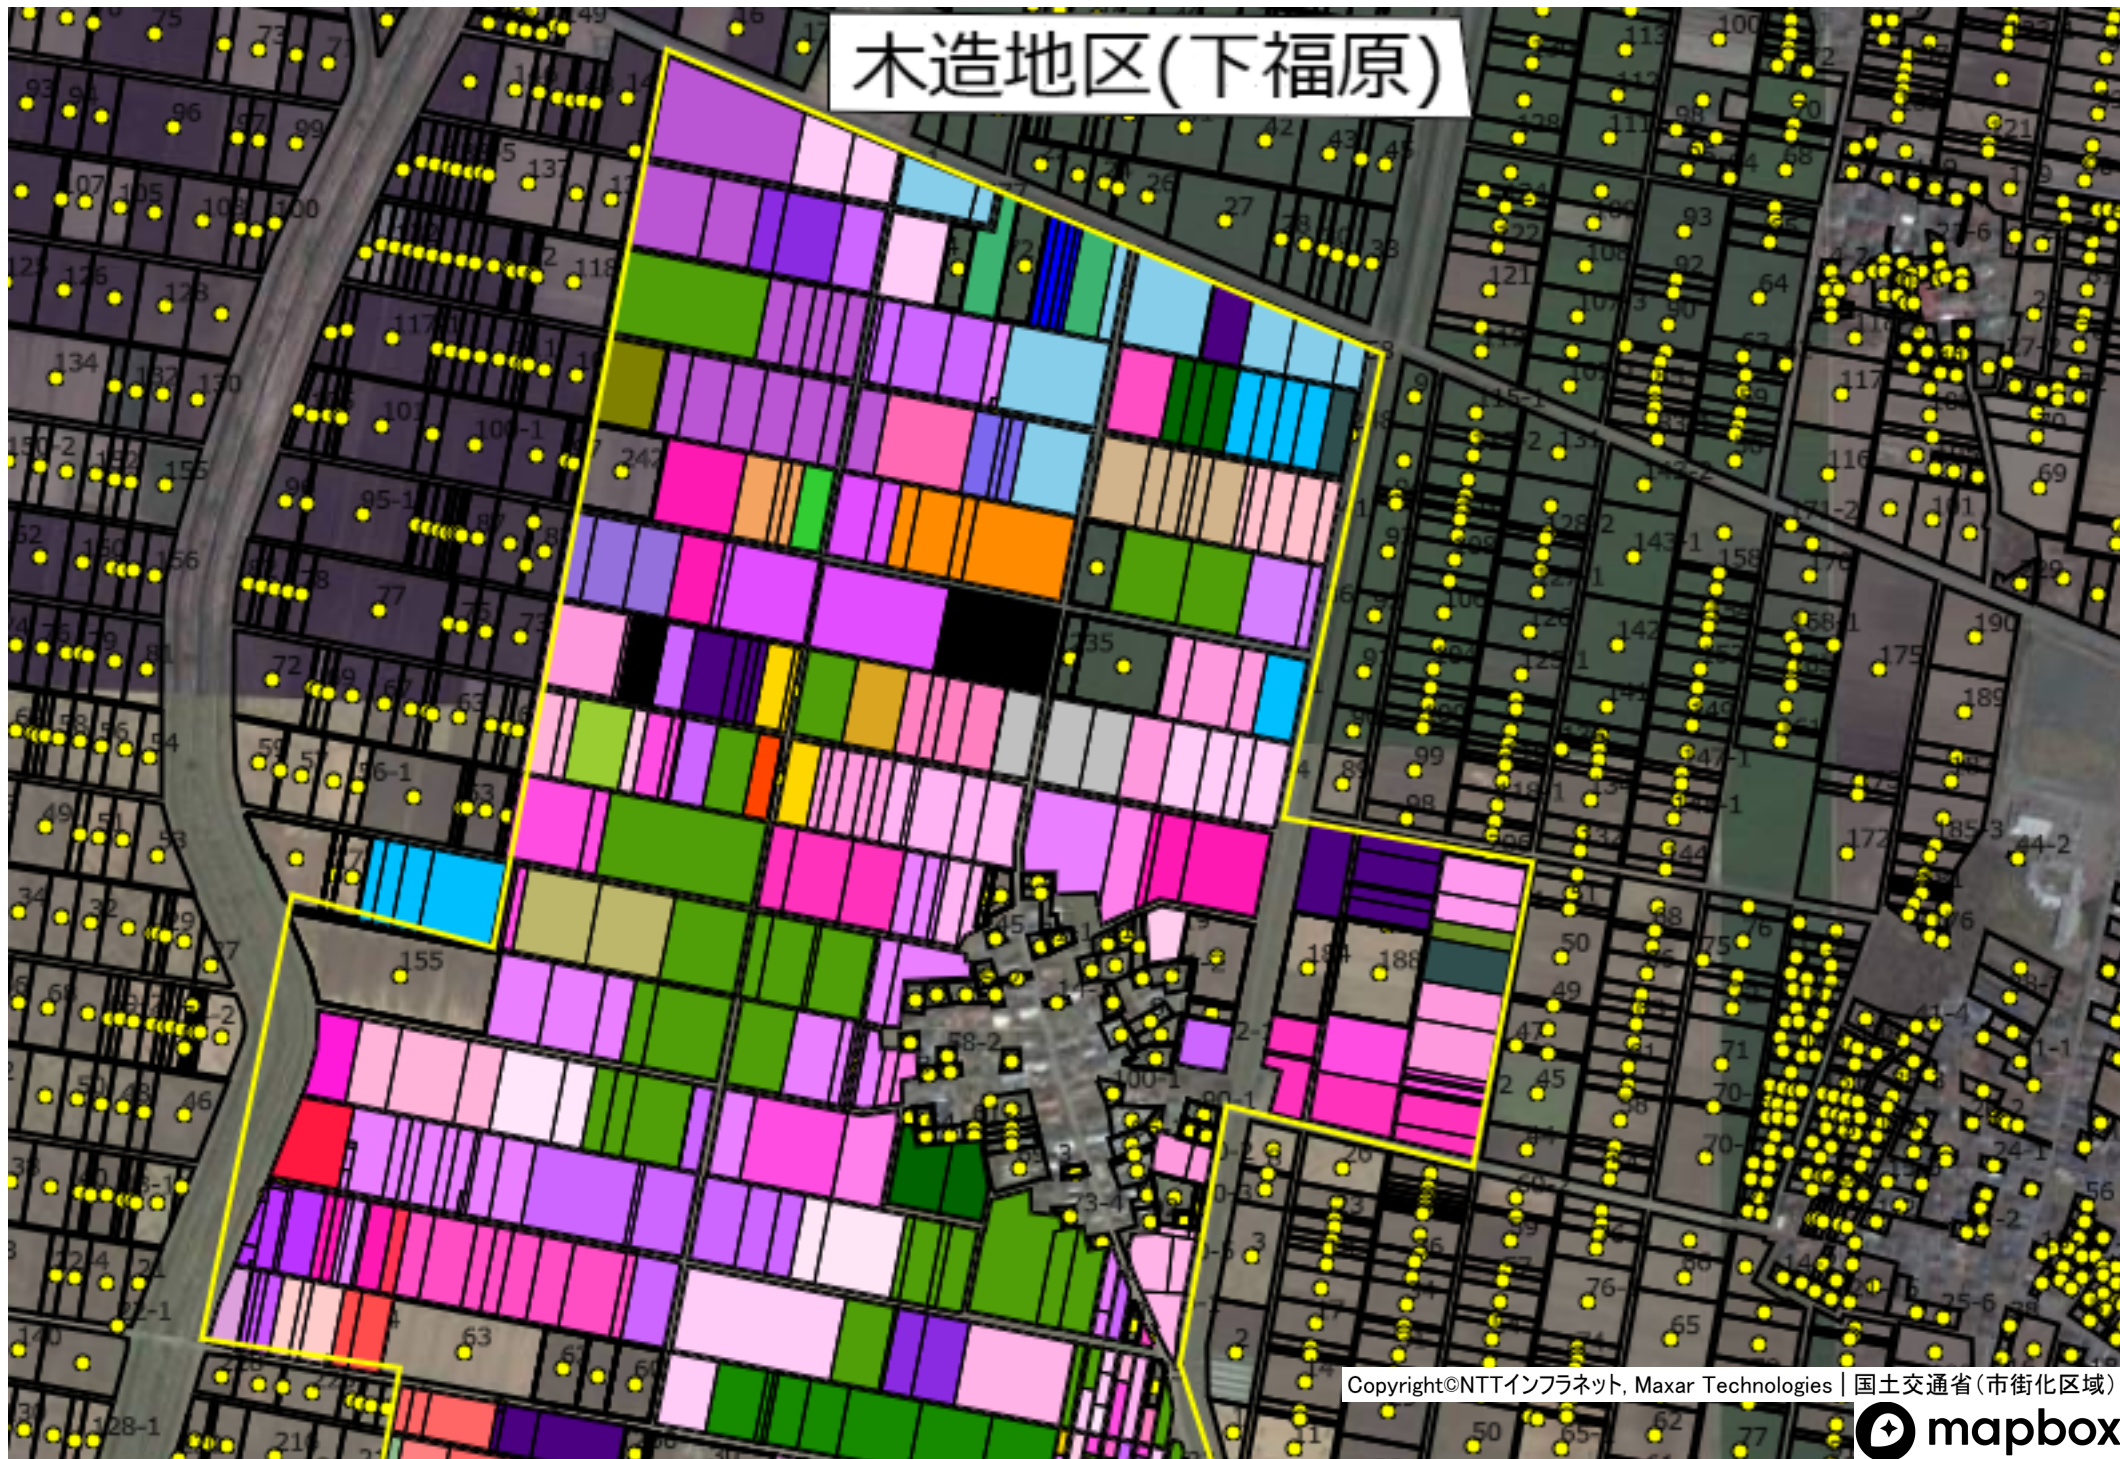

木造地区(出来島)

木造地区(出来島)

木造地区(越水)

木造地区(越水)

木造地区(越水)

木造地区(下福原)

木造地区(下福原)

木造丸山(地区)

木造地区(三ツ館)

木造地区(吹原)

木造地区(館岡・亀ヶ岡)

木造地区(館岡・亀ヶ岡)

木造地区(菰槌)

木造地区(菰槌)

木造地区(筒木坂)

木造地区(筒木坂)

木造地区(平滝)

木造地区(菊川)