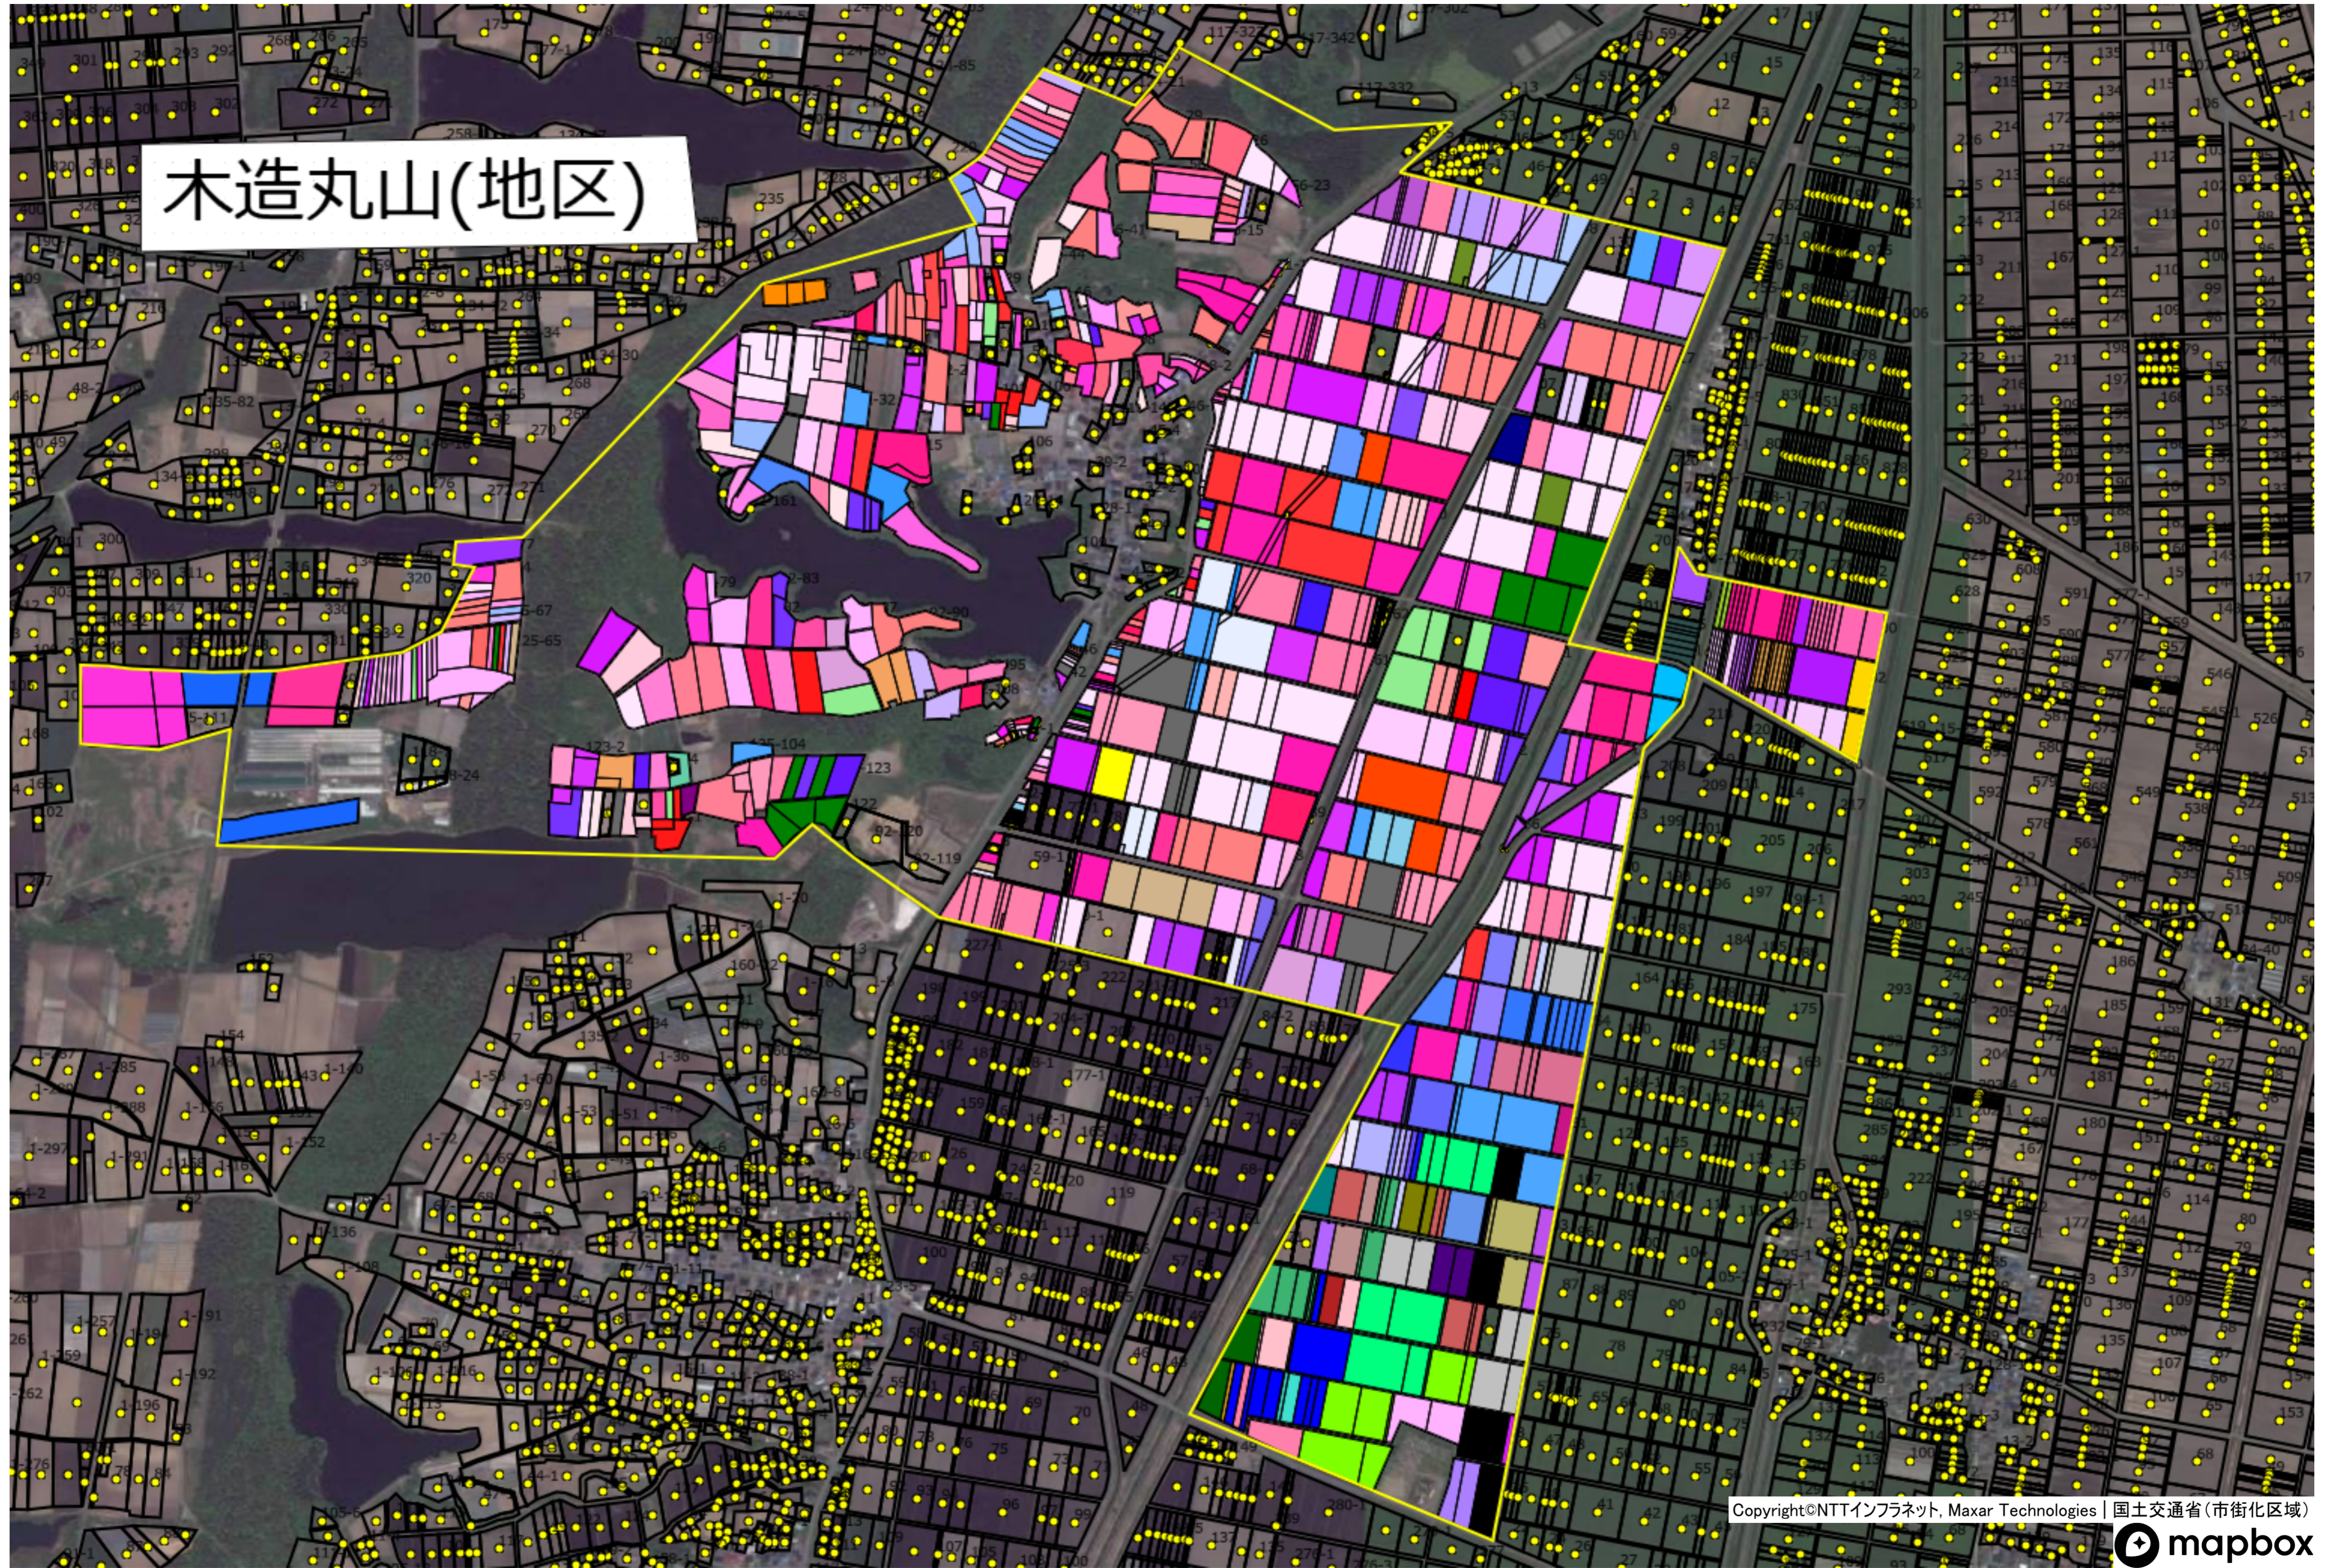

木造地区(出来島)

木造地区(出来島)

木造地区(越水)

木造地区(越水)

木造地区(越水)

木造地区(下福原)

木造地区(下福原)

木造丸山(地区)

木造地区(三ツ館)

木造地区(吹原)

木造地区(館岡・亀ヶ岡)

木造地区(館岡・亀ヶ岡)

木造地区(菰槌)

木造地区(菰槌)

木造地区(筒木坂)

木造地区(筒木坂)

木造地区(平滝)

木造地区(菊川)