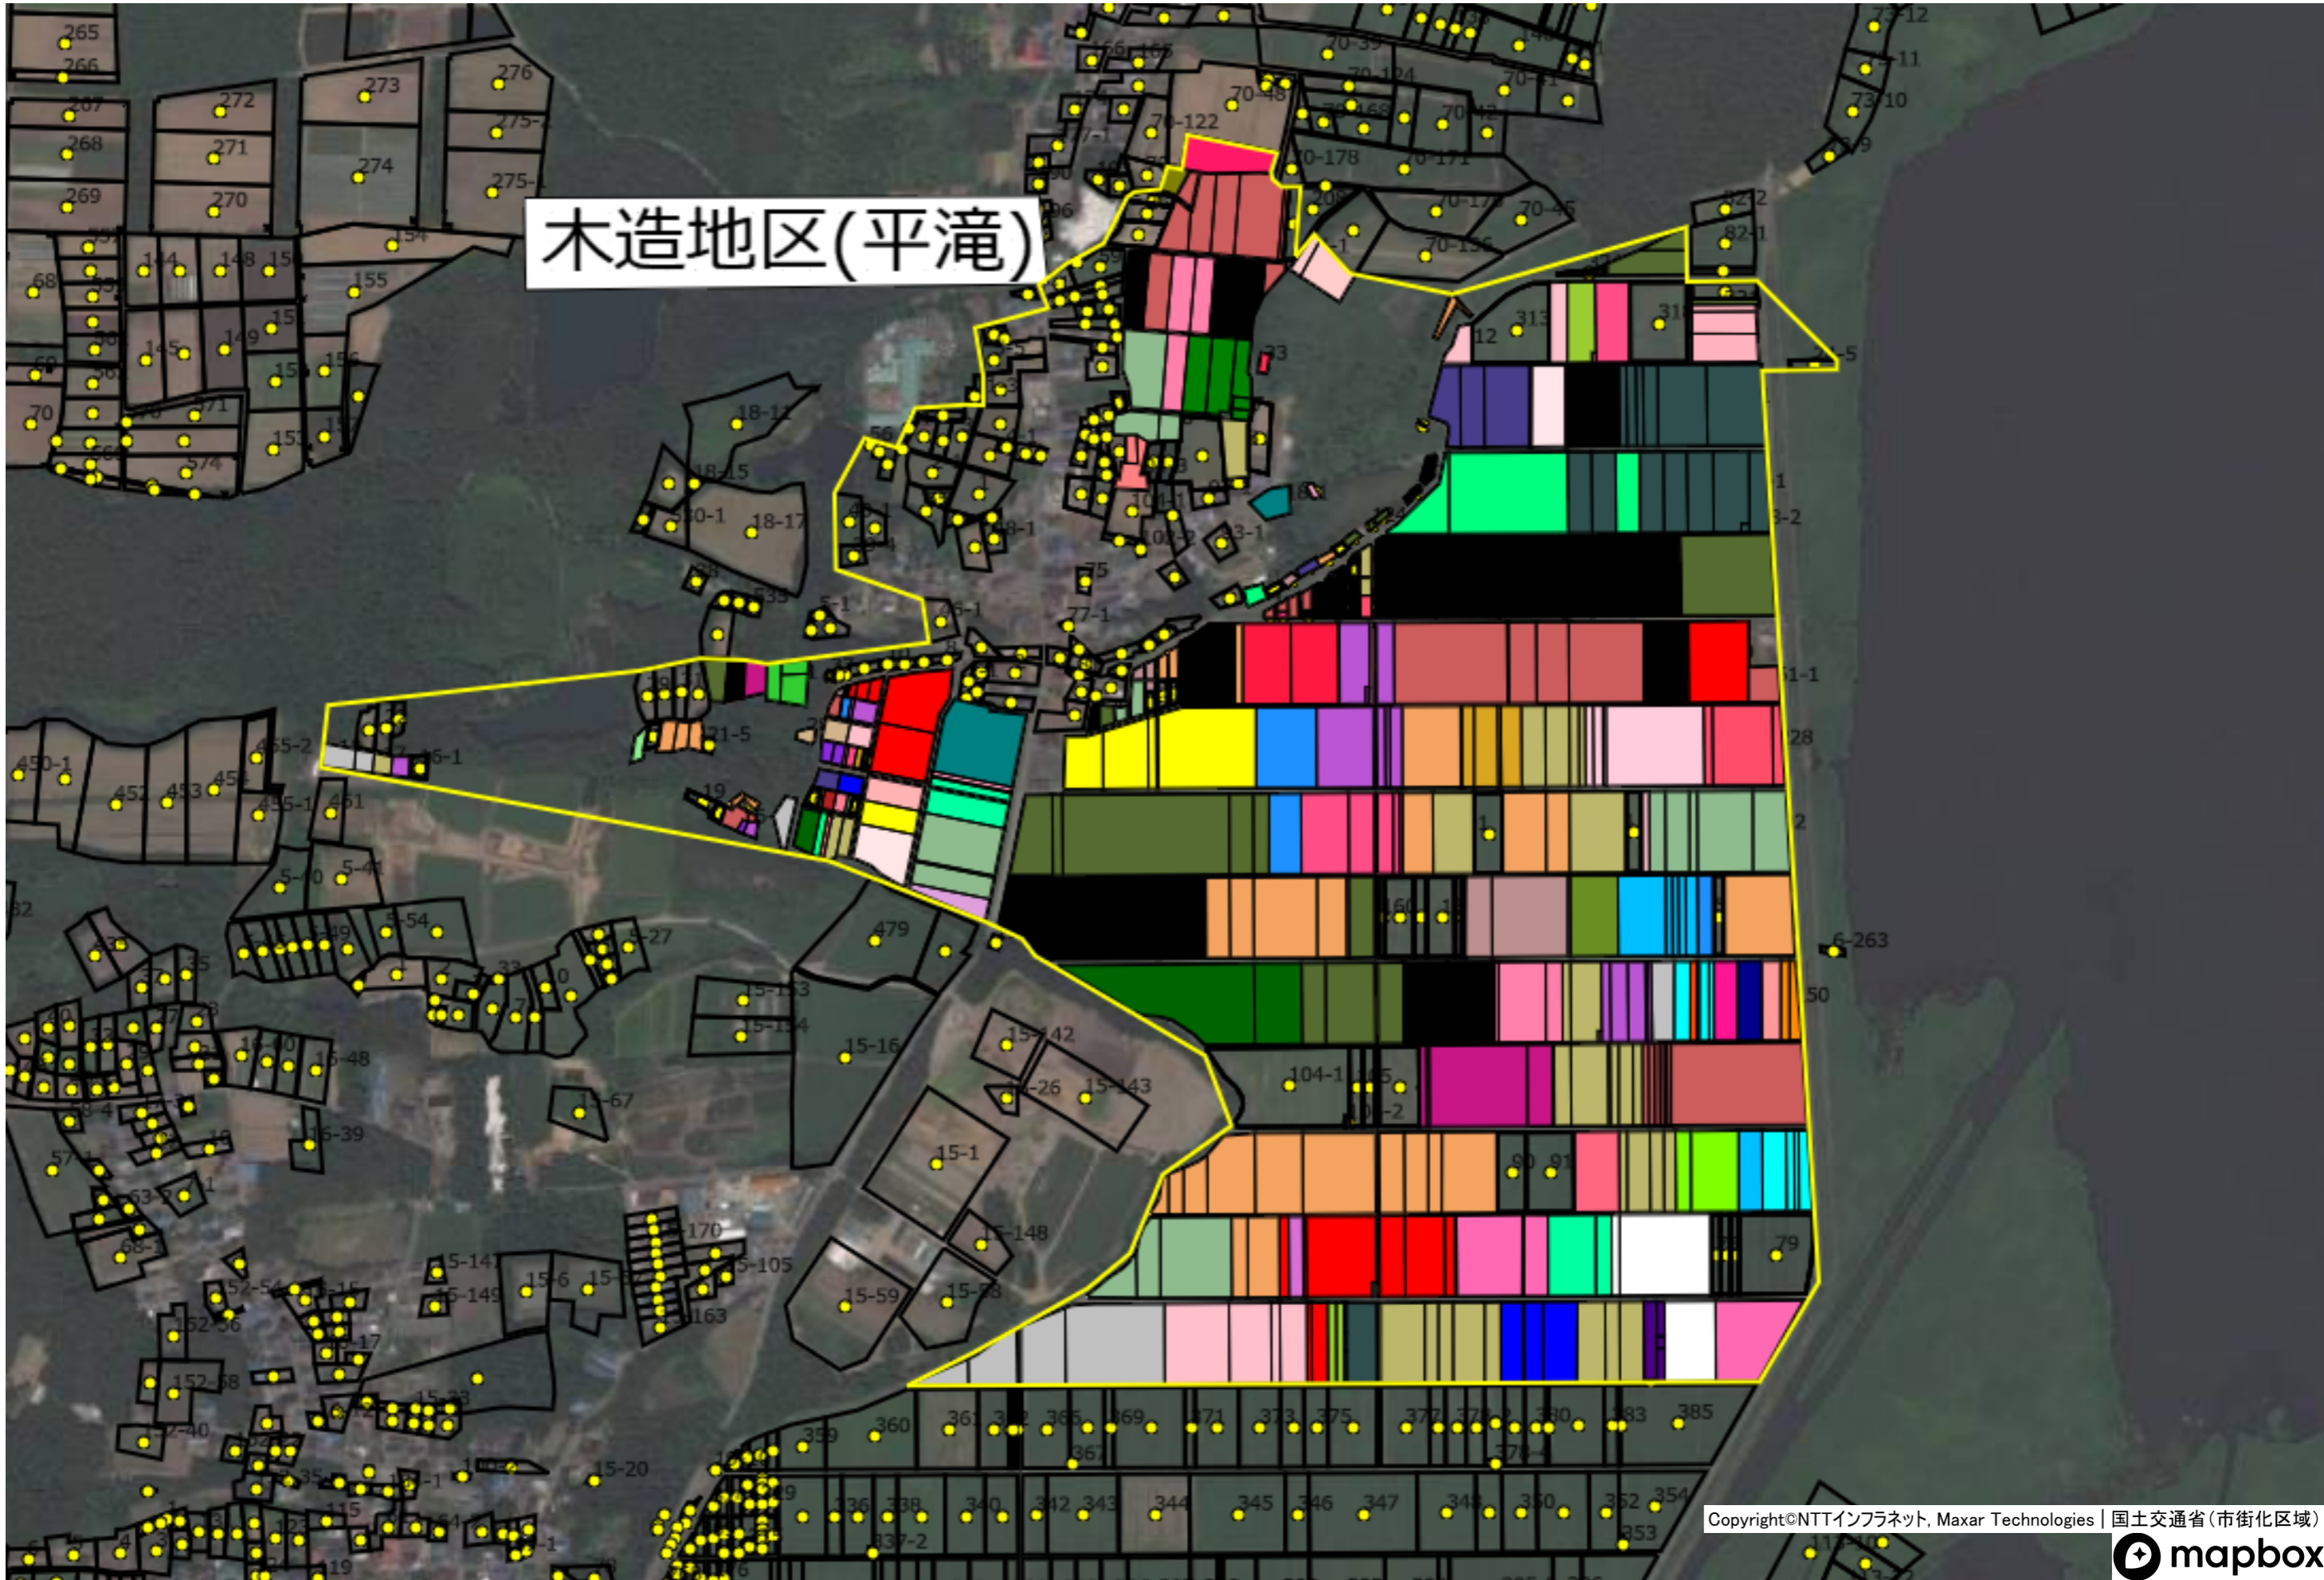

木造地区(出来島)

木造地区(出来島)

木造地区(越水)

木造地区(越水)

木造地区(越水)

木造地区(下福原)

木造地区(下福原)

木造丸山(地区)

木造地区(三ツ館)

木造地区(吹原)

木造地区(館岡・亀ヶ岡)

木造地区(館岡・亀ヶ岡)

木造地区(菰槌)

木造地区(菰槌)

木造地区(筒木坂)

木造地区(筒木坂)

木造地区(平滝)

木造地区(菊川)