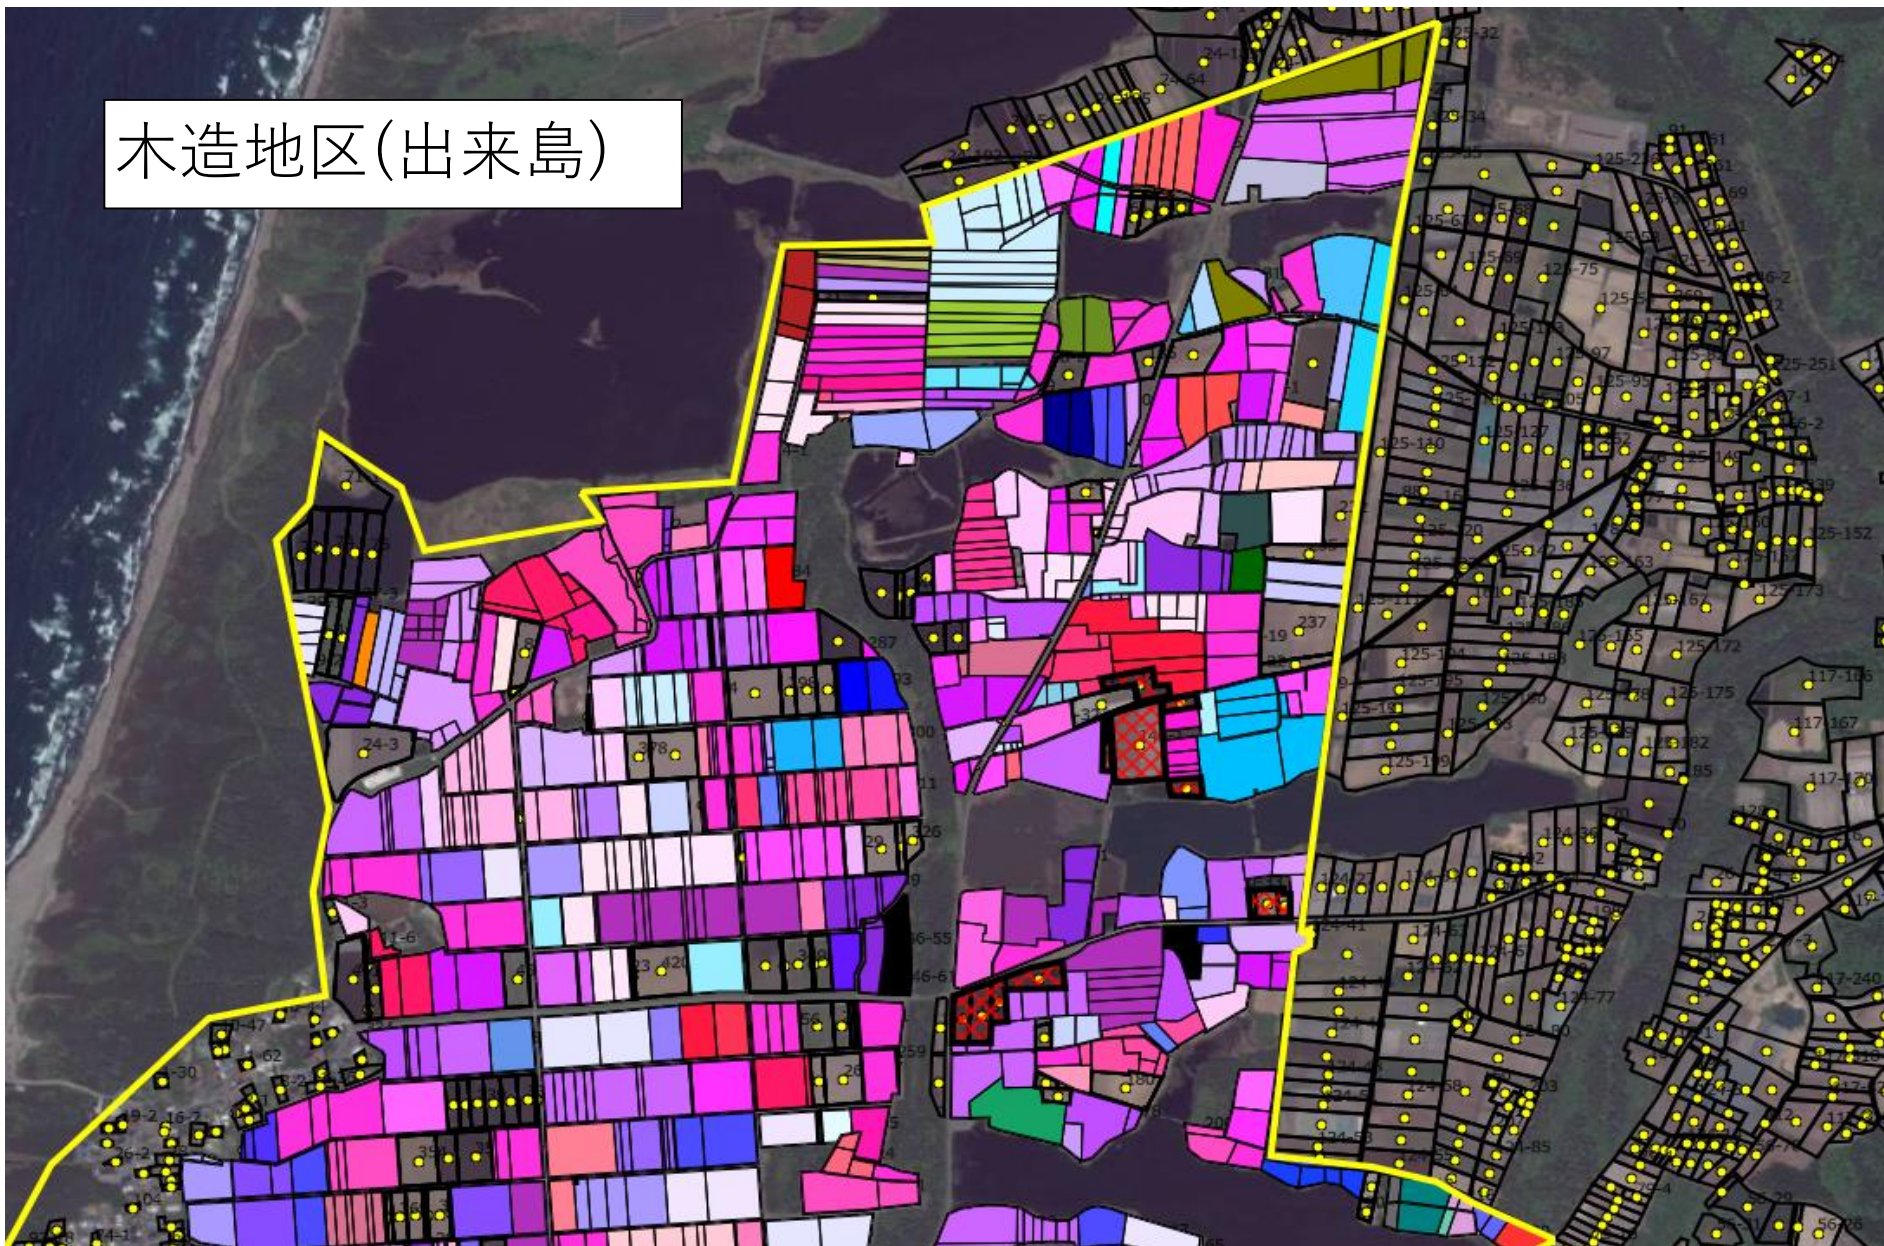

木造地区(出来島)

木造地区(出来島)

木造地区(越水)

木造地区(越水)

木造地区(越水)

木造地区(下福原)

木造地区(下福原)

木造丸山(地区)

木造地区(三ツ館)

木造地区(吹原)

木造地区(館岡・亀ヶ岡)

木造地区(館岡・亀ヶ岡)

木造地区(菰槌)

木造地区(菰槌)

木造地区(筒木坂)

木造地区(筒木坂)

木造地区(平滝)

木造地区(菊川)