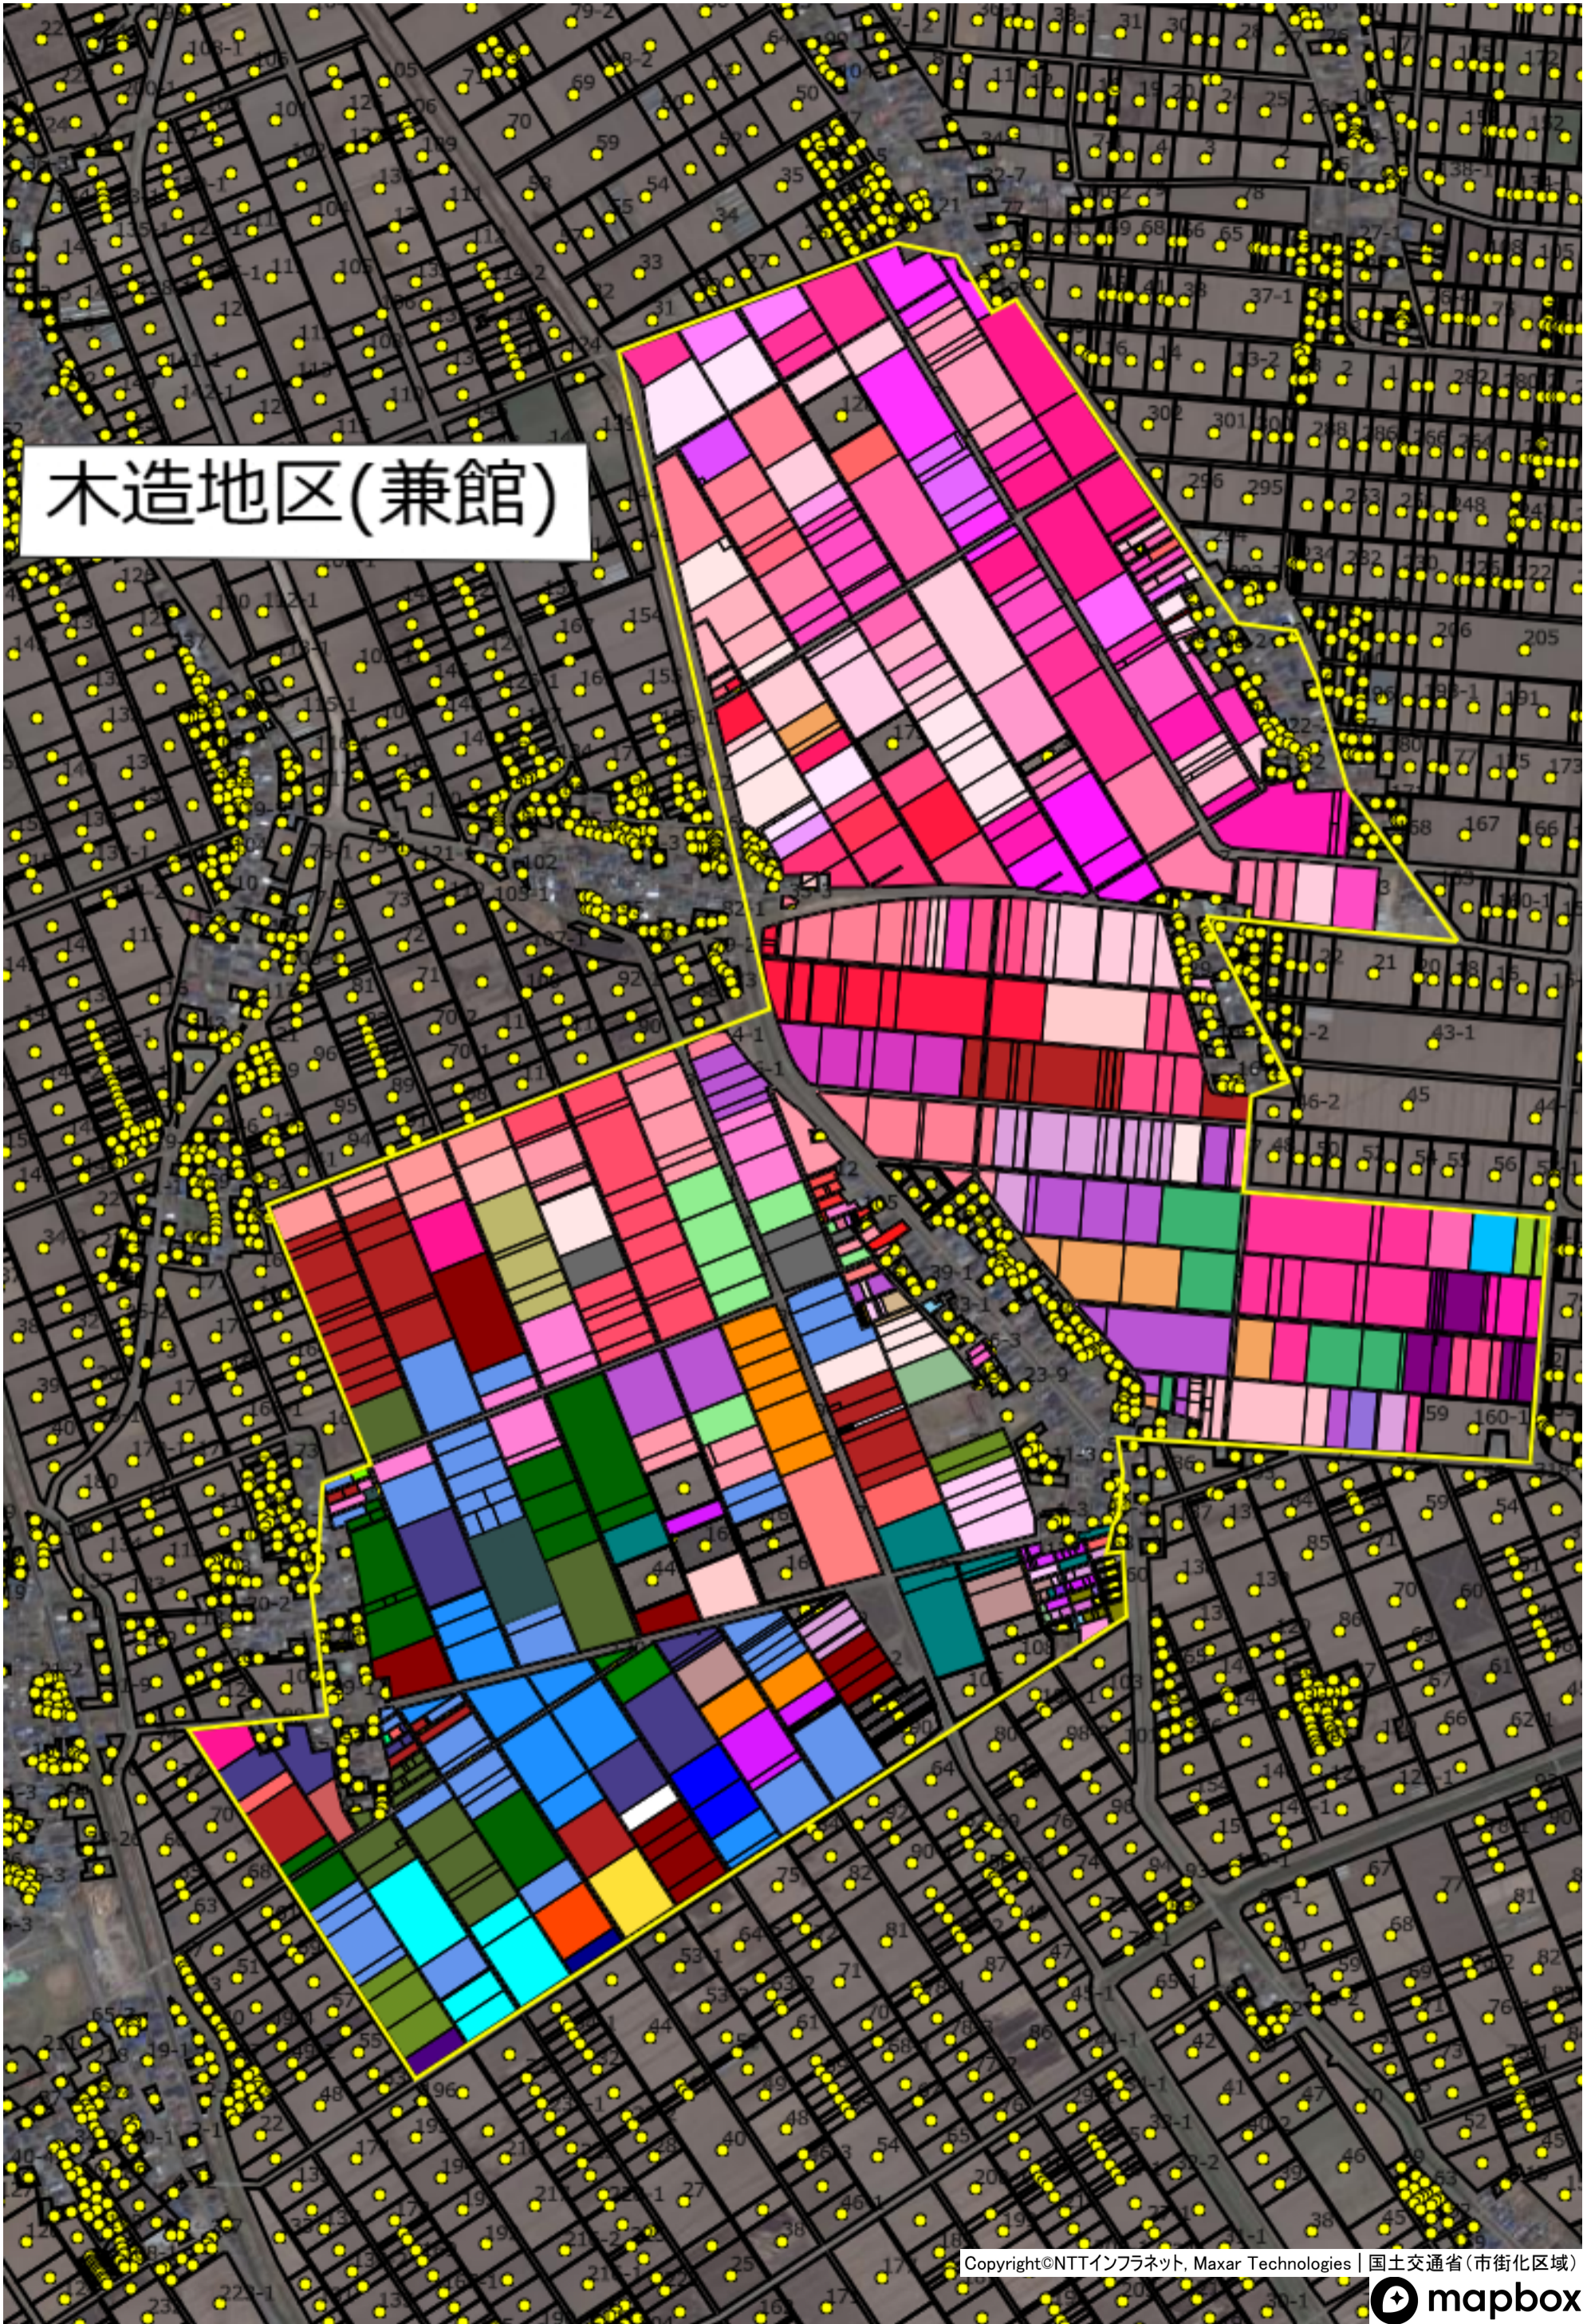

木造地区(柴田)

木造地区(千代田)

木造地区(中館・濁川)

木造地区(福原)

木造地区(下遠山里)

木造地区(兼館)

木造地区(出野里)

木造地区(善積)

木造地区(大畑・土滝・永田)

木造地区(林)

木造地区(芦沼)

木造地区(川除)

木造地区(豊田)

木造地区(蓮川)

木造地区 (宮井・桜木・宮崎・桜川・千代町・増田・曙・照日・若竹・藤岡・野宮)

木造地区(早田・朝日・藤田・成田・花盛・森本・追広・花餅)

木造地区 (末広・鶴泊・森内・萩流・千年・若宮・萩野・種取・森野・浦船・若緑)