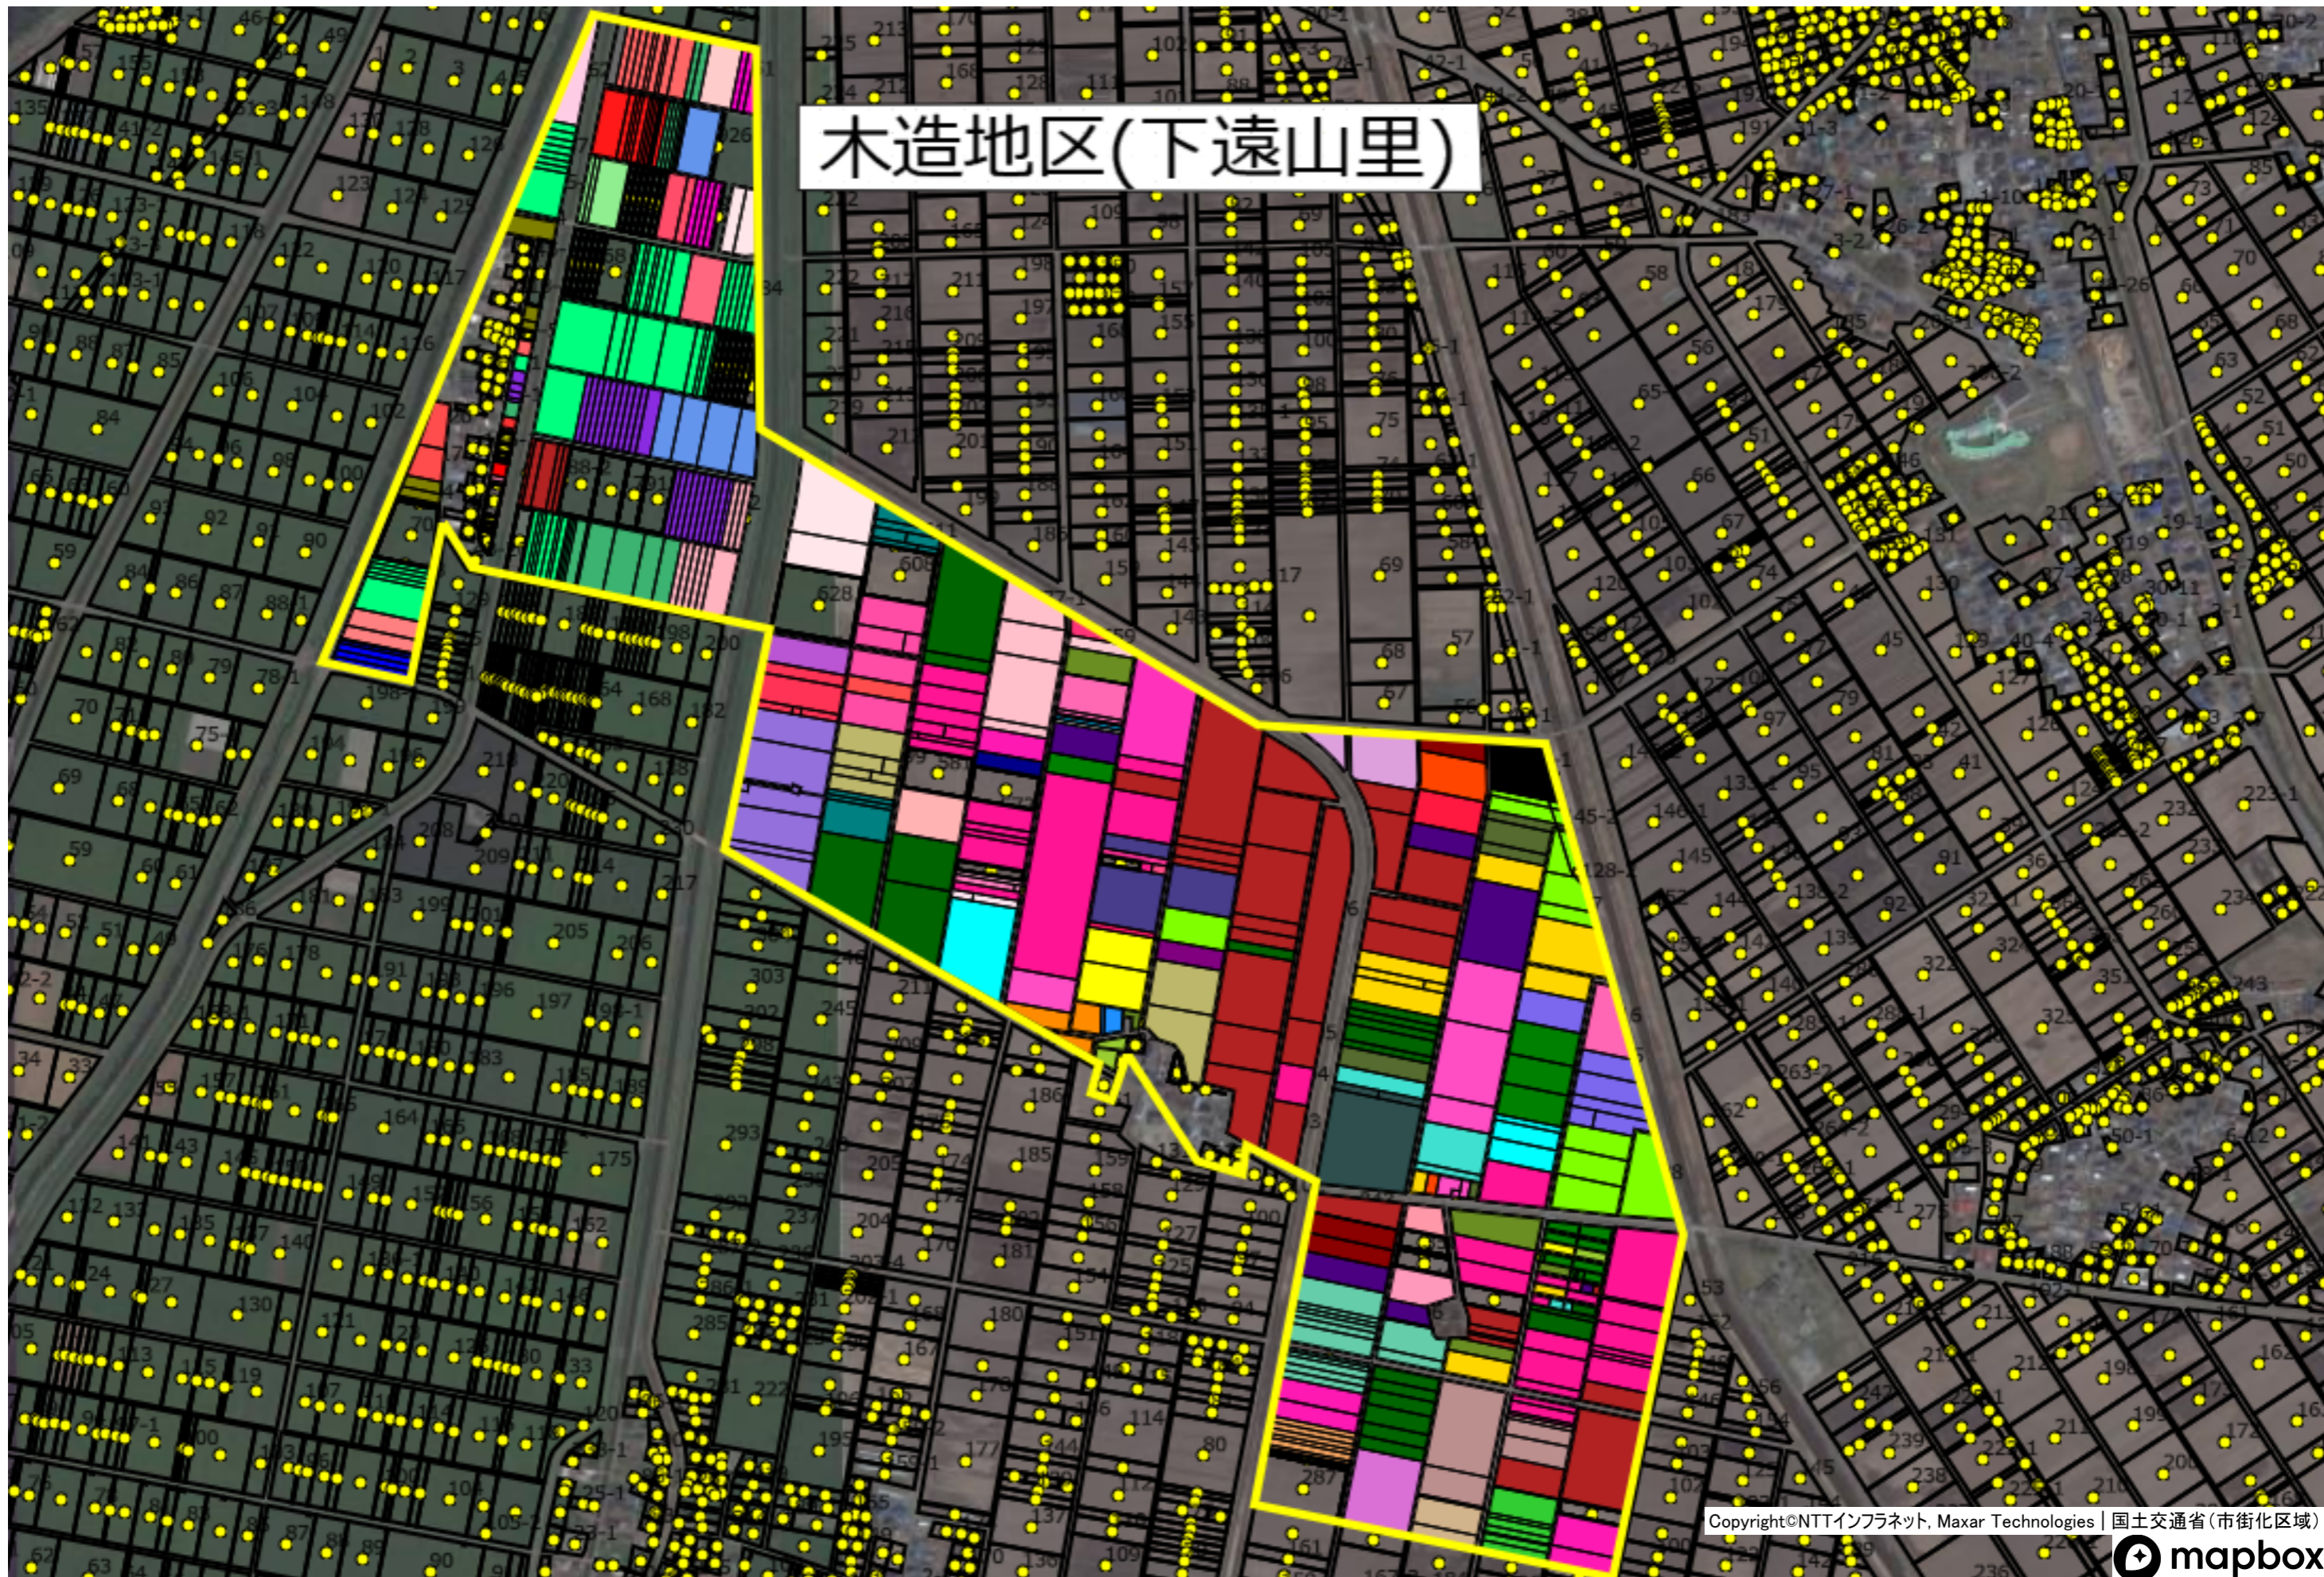

木造地区(柴田)

木造地区(千代田)

木造地区(中館・濁川)

木造地区(福原)

木造地区(下遠山里)

木造地区(兼館)

木造地区(出野里)

木造地区(善積)

木造地区(大畑・土滝・永田)

木造地区(林)

木造地区(芦沼)

木造地区(川除)

木造地区(豊田)

木造地区(蓮川)

木造地区 (宮井・桜木・宮崎・桜川・千代町・増田・曙・照日・若竹・藤岡・野宮)

木造地区(早田・朝日・藤田・成田・花盛・森本・追広・花餅)

木造地区 (末広・鶴泊・森内・萩流・千年・若宮・萩野・種取・森野・浦船・若緑)