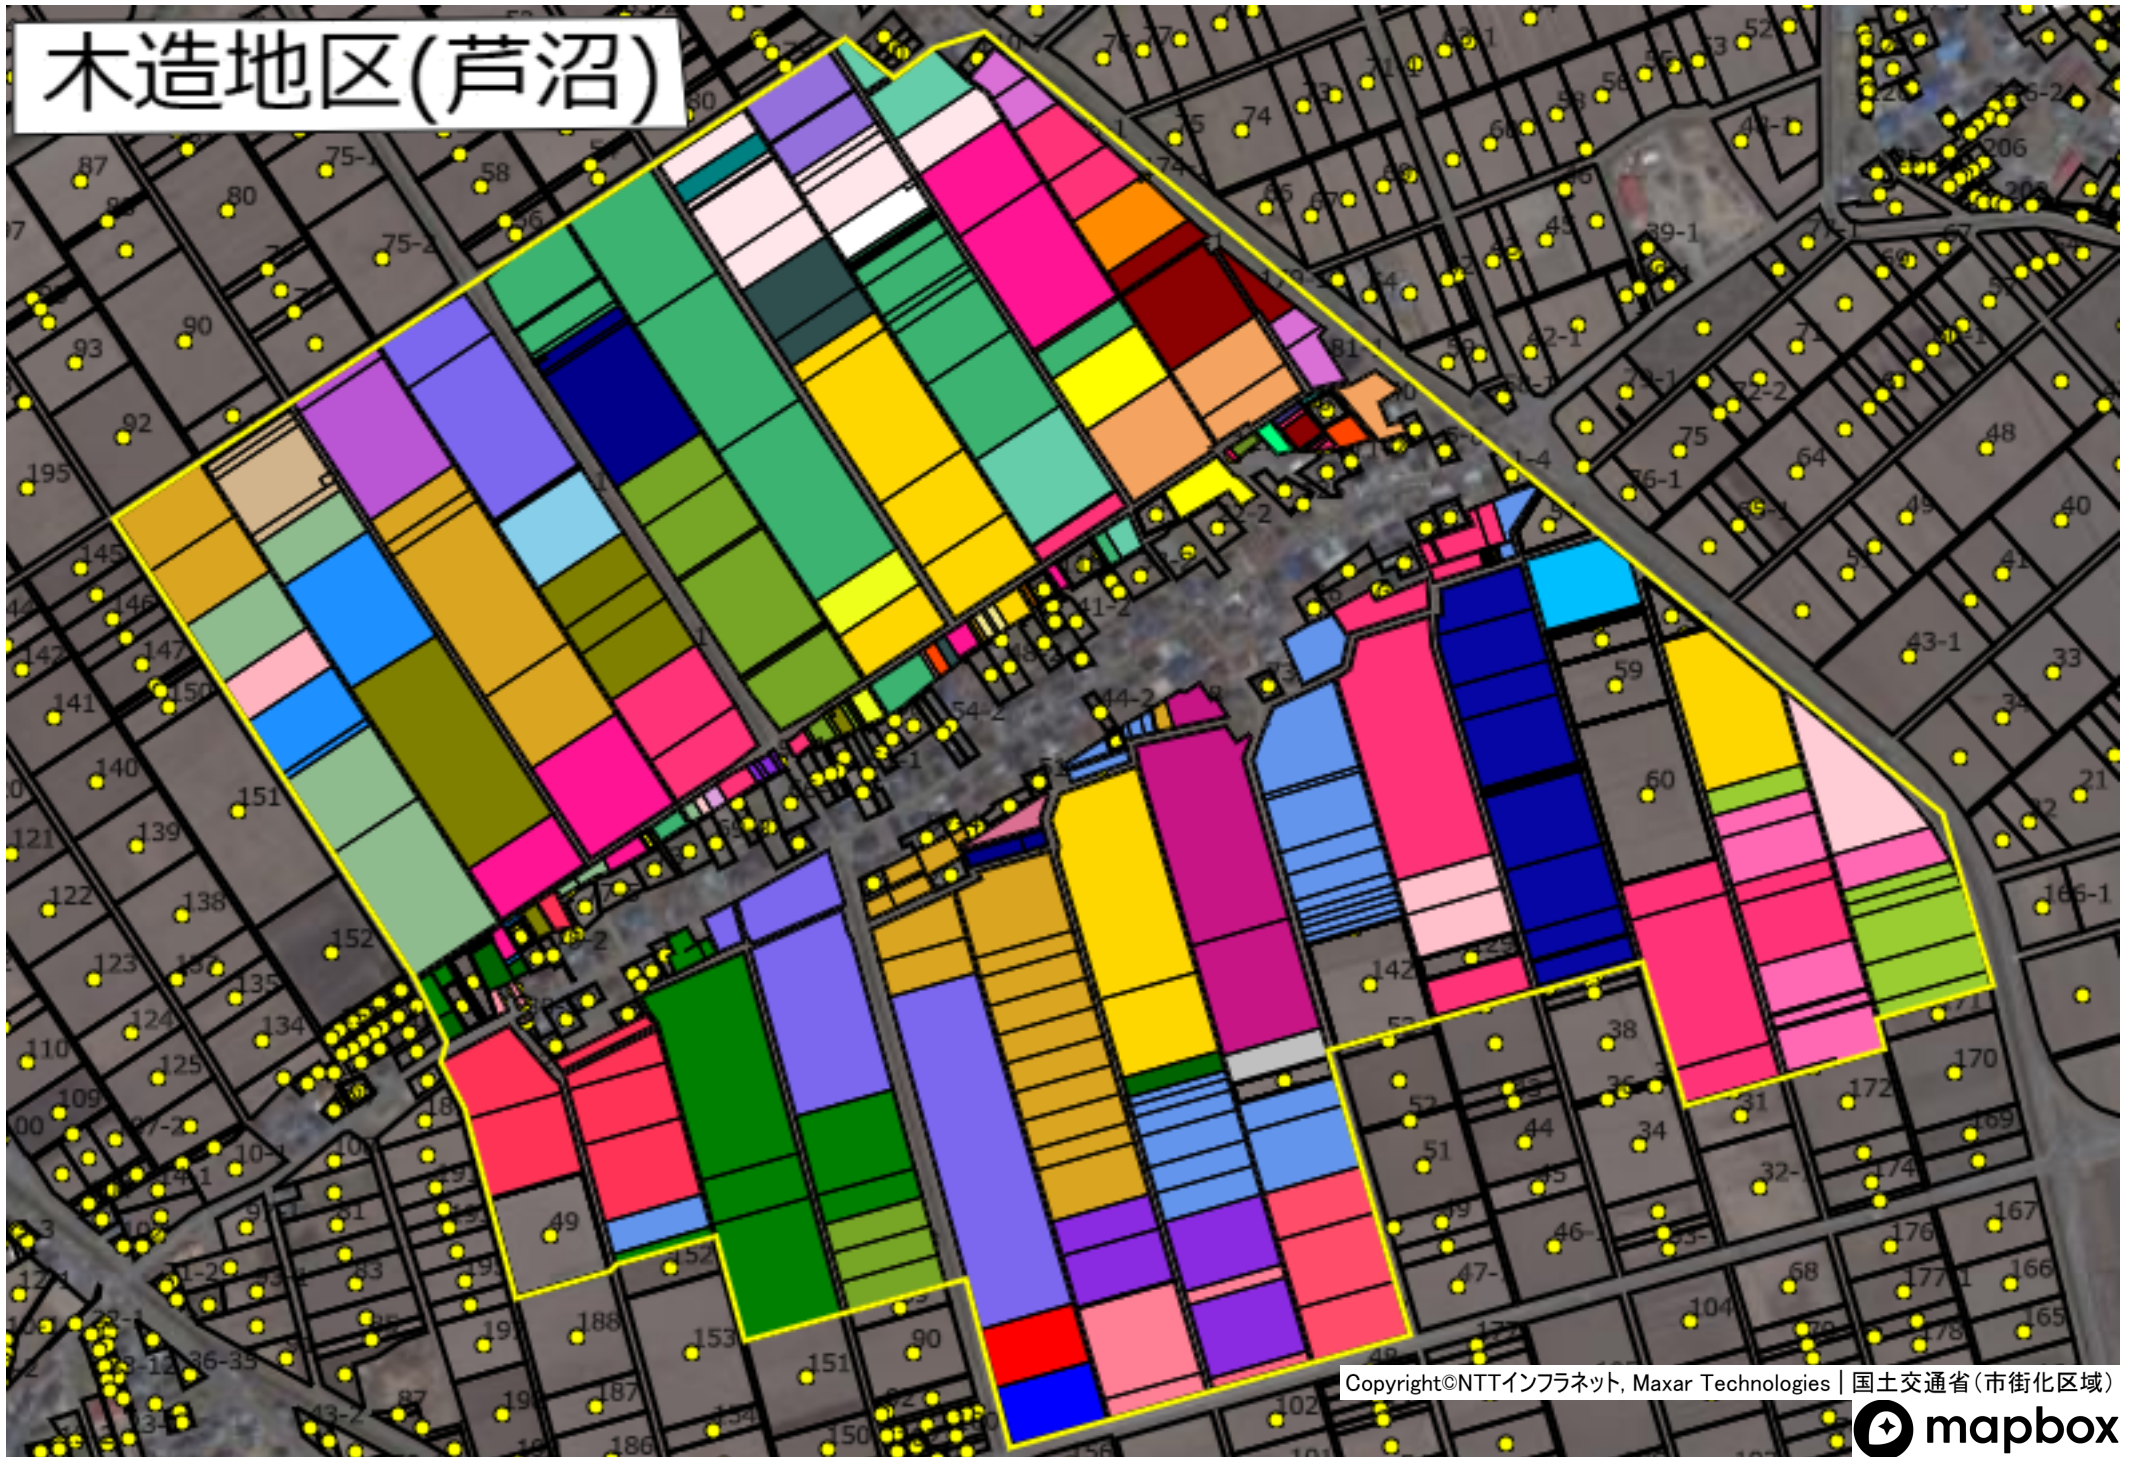

木造地区(柴田)

木造地区(千代田)

木造地区(中館・濁川)

木造地区(福原)

木造地区(下遠山里)

木造地区(兼館)

木造地区(出野里)

木造地区(善積)

木造地区(大畑・土滝・永田)

木造地区(林)

木造地区(芦沼)

木造地区(川除)

木造地区(豊田)

木造地区(蓮川)

木造地区 (宮井・桜木・宮崎・桜川・千代町・増田・曙・照日・若竹・藤岡・野宮)

木造地区(早田・朝日・藤田・成田・花盛・森本・追広・花餅)

木造地区 (末広・鶴泊・森内・萩流・千年・若宮・萩野・種取・森野・浦船・若緑)