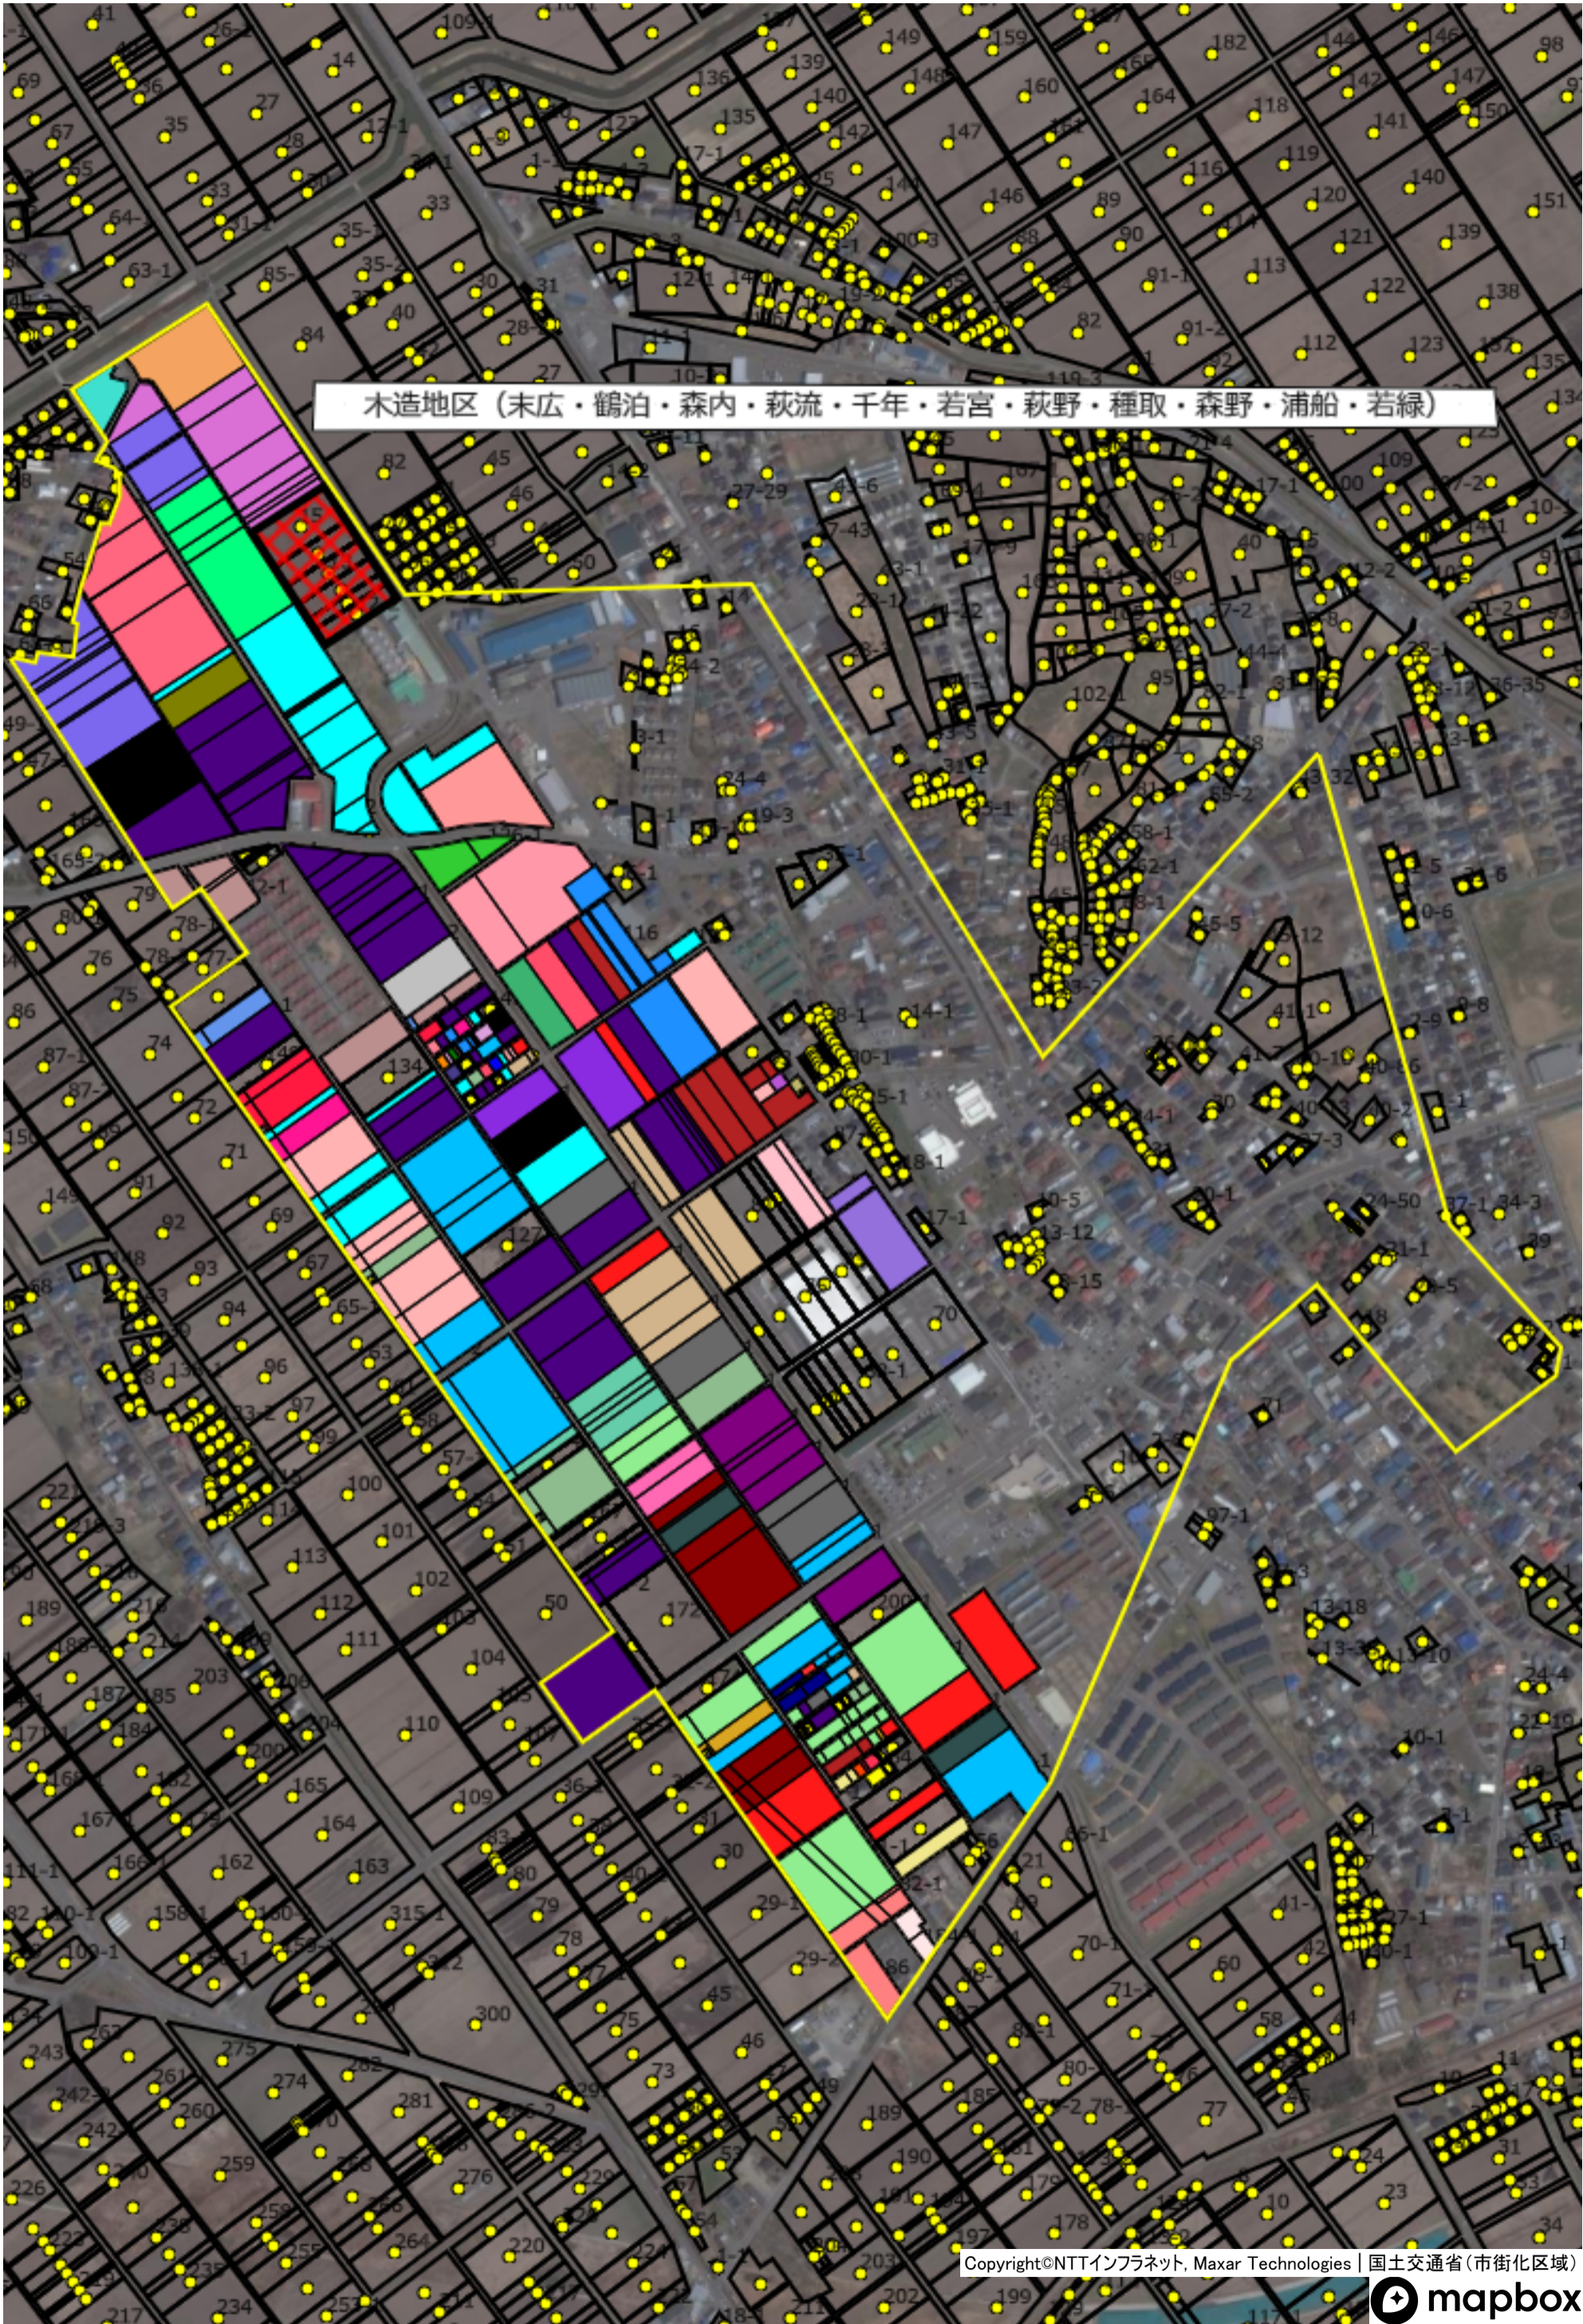

木造地区(柴田)

木造地区(千代田)

木造地区(中館・濁川)

木造地区(福原)

木造地区(下遠山里)

木造地区(兼館)

木造地区(出野里)

木造地区(善積)

木造地区(大畑・土滝・永田)

木造地区(林)

木造地区(芦沼)

木造地区(川除)

木造地区(豊田)

木造地区(蓮川)

木造地区 (宮井・桜木・宮崎・桜川・千代町・増田・曙・照日・若竹・藤岡・野宮)

木造地区(早田・朝日・藤田・成田・花盛・森本・追広・花餅)

木造地区 (末広・鶴泊・森内・萩流・千年・若宮・萩野・種取・森野・浦船・若緑)