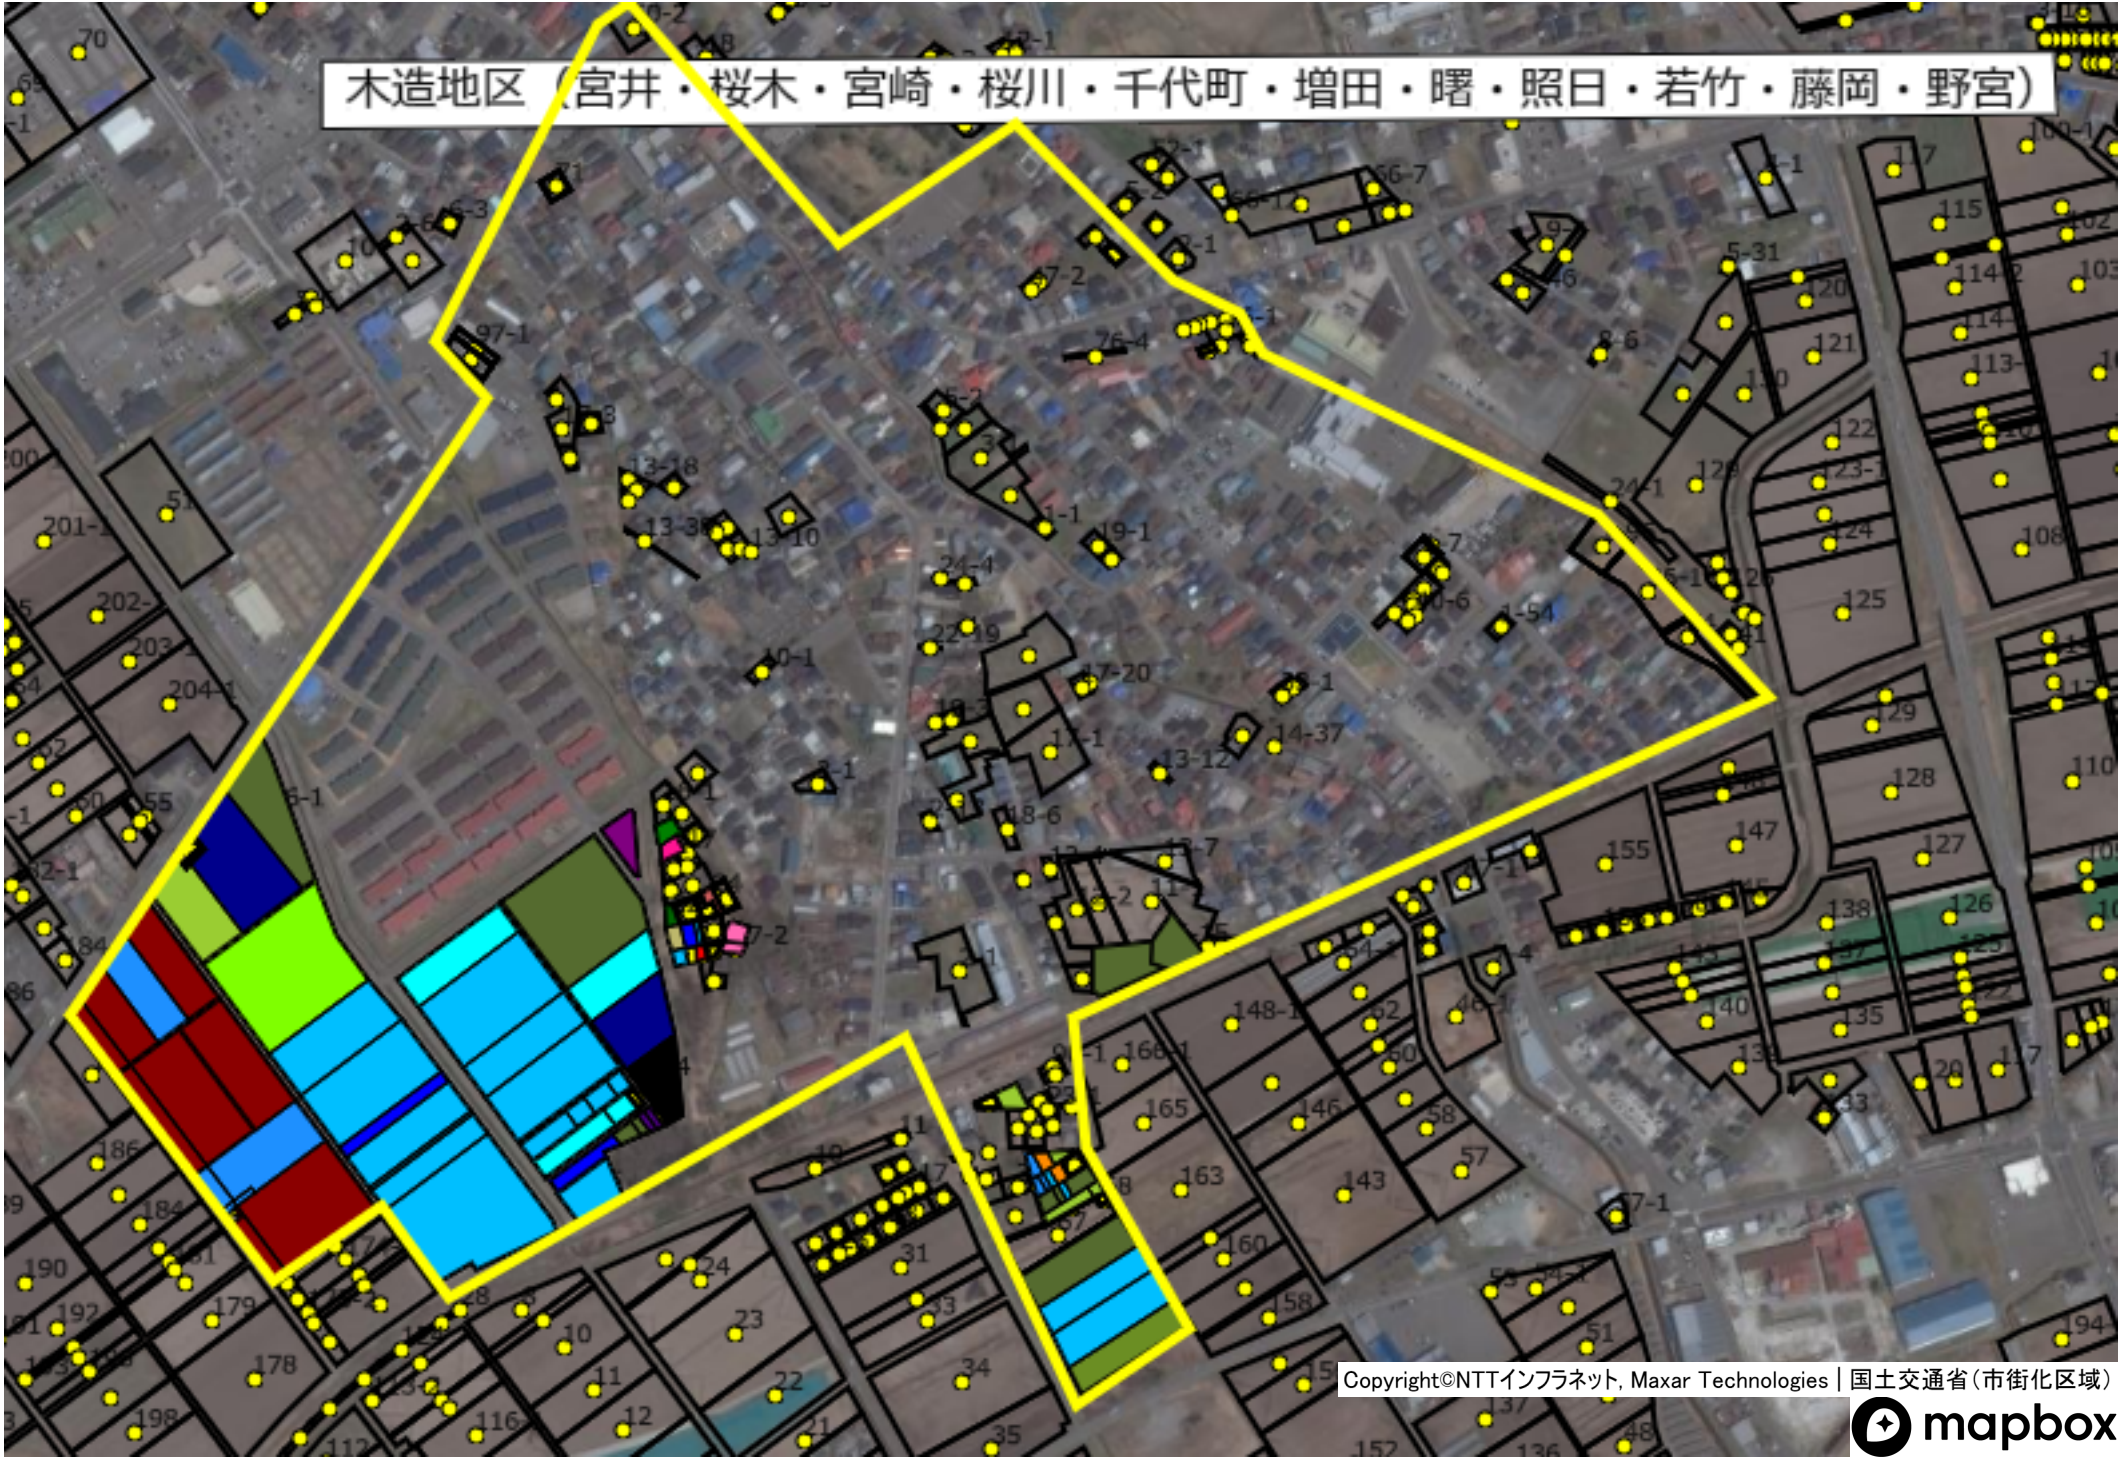

木造地区(柴田)

木造地区(千代田)

木造地区(中館・濁川)

木造地区(福原)

木造地区(下遠山里)

木造地区(兼館)

木造地区(出野里)

木造地区(善積)

木造地区(大畑・土滝・永田)

木造地区(林)

木造地区(芦沼)

木造地区(川除)

木造地区(豊田)

木造地区(蓮川)

木造地区 (宮井・桜木・宮崎・桜川・千代町・増田・曙・照日・若竹・藤岡・野宮)

木造地区(早田・朝日・藤田・成田・花盛・森本・追広・花餅)

木造地区 (末広・鶴泊・森内・萩流・千年・若宮・萩野・種取・森野・浦船・若緑)