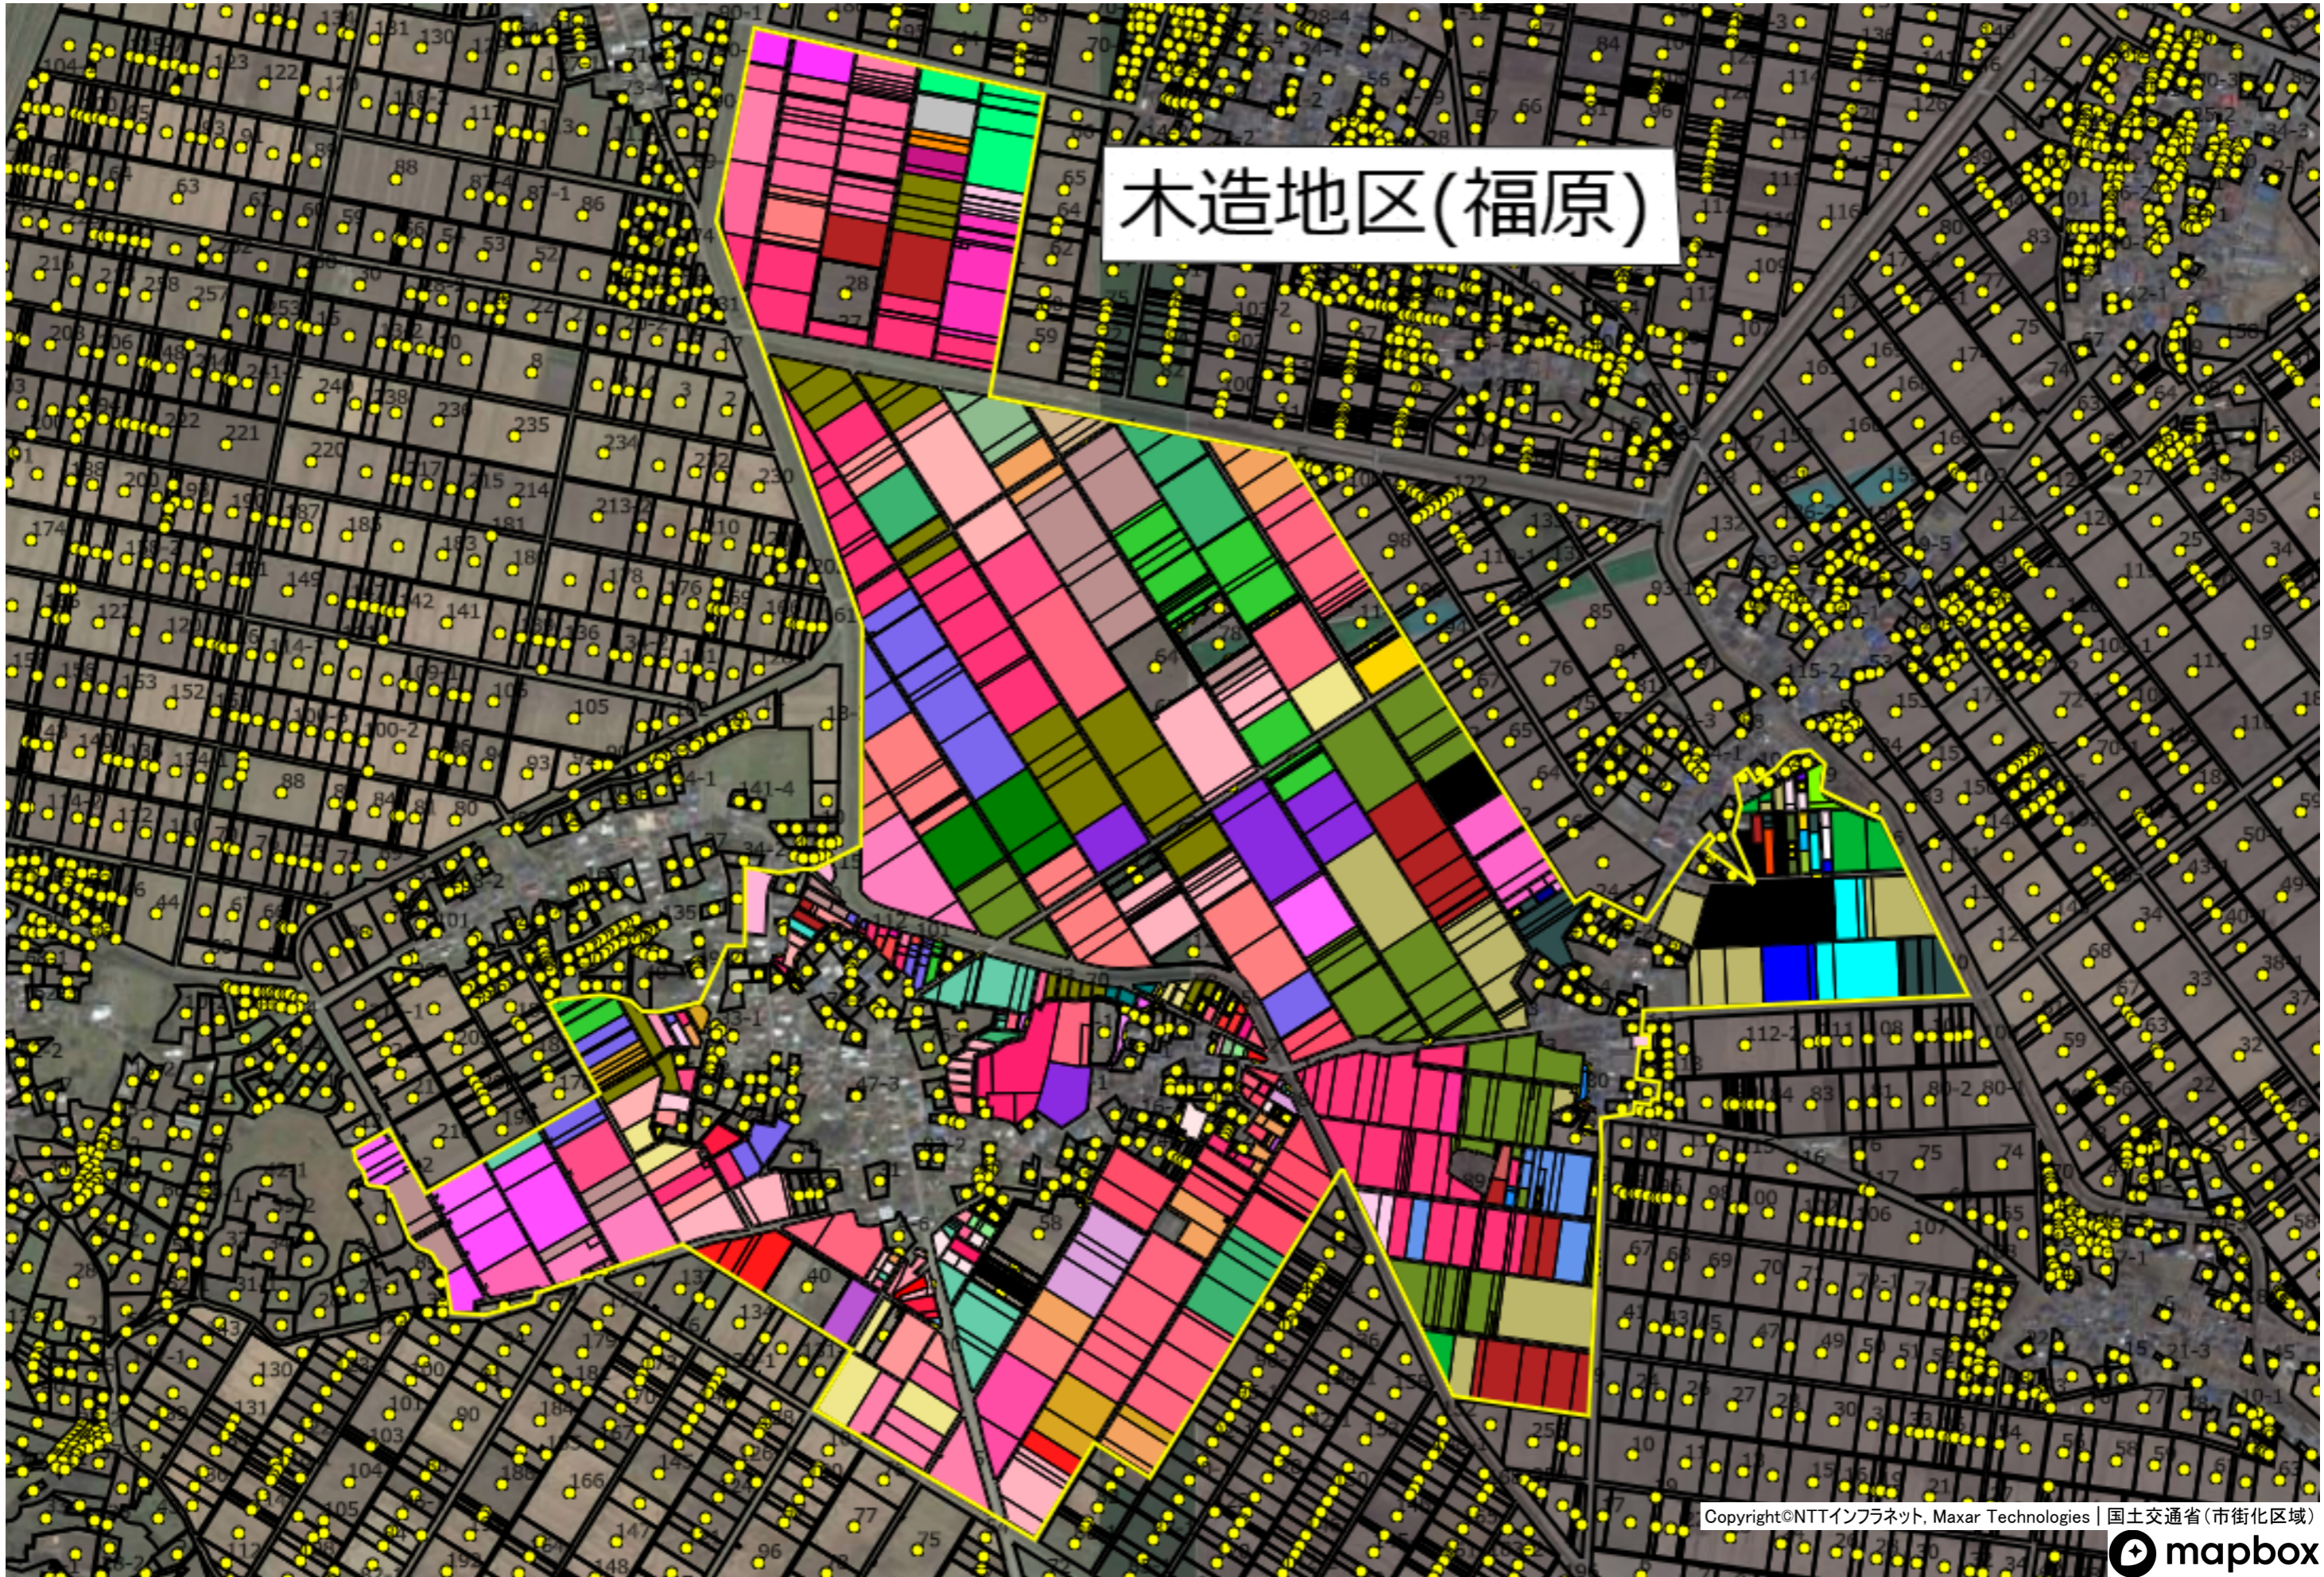

木造地区(柴田)

木造地区(千代田)

木造地区(中館・濁川)

木造地区(福原)

木造地区(下遠山里)

木造地区(兼館)

木造地区(出野里)

木造地区(善積)

木造地区(大畑・土滝・永田)

木造地区(林)

木造地区(芦沼)

木造地区(川除)

木造地区(豊田)

木造地区(蓮川)

木造地区 (宮井・桜木・宮崎・桜川・千代町・増田・曙・照日・若竹・藤岡・野宮)

木造地区(早田・朝日・藤田・成田・花盛・森本・追広・花餅)

木造地区 (末広・鶴泊・森内・萩流・千年・若宮・萩野・種取・森野・浦船・若緑)