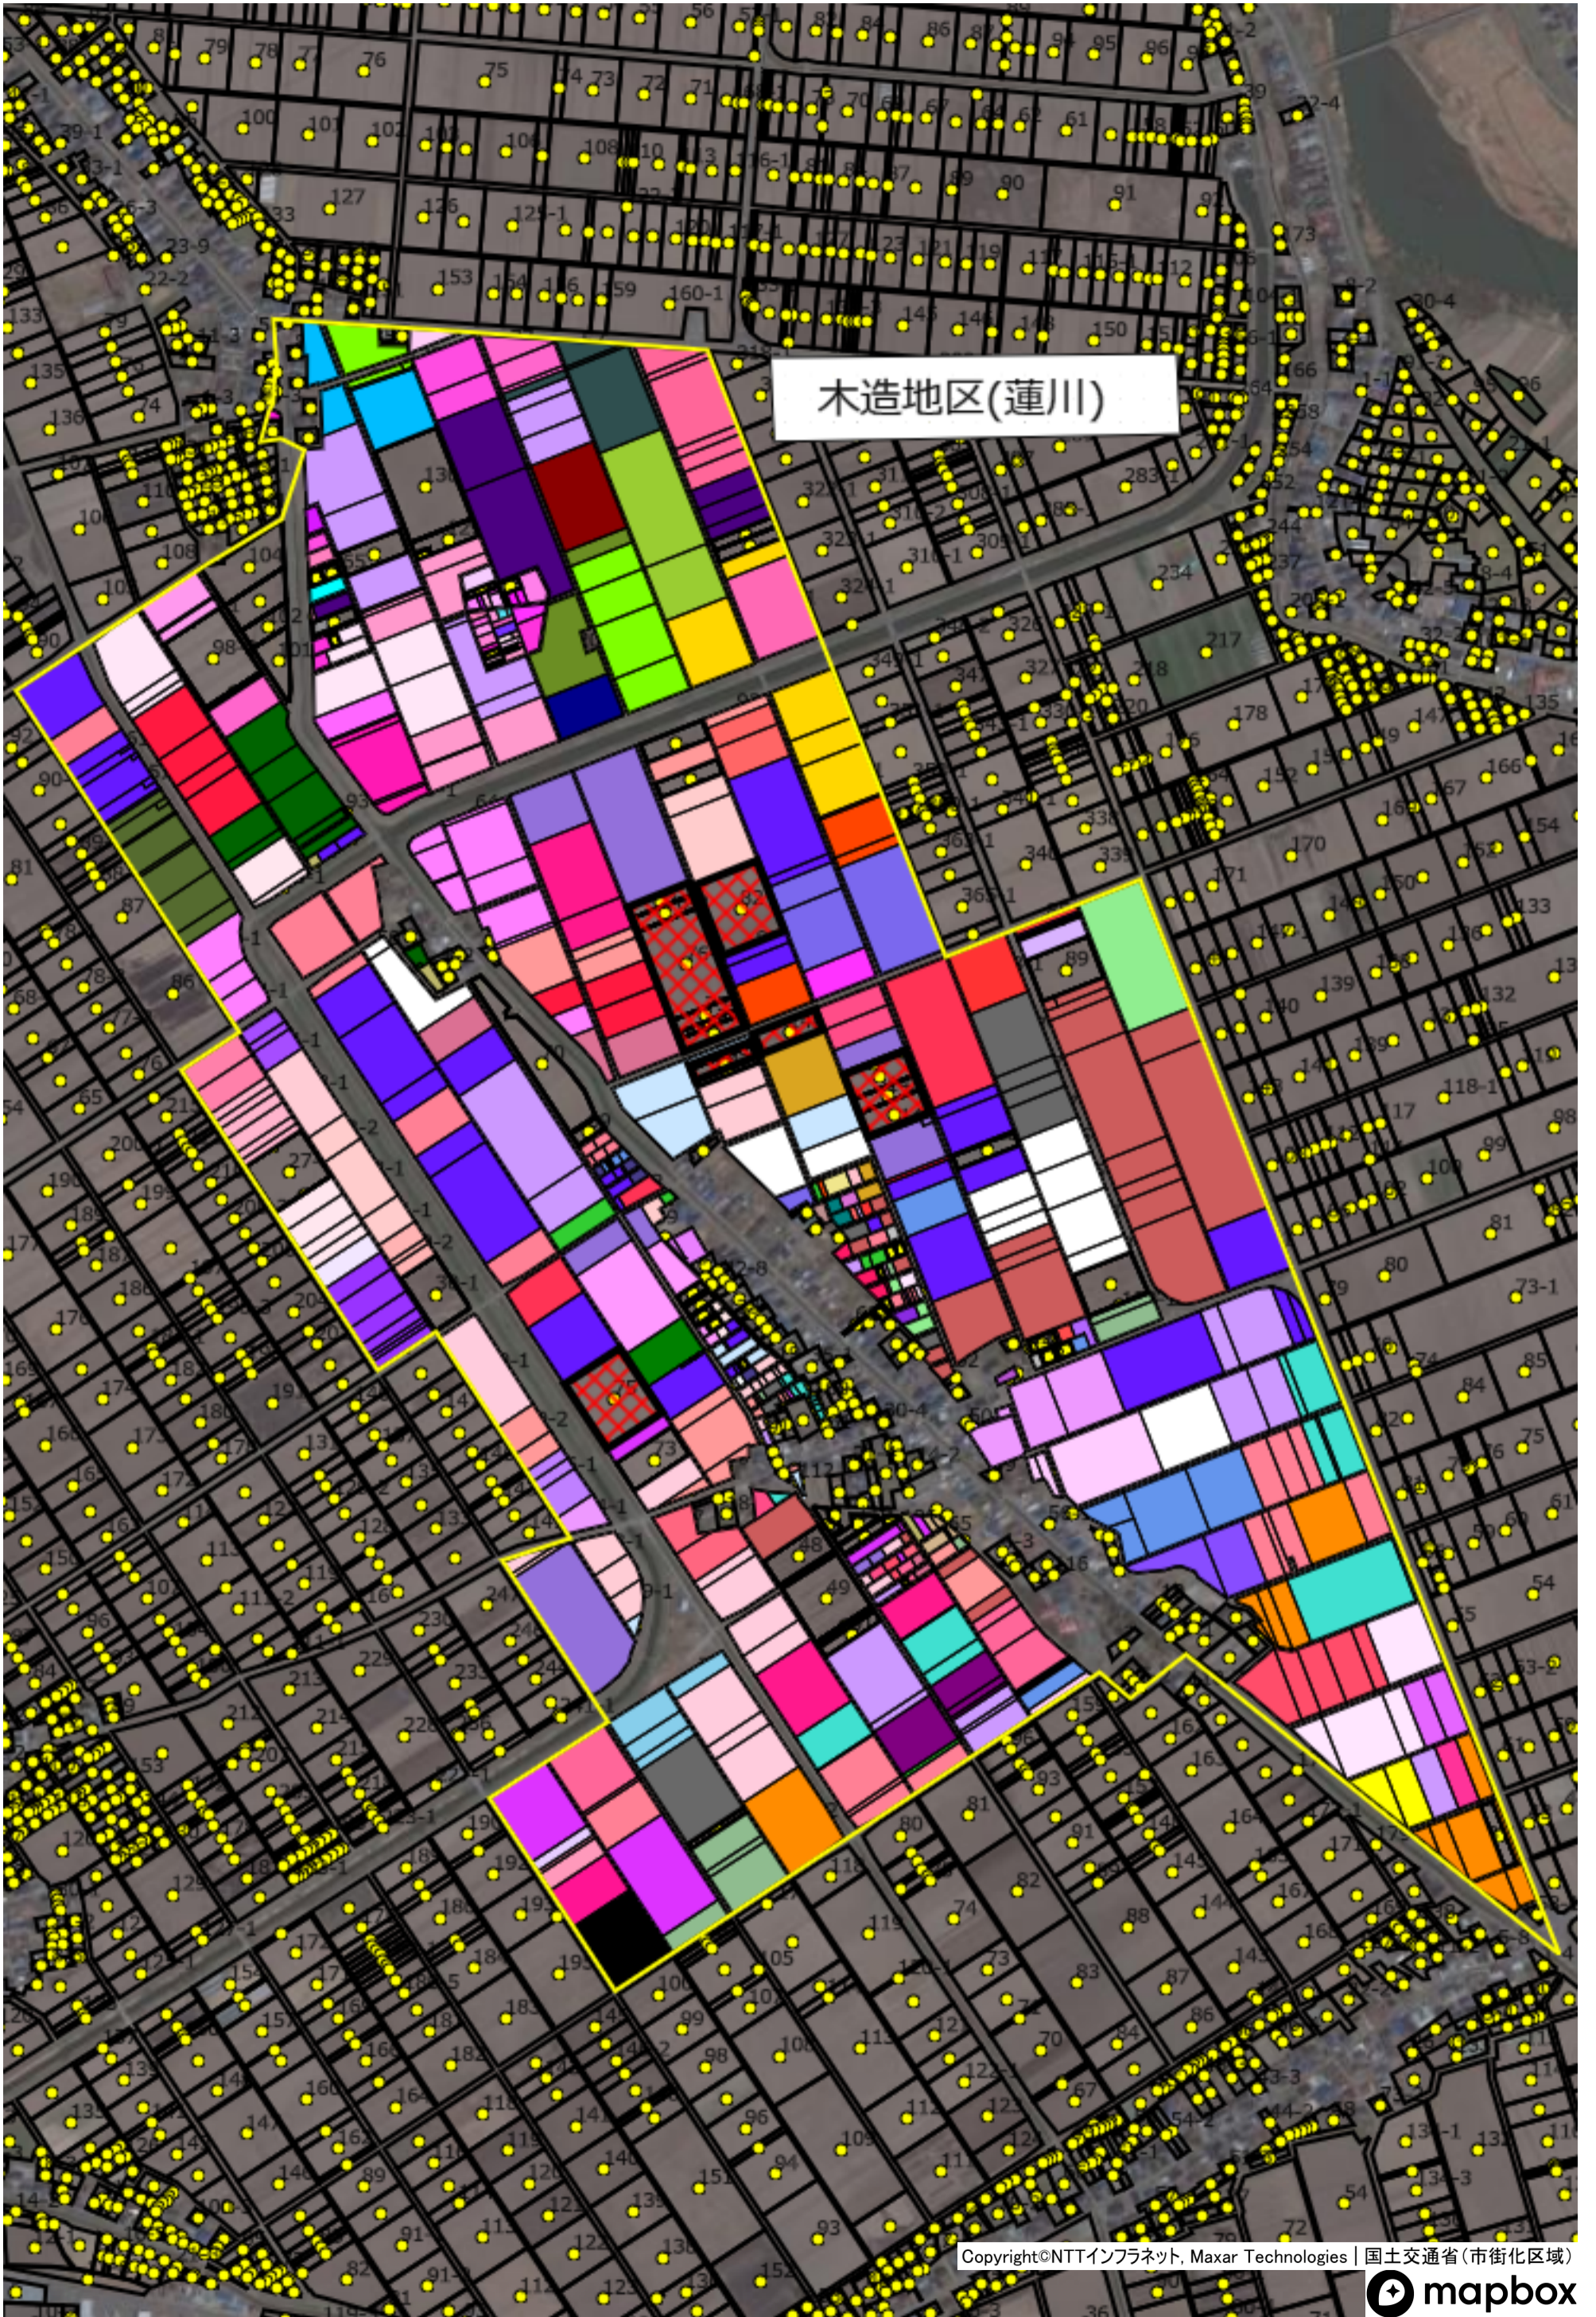

木造地区(柴田)

木造地区(千代田)

木造地区(中館・濁川)

木造地区(福原)

木造地区(下遠山里)

木造地区(兼館)

木造地区(出野里)

木造地区(善積)

木造地区(大畑・土滝・永田)

木造地区(林)

木造地区(芦沼)

木造地区(川除)

木造地区(豊田)

木造地区(蓮川)

木造地区 (宮井・桜木・宮崎・桜川・千代町・増田・曙・照日・若竹・藤岡・野宮)

木造地区(早田・朝日・藤田・成田・花盛・森本・追広・花餅)

木造地区 (末広・鶴泊・森内・萩流・千年・若宮・萩野・種取・森野・浦船・若緑)