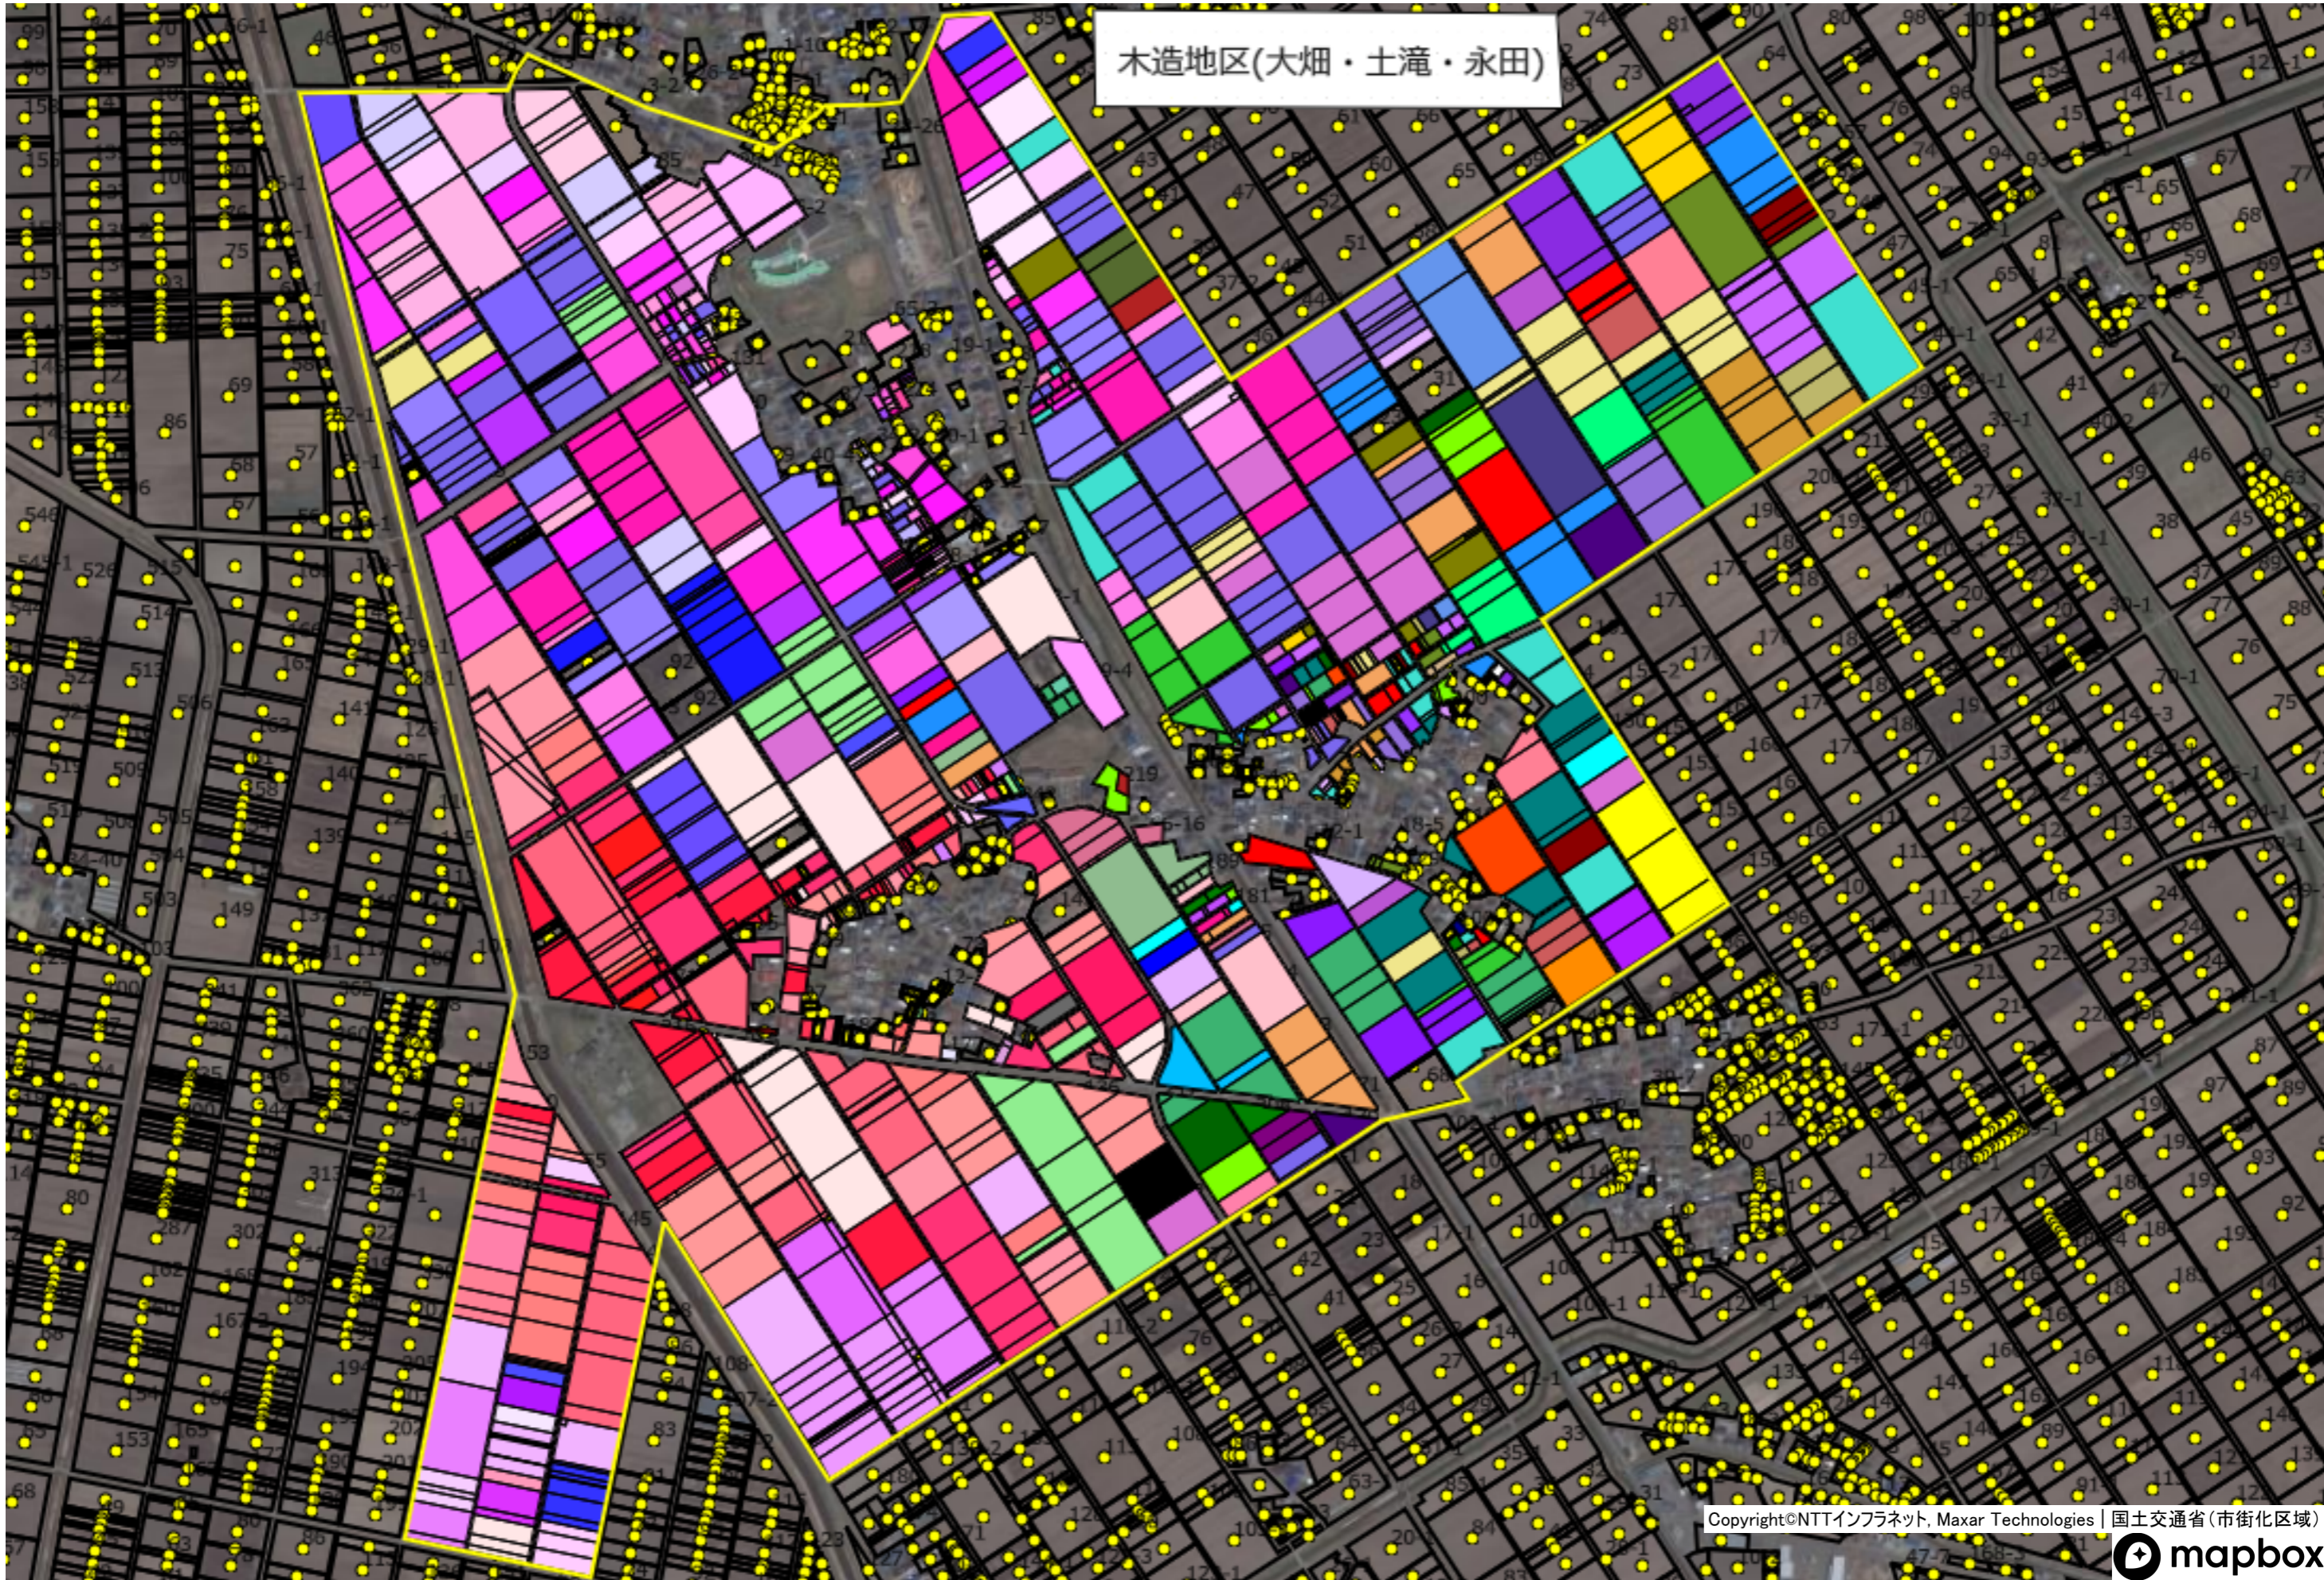

木造地区(柴田)

木造地区(千代田)

木造地区(中館・濁川)

木造地区(福原)

木造地区(下遠山里)

木造地区(兼館)

木造地区(出野里)

木造地区(善積)

木造地区(大畑・土滝・永田)

木造地区(林)

木造地区(芦沼)

木造地区(川除)

木造地区(豊田)

木造地区(蓮川)

木造地区 (宮井・桜木・宮崎・桜川・千代町・増田・曙・照日・若竹・藤岡・野宮)

木造地区(早田・朝日・藤田・成田・花盛・森本・追広・花餅)

木造地区 (末広・鶴泊・森内・萩流・千年・若宮・萩野・種取・森野・浦船・若緑)