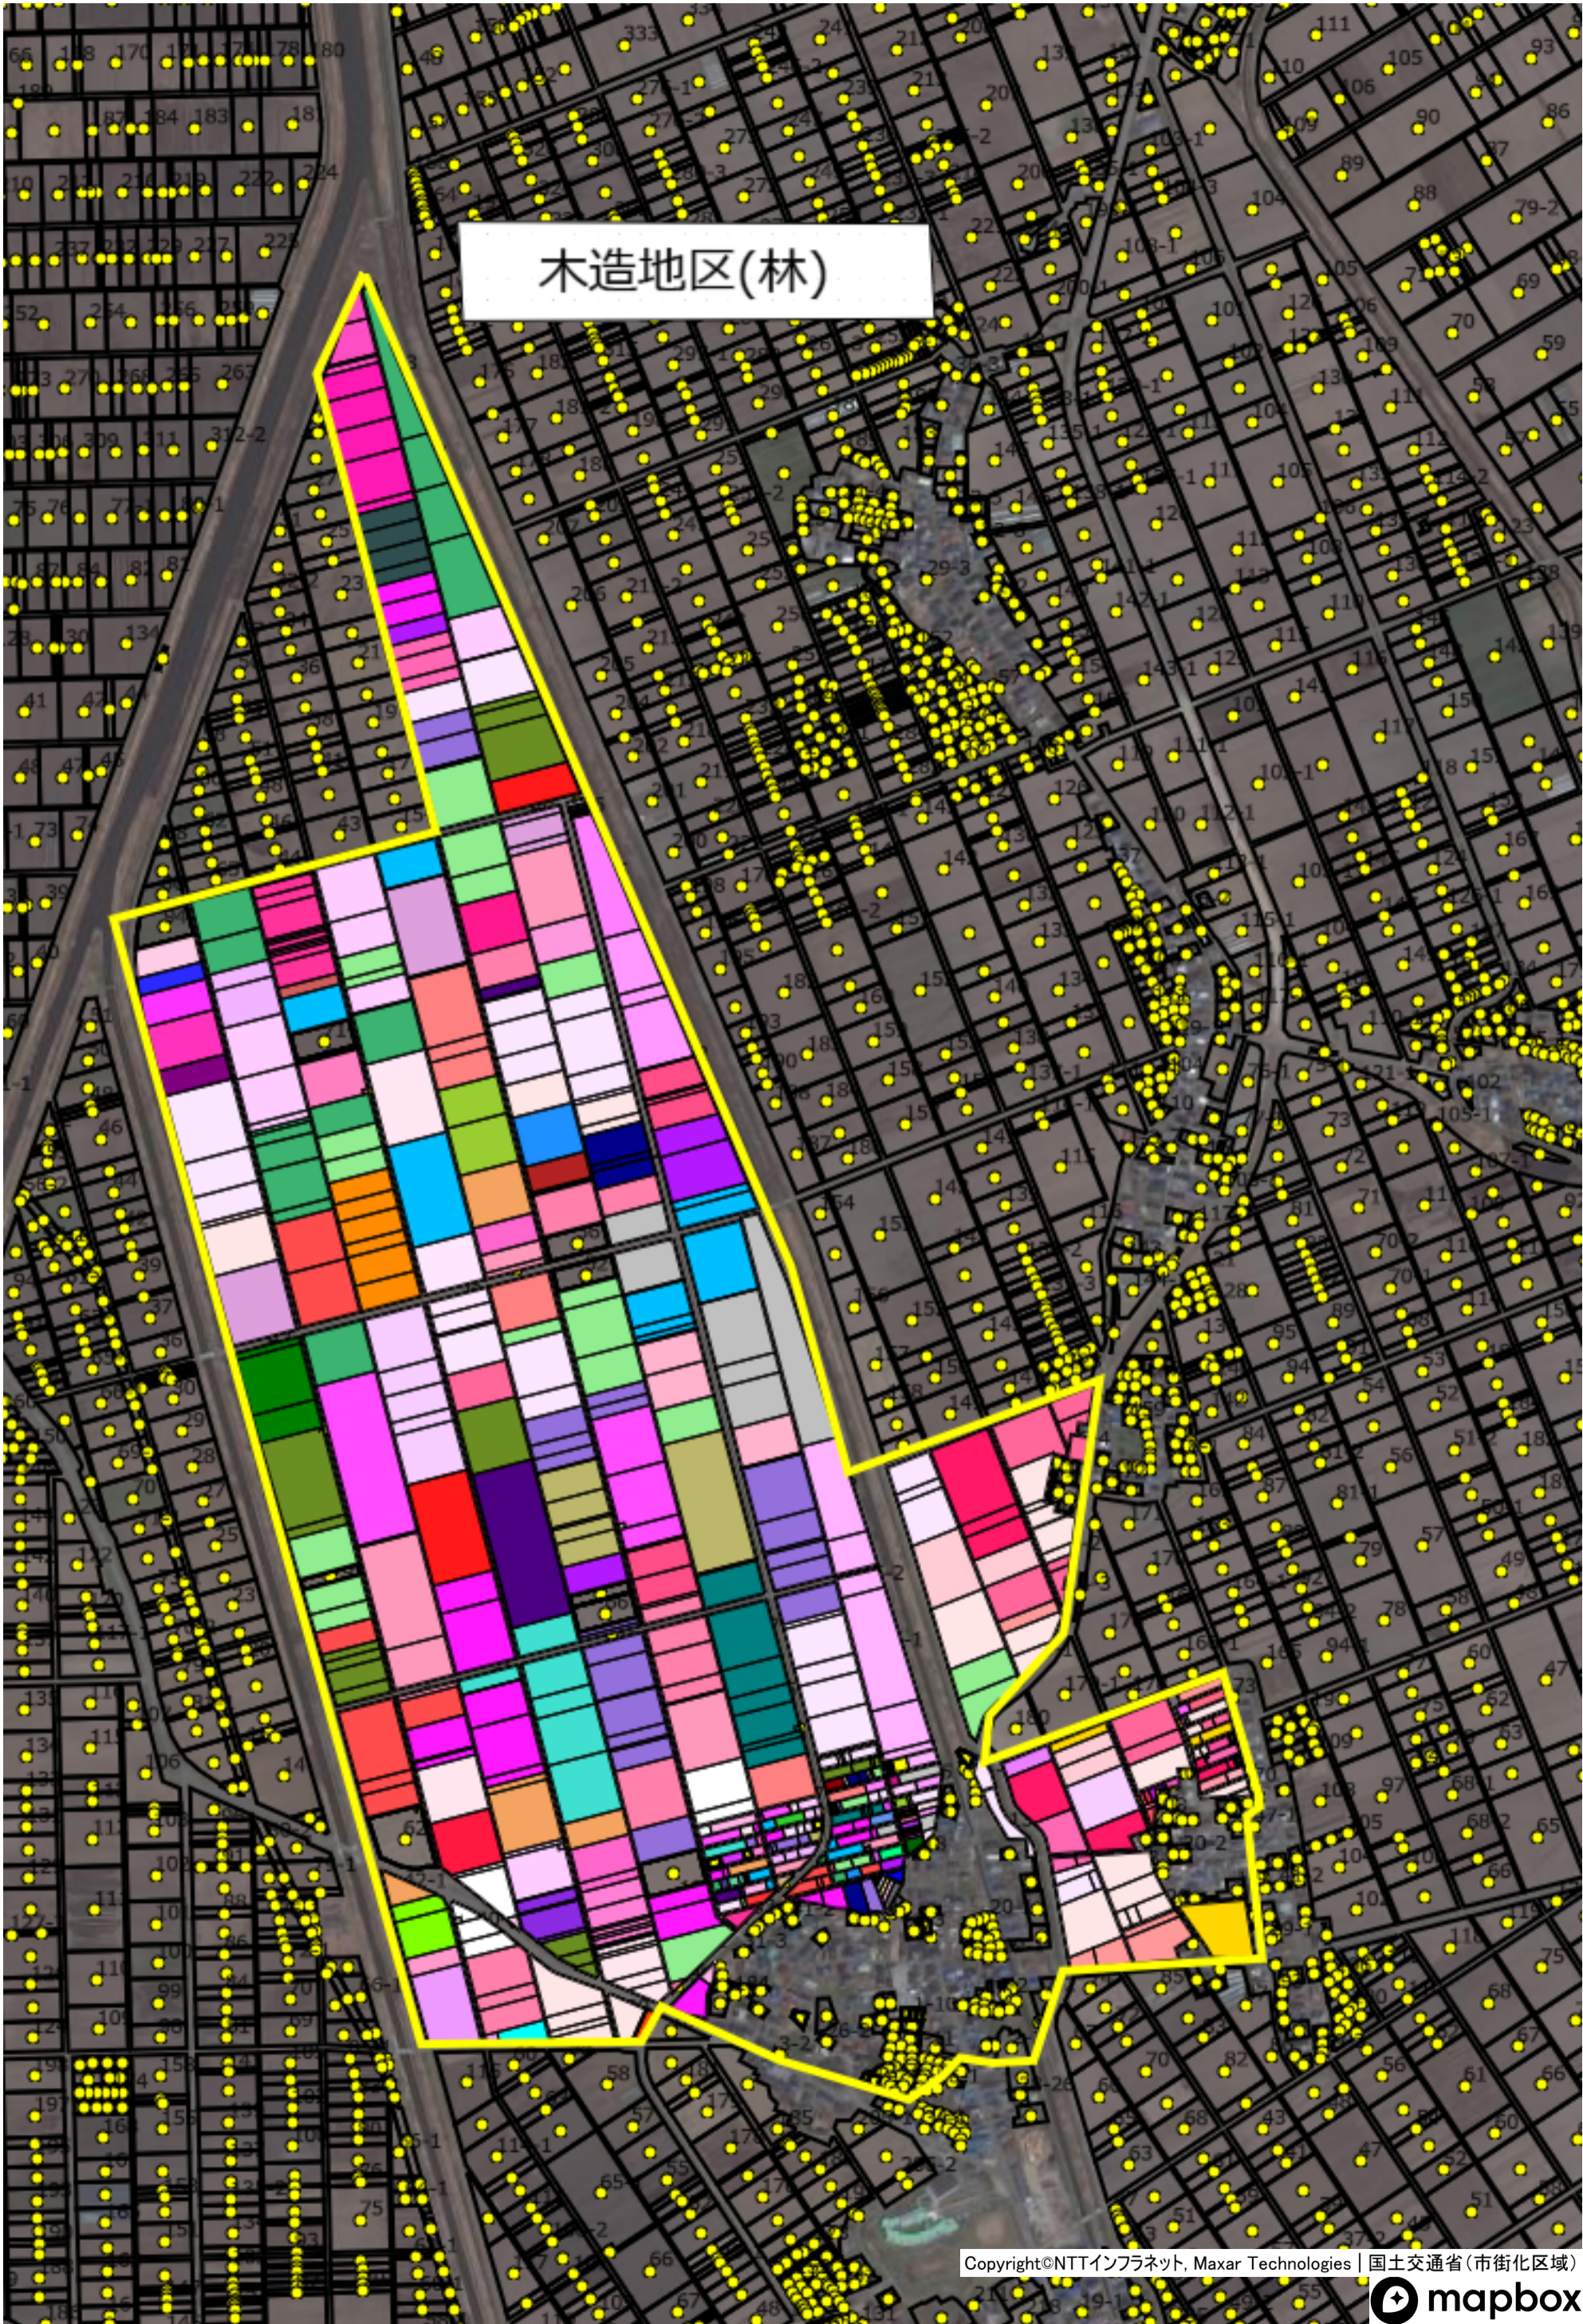

木造地区(柴田)

木造地区(千代田)

木造地区(中館・濁川)

木造地区(福原)

木造地区(下遠山里)

木造地区(兼館)

木造地区(出野里)

木造地区(善積)

木造地区(大畑・土滝・永田)

木造地区(林)

木造地区(芦沼)

木造地区(川除)

木造地区(豊田)

木造地区(蓮川)

木造地区 (宮井・桜木・宮崎・桜川・千代町・増田・曙・照日・若竹・藤岡・野宮)

木造地区(早田・朝日・藤田・成田・花盛・森本・追広・花餅)

木造地区 (末広・鶴泊・森内・萩流・千年・若宮・萩野・種取・森野・浦船・若緑)