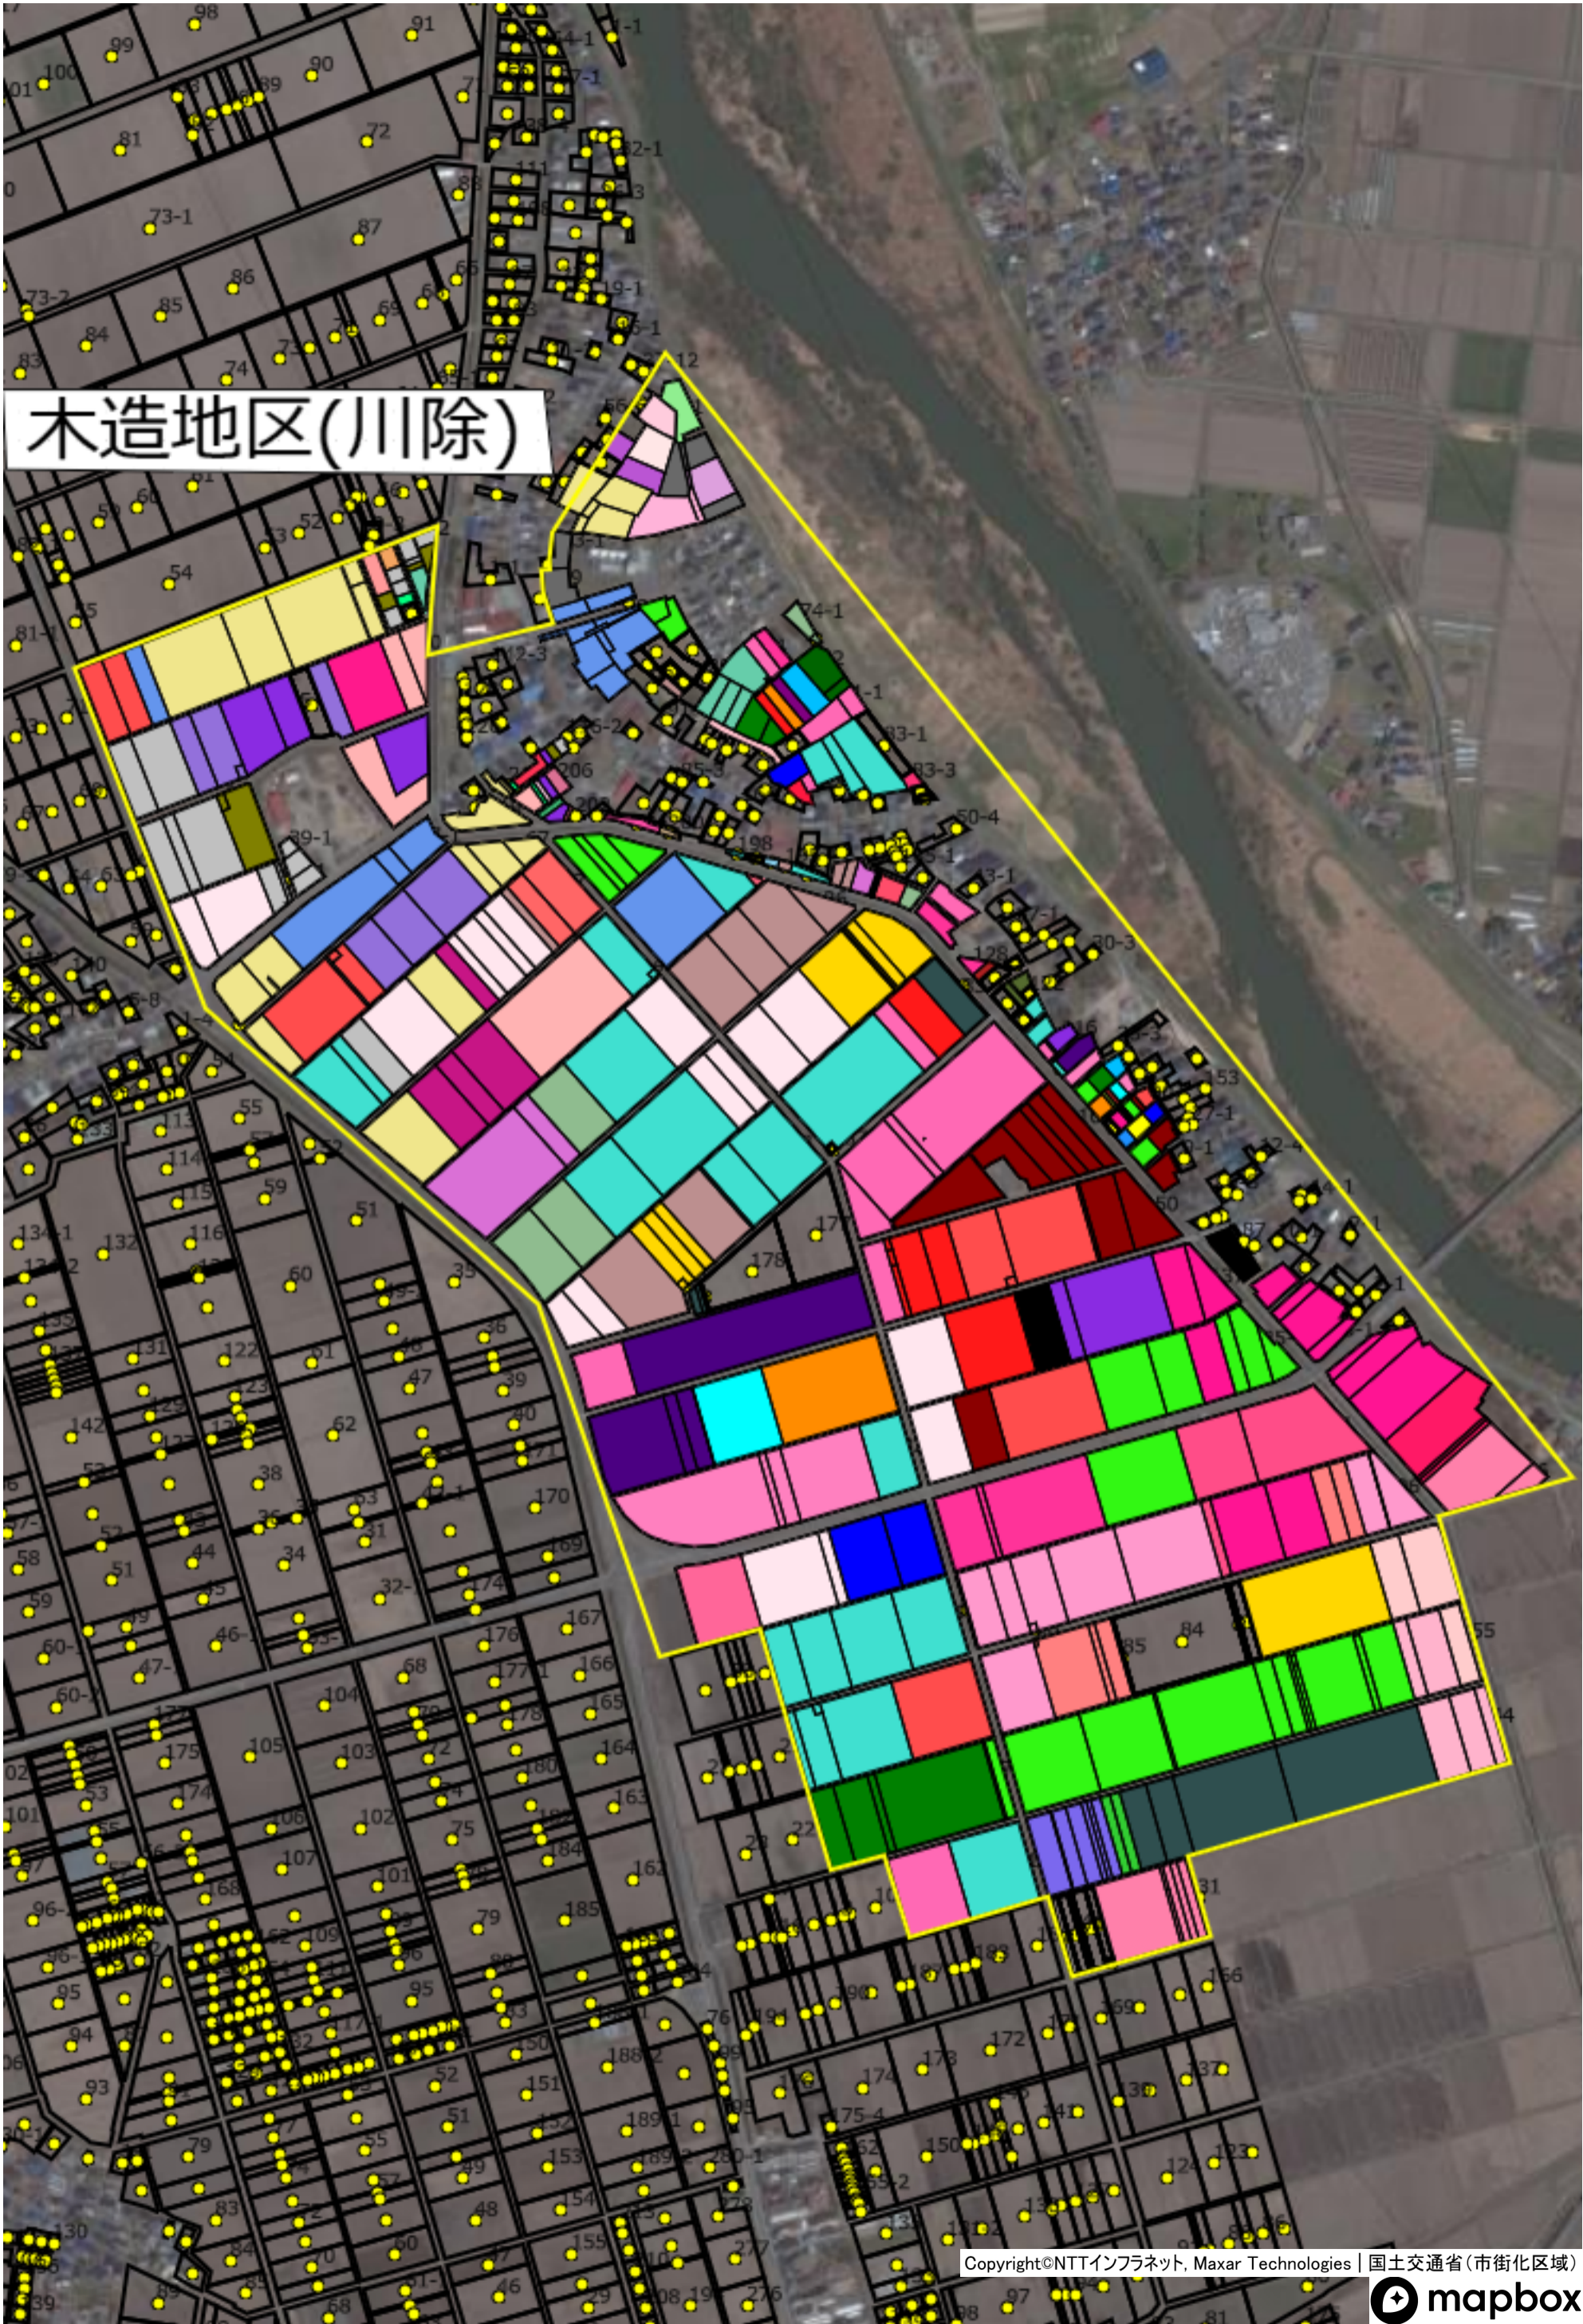

木造地区(柴田)

木造地区(千代田)

木造地区(中館・濁川)

木造地区(福原)

木造地区(下遠山里)

木造地区(兼館)

木造地区(出野里)

木造地区(善積)

木造地区(大畑・土滝・永田)

木造地区(林)

木造地区(芦沼)

木造地区(川除)

木造地区(豊田)

木造地区(蓮川)

木造地区 (宮井・桜木・宮崎・桜川・千代町・増田・曙・照日・若竹・藤岡・野宮)

木造地区(早田・朝日・藤田・成田・花盛・森本・追広・花餅)

木造地区 (末広・鶴泊・森内・萩流・千年・若宮・萩野・種取・森野・浦船・若緑)