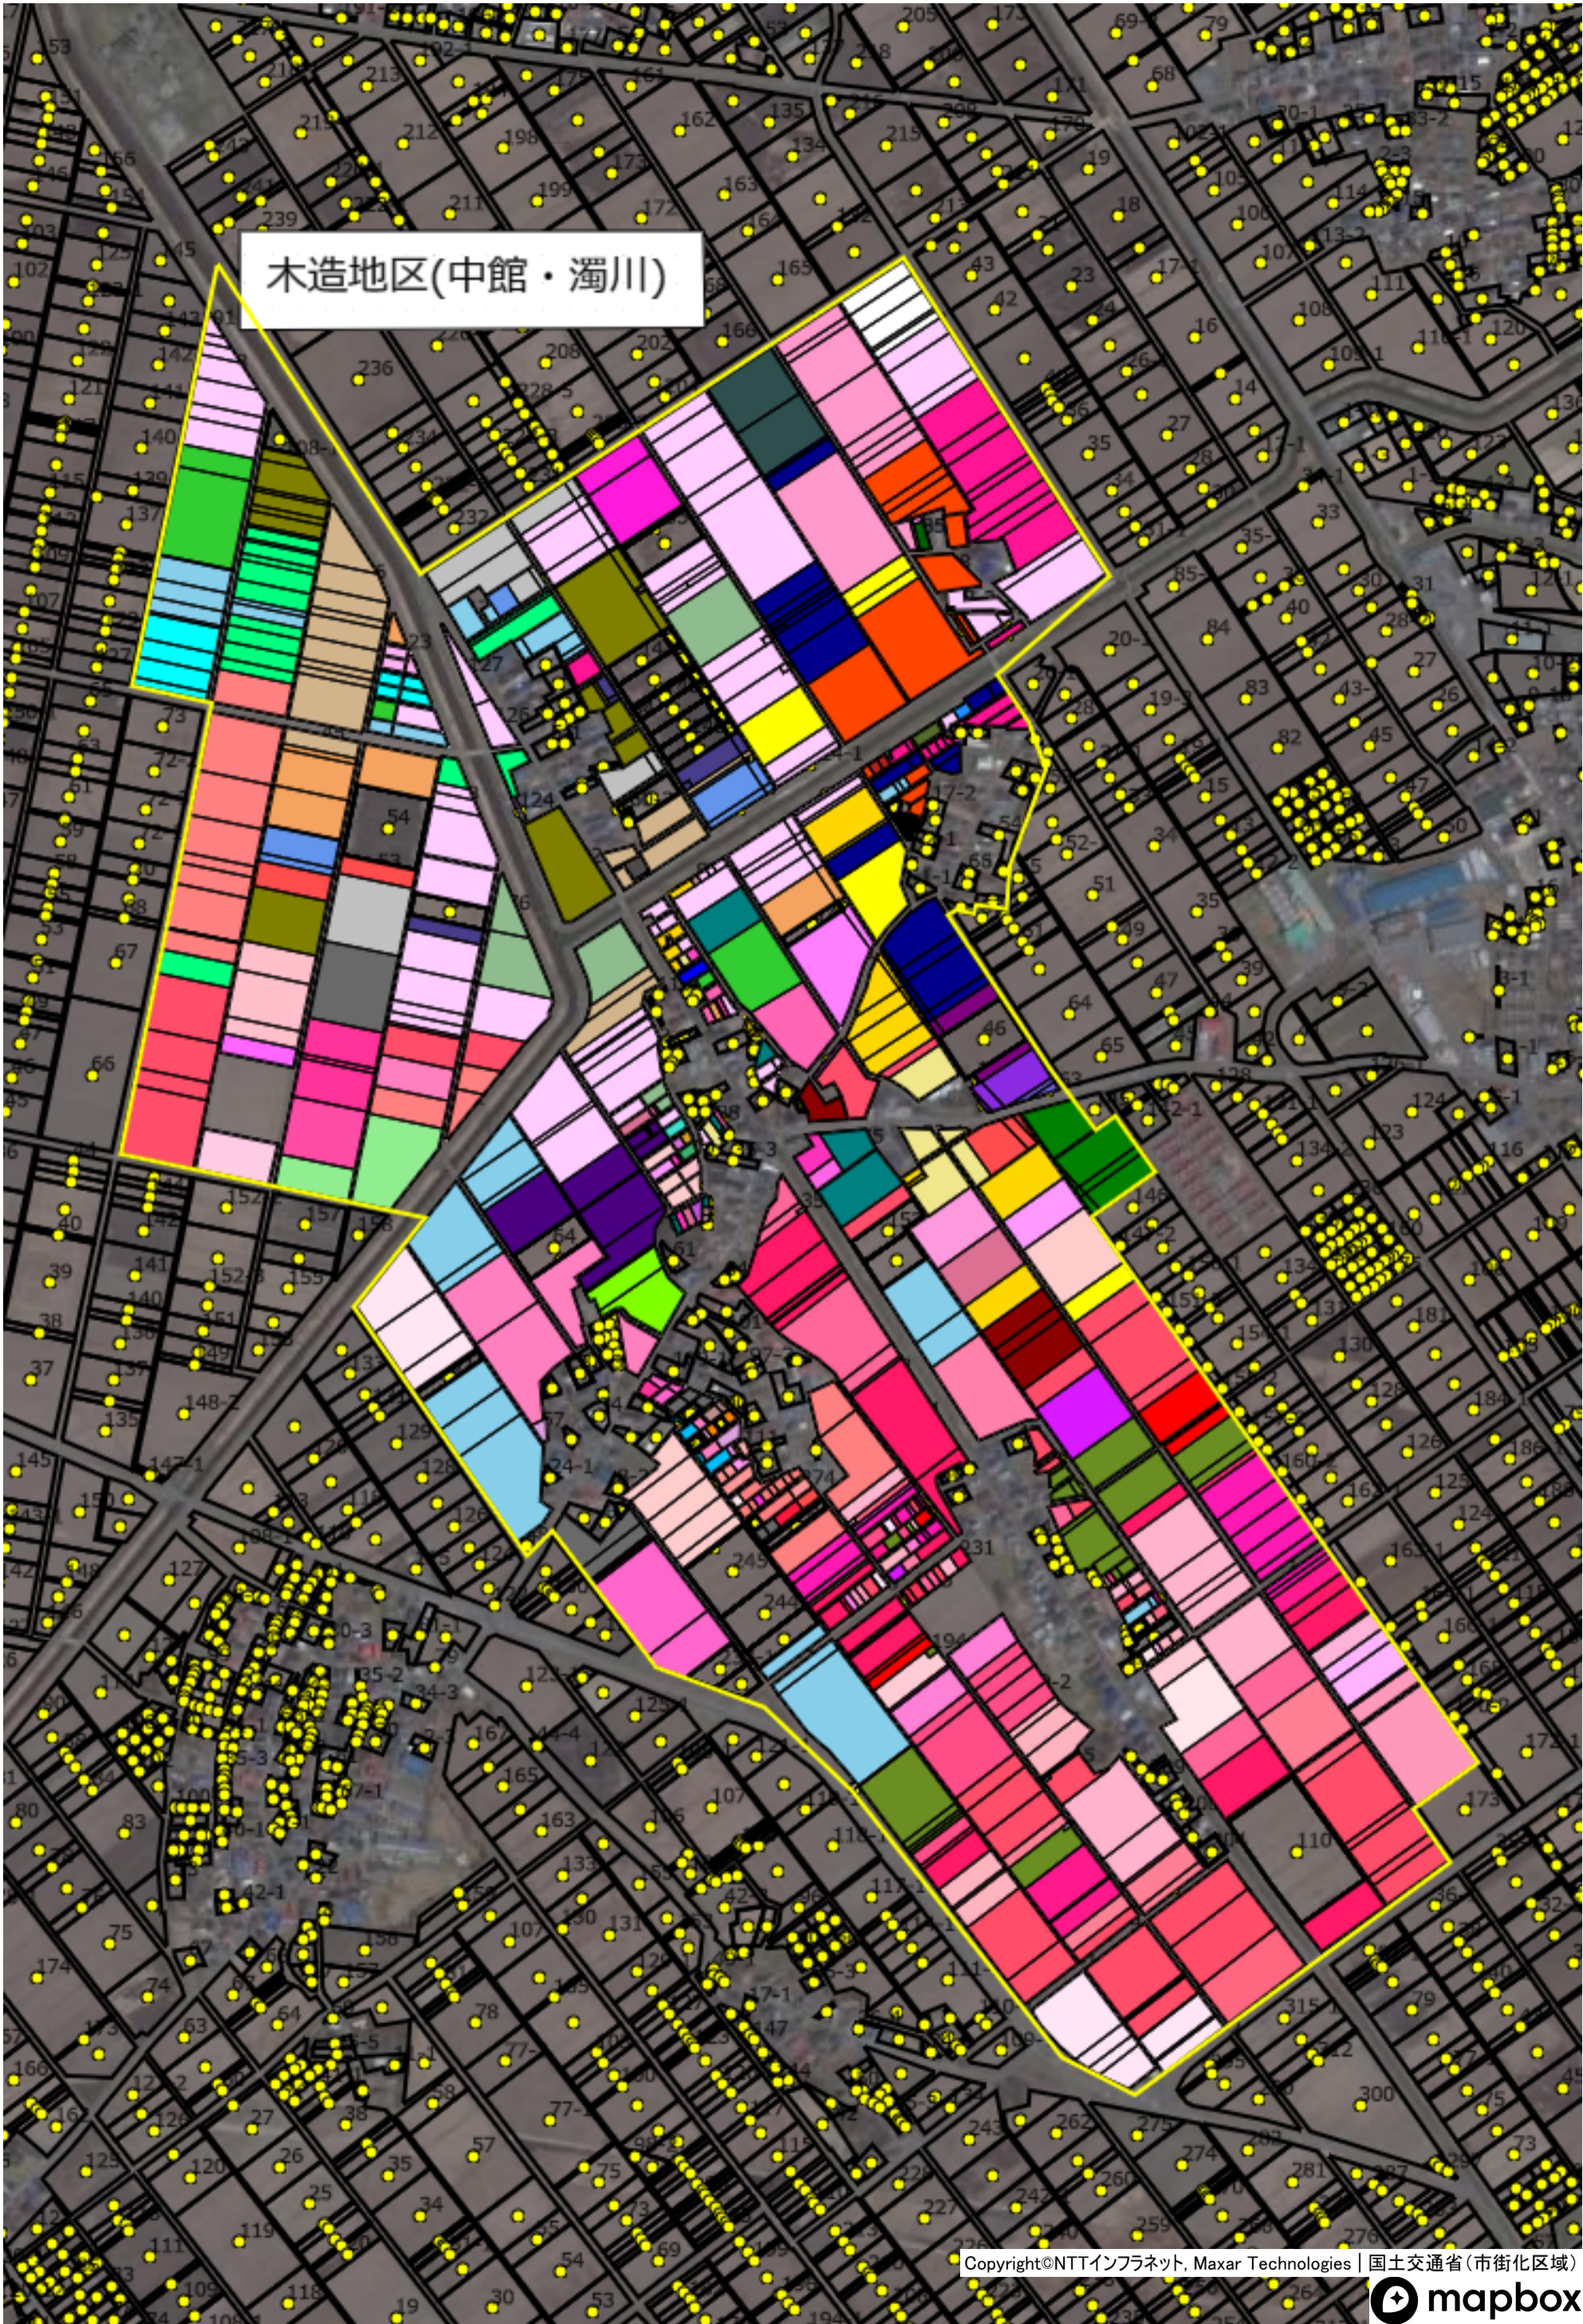

木造地区(柴田)

木造地区(千代田)

木造地区(中館・濁川)

木造地区(福原)

木造地区(下遠山里)

木造地区(兼館)

木造地区(出野里)

木造地区(善積)

木造地区(大畑・土滝・永田)

木造地区(林)

木造地区(芦沼)

木造地区(川除)

木造地区(豊田)

木造地区(蓮川)

木造地区 (宮井・桜木・宮崎・桜川・千代町・増田・曙・照日・若竹・藤岡・野宮)

木造地区(早田・朝日・藤田・成田・花盛・森本・追広・花餅)

木造地区 (末広・鶴泊・森内・萩流・千年・若宮・萩野・種取・森野・浦船・若緑)