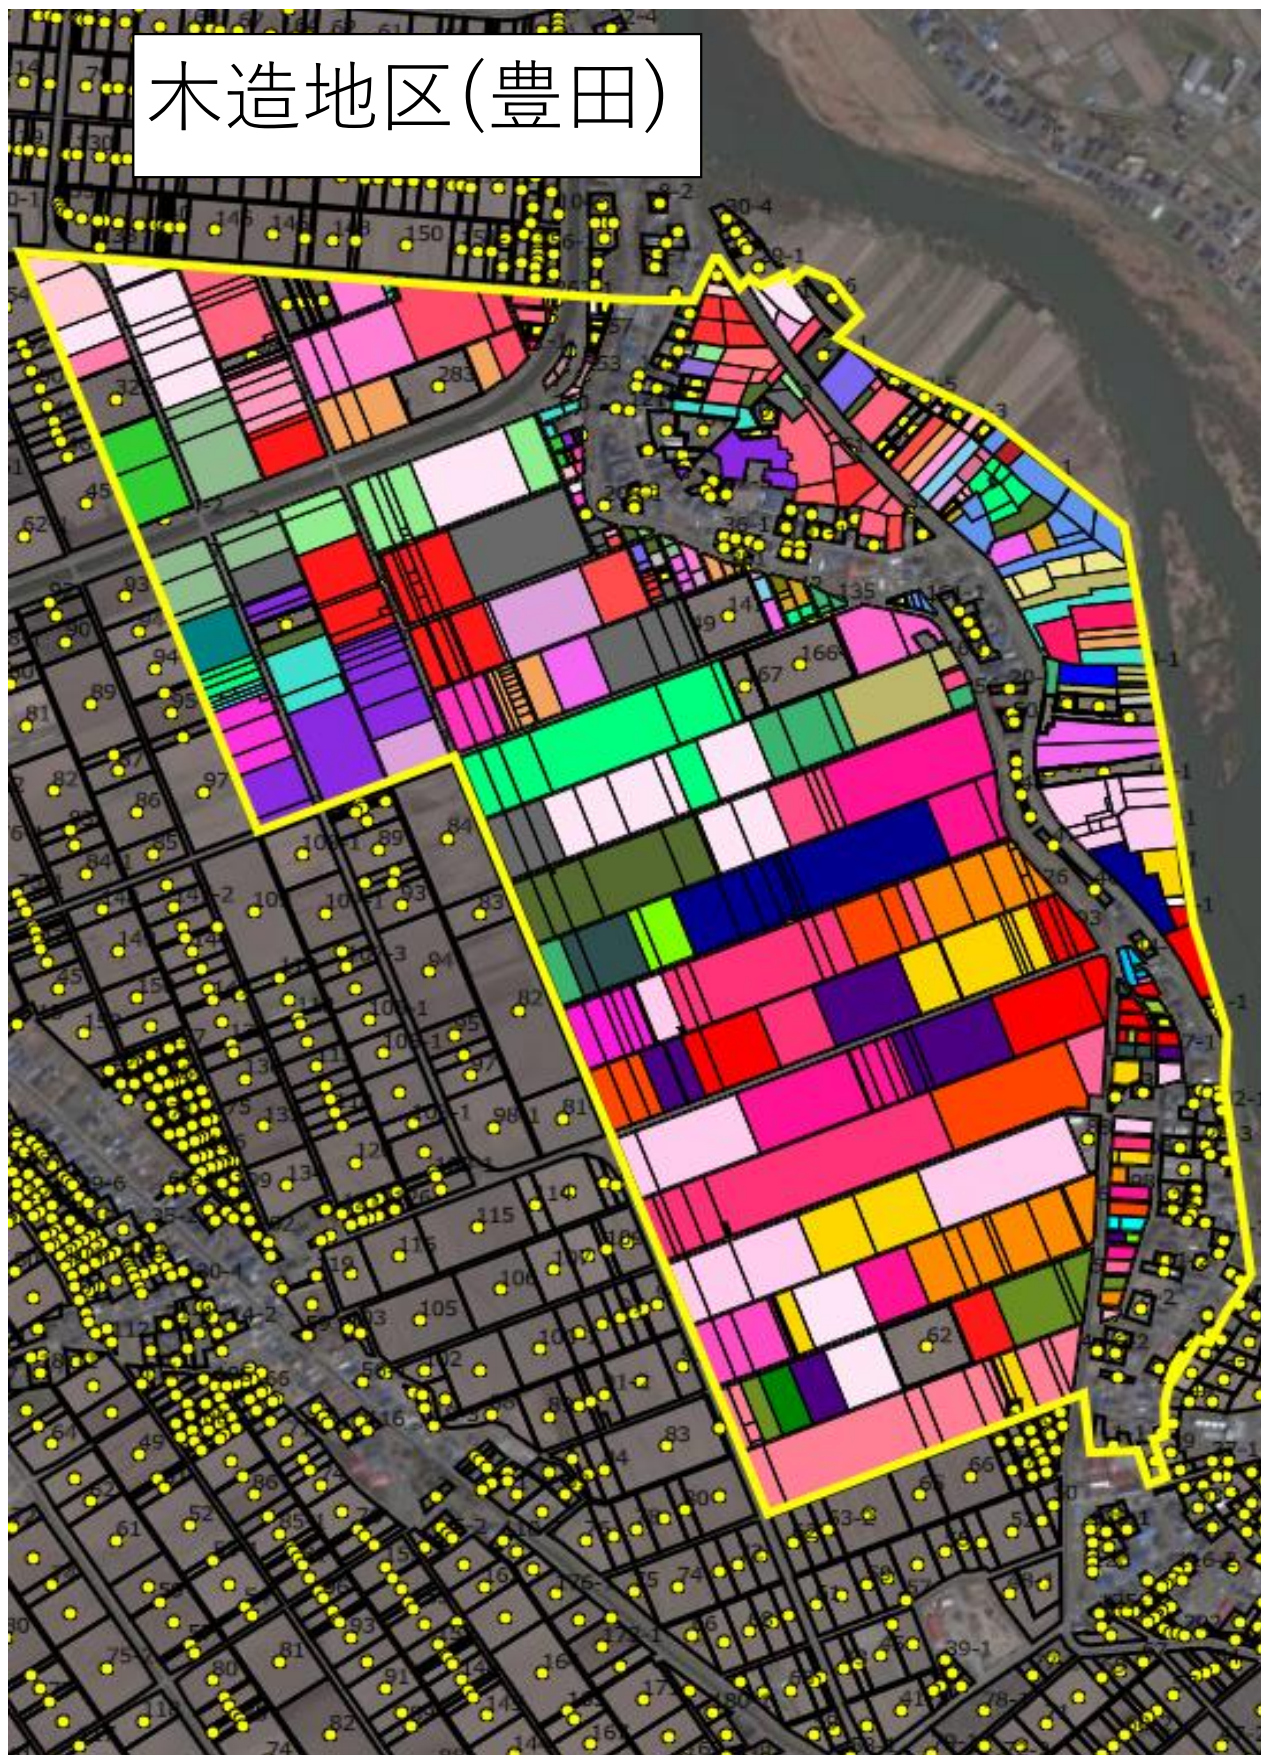

木造地区(柴田)

木造地区(千代田)

木造地区(中館・濁川)

木造地区(福原)

木造地区(下遠山里)

木造地区(兼館)

木造地区(出野里)

木造地区(善積)

木造地区(大畑・土滝・永田)

木造地区(林)

木造地区(芦沼)

木造地区(川除)

木造地区(豊田)

木造地区(蓮川)

木造地区 (宮井・桜木・宮崎・桜川・千代町・増田・曙・照日・若竹・藤岡・野宮)

木造地区(早田・朝日・藤田・成田・花盛・森本・追広・花餅)

木造地区 (末広・鶴泊・森内・萩流・千年・若宮・萩野・種取・森野・浦船・若緑)