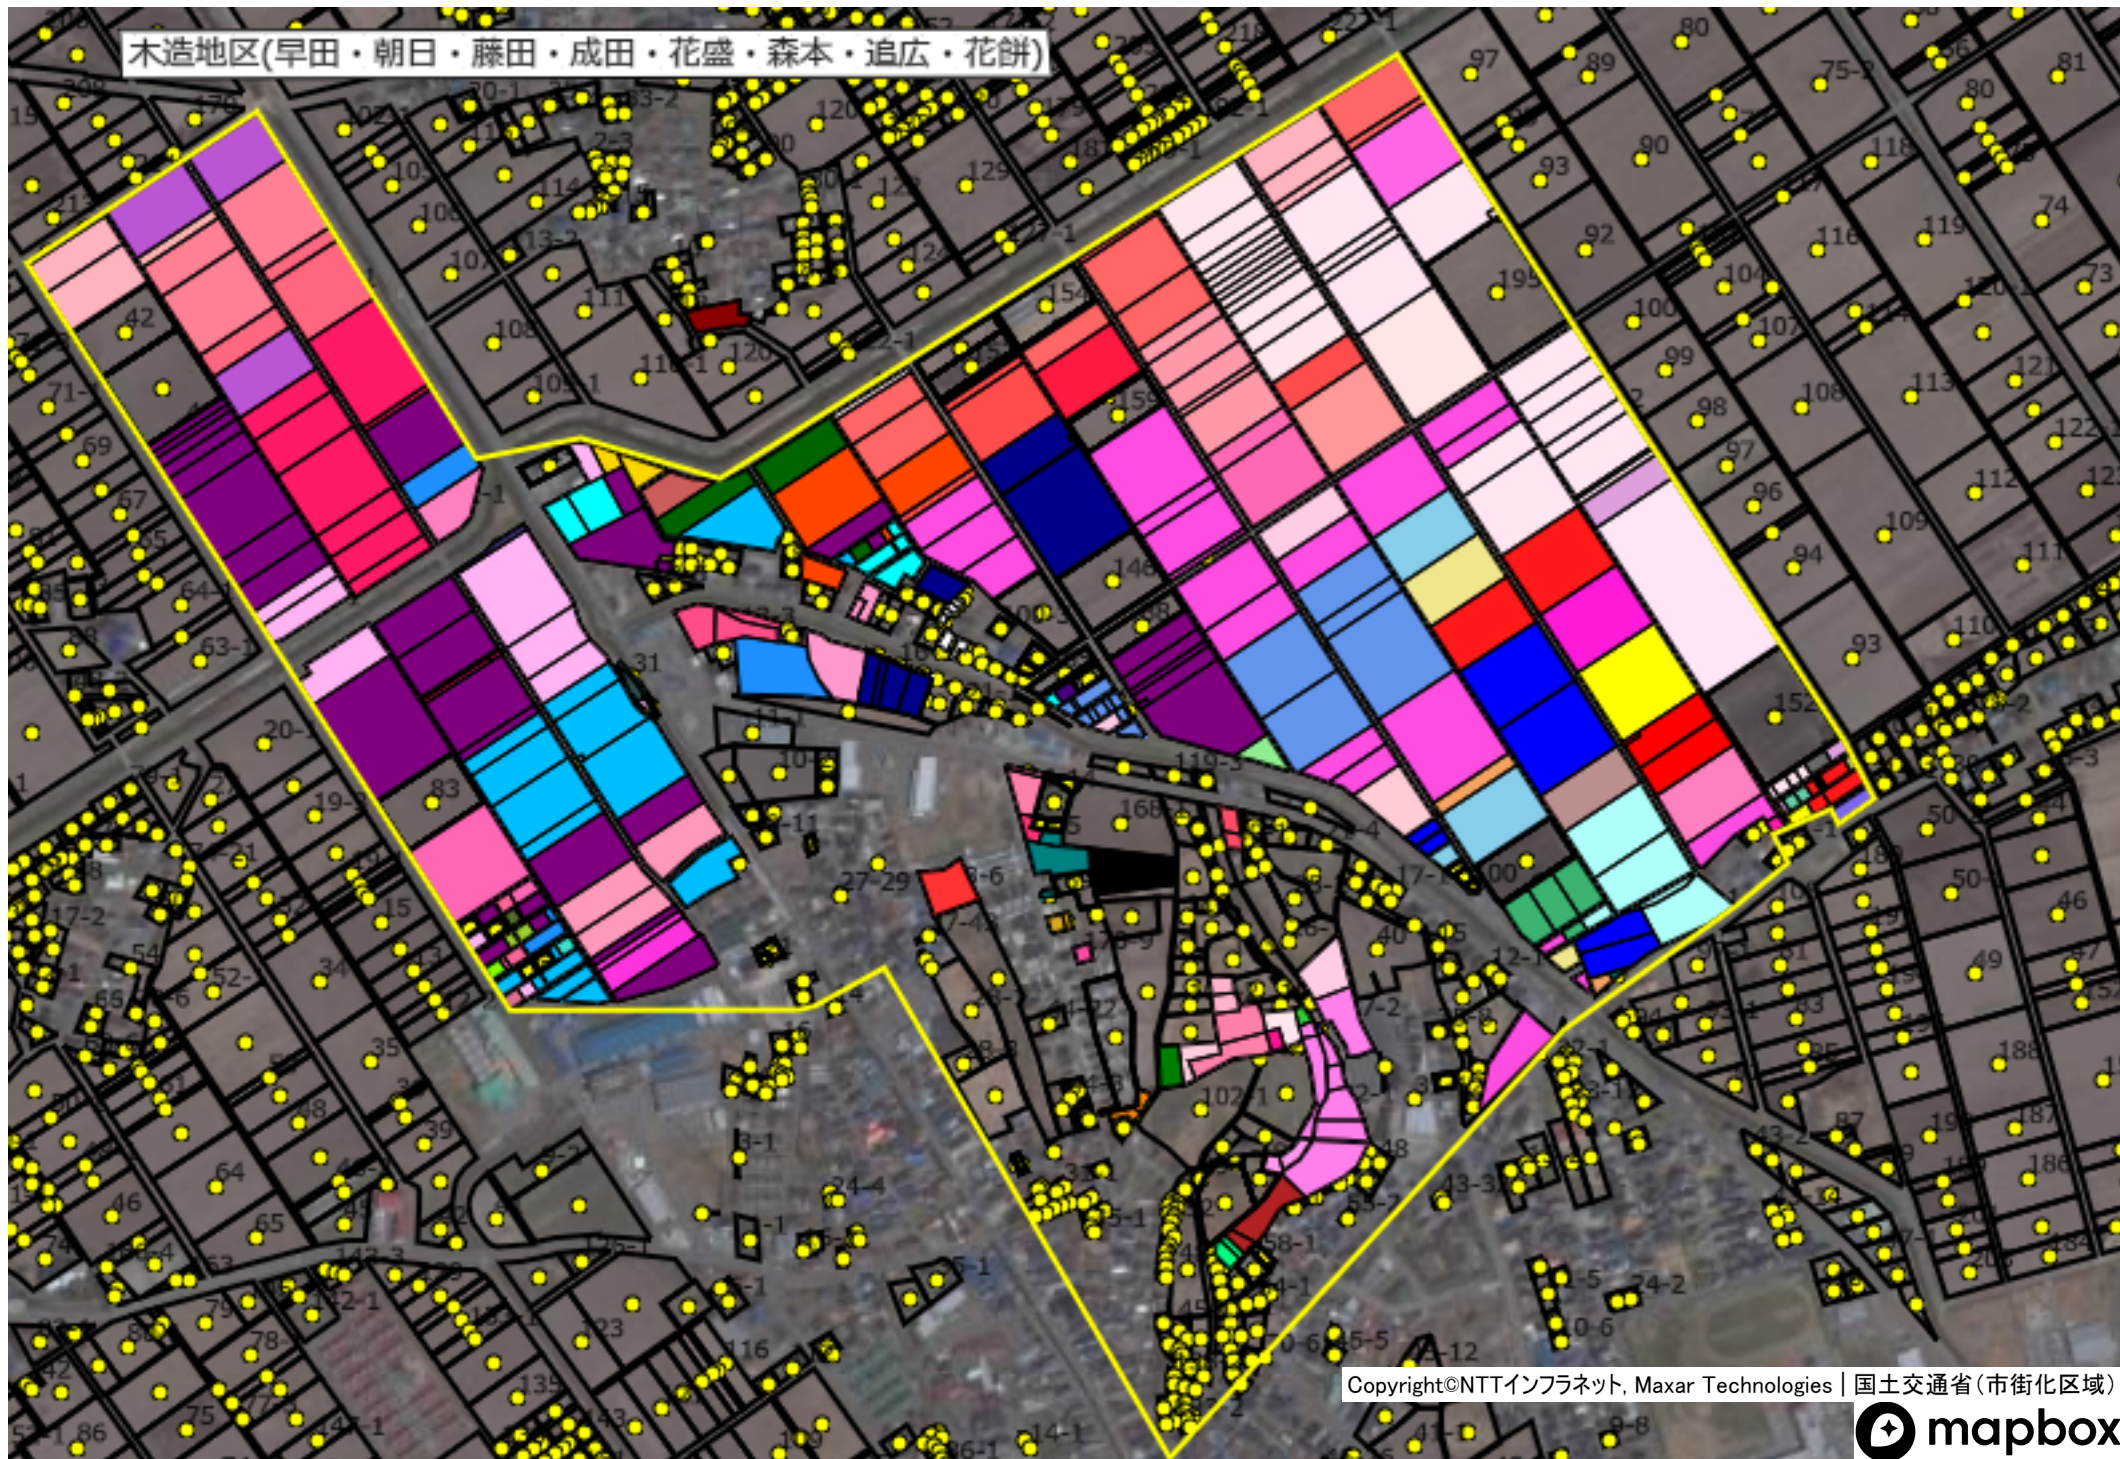

木造地区(柴田)

木造地区(千代田)

木造地区(中館・濁川)

木造地区(福原)

木造地区(下遠山里)

木造地区(兼館)

木造地区(出野里)

木造地区(善積)

木造地区(大畑・土滝・永田)

木造地区(林)

木造地区(芦沼)

木造地区(川除)

木造地区(豊田)

木造地区(蓮川)

木造地区 (宮井・桜木・宮崎・桜川・千代町・増田・曙・照日・若竹・藤岡・野宮)

木造地区(早田・朝日・藤田・成田・花盛・森本・追広・花餅)

木造地区 (末広・鶴泊・森内・萩流・千年・若宮・萩野・種取・森野・浦船・若緑)