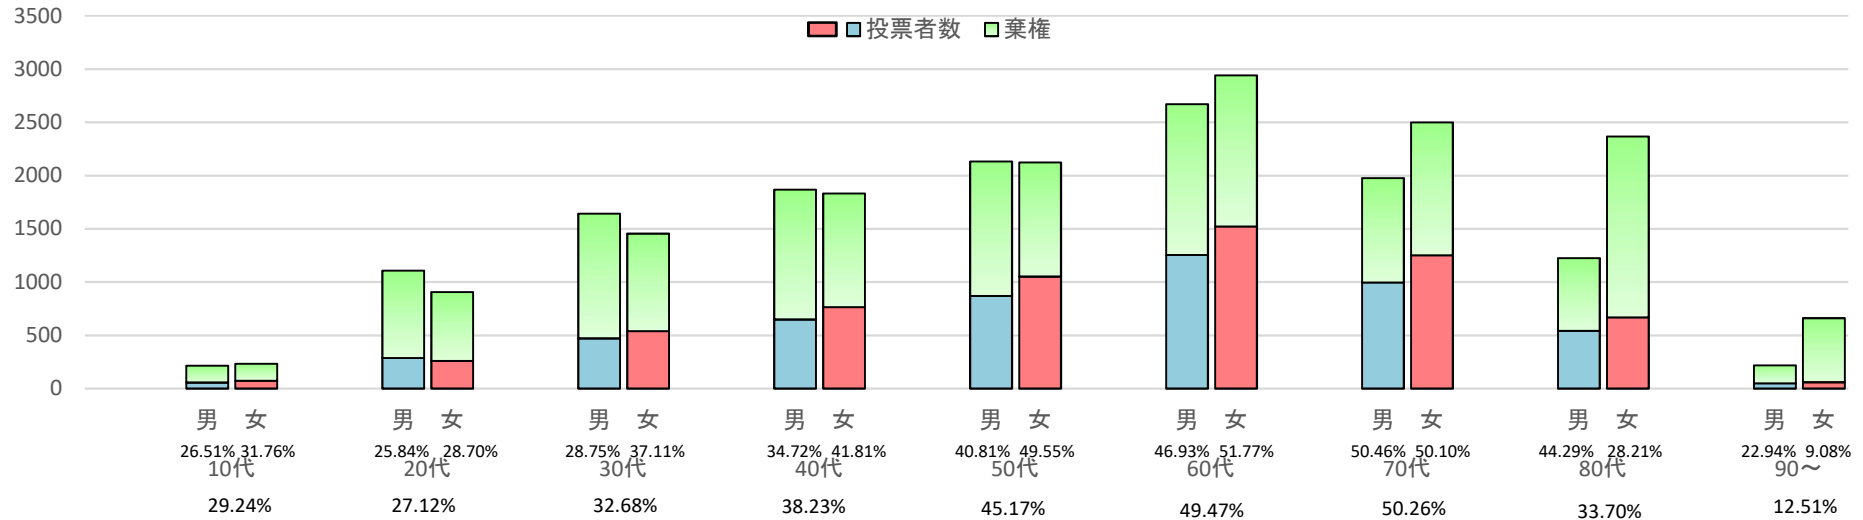

令和元年6月2日執行 青森県知事選挙

年代別投票者数

有権者数	10代	20代	30代	40代	50代	60代	70代	80代	90~	合計
男	215	1,107	1,642	1,869	2,132	2,672	1,976	1,226	218	13,057
女	233	906	1,455	1,832	2,123	2,942	2,499	2,368	661	15,019
合計	448	2,013	3,097	3,701	4,255	5,614	4,475	3,594	879	28,076
棄権	10代	20代	30代	40代	50代	60代	70代	80代	90~	合計
男	158	821	1,170	1,220	1,262	1,418	979	683	168	7,879
女	159	646	915	1,066	1,071	1,419	1,247	1,700	601	8,824
合計	317	1,467	2,085	2,286	2,333	2,837	2,226	2,383	769	16,703
投票者数	10代	20代	30代	40代	50代	60代	70代	80代	90~	合計
男	57	286	472	649	870	1,254	997	543	50	5,178
女	74	260	540	766	1,052	1,523	1,252	668	60	6,195
合計	131	546	1,012	1,415	1,922	2,777	2,249	1,211	110	11,373
投票率	10代	20代	30代	40代	50代	60代	70代	80代	90~	合計
男	26.51%	25.84%	28.75%	34.72%	40.81%	46.93%	50.46%	44.29%	22.94%	39.66%
女	31.76%	28.70%	37.11%	41.81%	49.55%	51.77%	50.10%	28.21%	9.08%	41.25%
合計	29.24%	27.12%	32.68%	38.23%	45.17%	49.47%	50.26%	33.70%	12.51%	40.51%

男1	男2	男3	男4	男5	男6	男7	男8	男9	男10	男11	男12	男13	男14
10	0	0	1	1	0	2	1	2	0	2	0	0	1
36	7	4	3	3	8	8	8	10	1	8	7	4	11
70	7	12	3	8	11	14	11	15	7	20	10	5	14
122	8	13	9	14	11	33	15	37	8	25	5	9	17
179	18	10	19	14	17	46	28	37	4	41	10	19	18
244	35	27	38	30	33	66	23	38	18	70	29	25	43
198	43	19	24	27	28	49	20	29	18	54	19	19	35
98	18	17	18	15	12	36	24	14	5	37	17	18	18
12	5	1	1	3	1	4	0	2	0	7	0	0	3
969	141	103	116	115	121	258	130	184	61	264	97	99	160

女1	女2	女3	女4	女5	女6	女7	女8	女9	女10	女11	女12	女13	女14
9	0	1	0	0	0	2	1	4	0	2	2	1	0
26	2	0	2	4	2	8	4	6	3	5	2	2	1
81	3	4	4	8	6	9	11	20	6	21	11	4	14
116	5	8	19	12	9	23	6	34	6	25	7	7	26
173	9	9	10	18	11	31	22	22	7	43	12	19	18
287	24	22	28	25	37	72	21	29	15	74	18	24	62
297	50	18	18	24	19	51	21	24	12	75	27	23	51
131	29	11	21	9	13	43	8	15	7	65	14	12	37
11	2	0	3	1	1	4	0	0	0	6	1	0	2
1,131	124	73	105	101	98	243	94	154	56	316	94	92	211