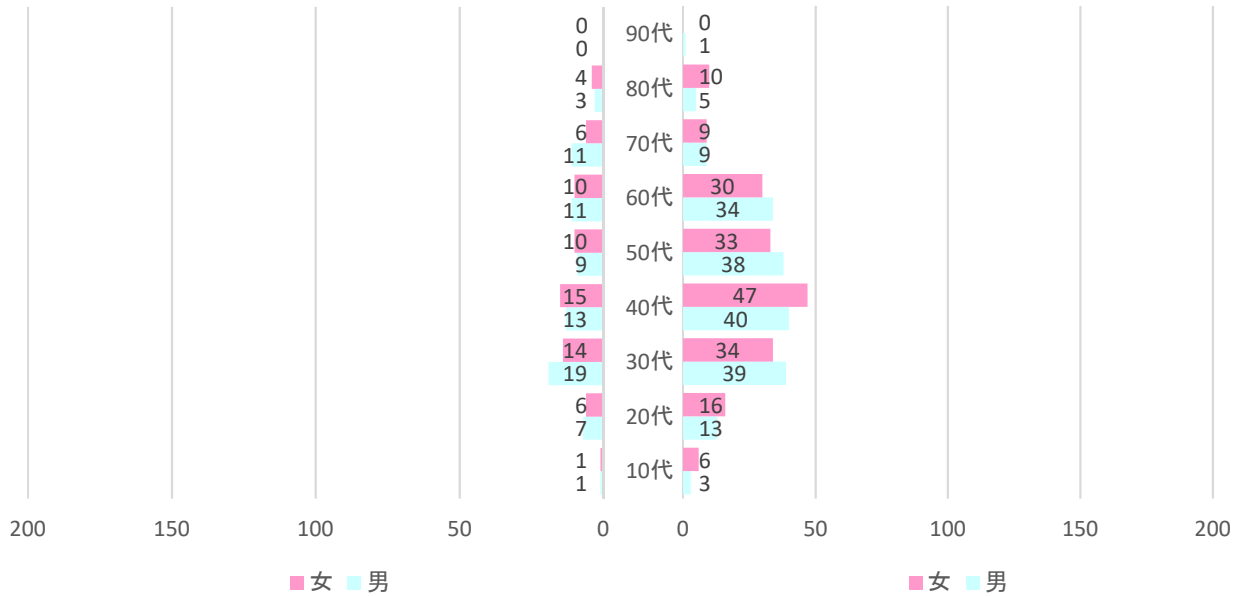

共通投票所 イオンモールつがる柏

第9,10 (柏)

第1,2,3,4,5,6(木造) 第7,8(森田) 第11,12,13(稲垣) 第14,15,16(車力)

			柏地区内		
有権者数			投票者数		
男	女	計	男	女	計
252	257	509	1	1	2
1,146	956	2,102	7	6	13
1,659	1,488	3,147	19	14	33
1,881	1,856	3,737	13	15	28
2,186	2,164	4,350	9	10	19
2,688	2,937	5,625	11	10	21
1,943	2,482	4,425	11	6	17
1,230	2,385	3,615	3	4	7
214	652	866	0	0	0
13,199	15,177	28,376	74	66	140

柏地区外					
有権者数			投票者数		
男	女	計	男	女	計
252	257	509	3	6	9
1,146	956	2,102	13	16	29
1,659	1,488	3,147	39	34	73
1,881	1,856	3,737	40	47	87
2,186	2,164	4,350	38	33	71
2,688	2,937	5,625	34	30	64
1,943	2,482	4,425	9	9	18
1,230	2,385	3,615	5	10	15
214	652	866	1	0	1
13,199	15,177	28,376	182	185	367