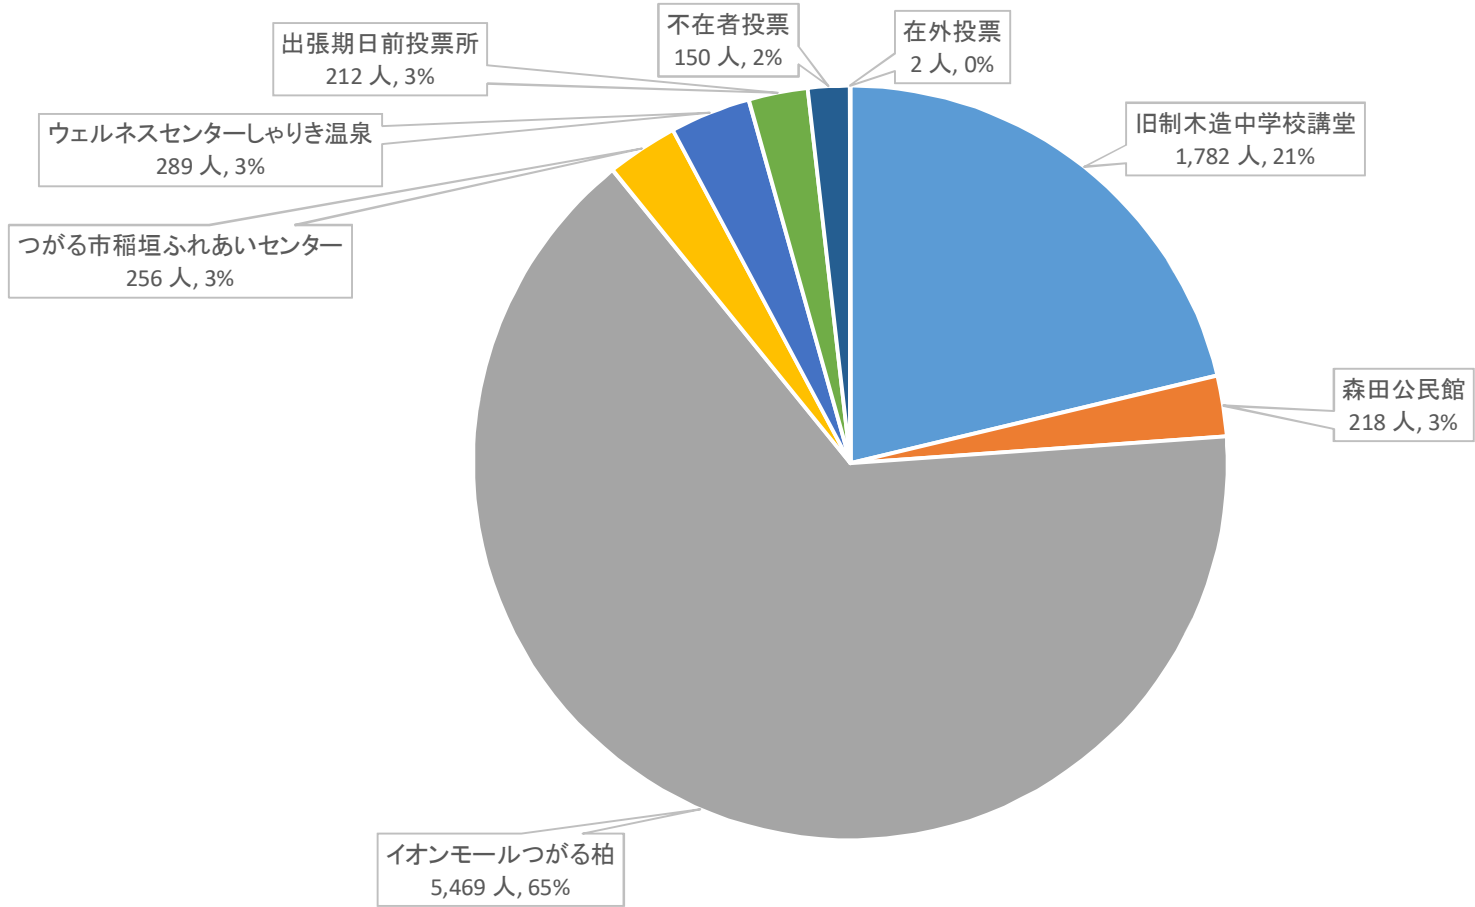

令和3年10月31日執行 衆議院議員総選挙及び最高裁判所裁判官国民審査

期日前投票 投票所別 割合

- 旧制木造中学校講堂
- 森田公民館
- イオンモールつがる柏
- つがる市稲垣ふれあいセンター
- ウェルネスセンターしゃりき温泉
- 出張期日前投票所
- 不在者投票
- 在外投票