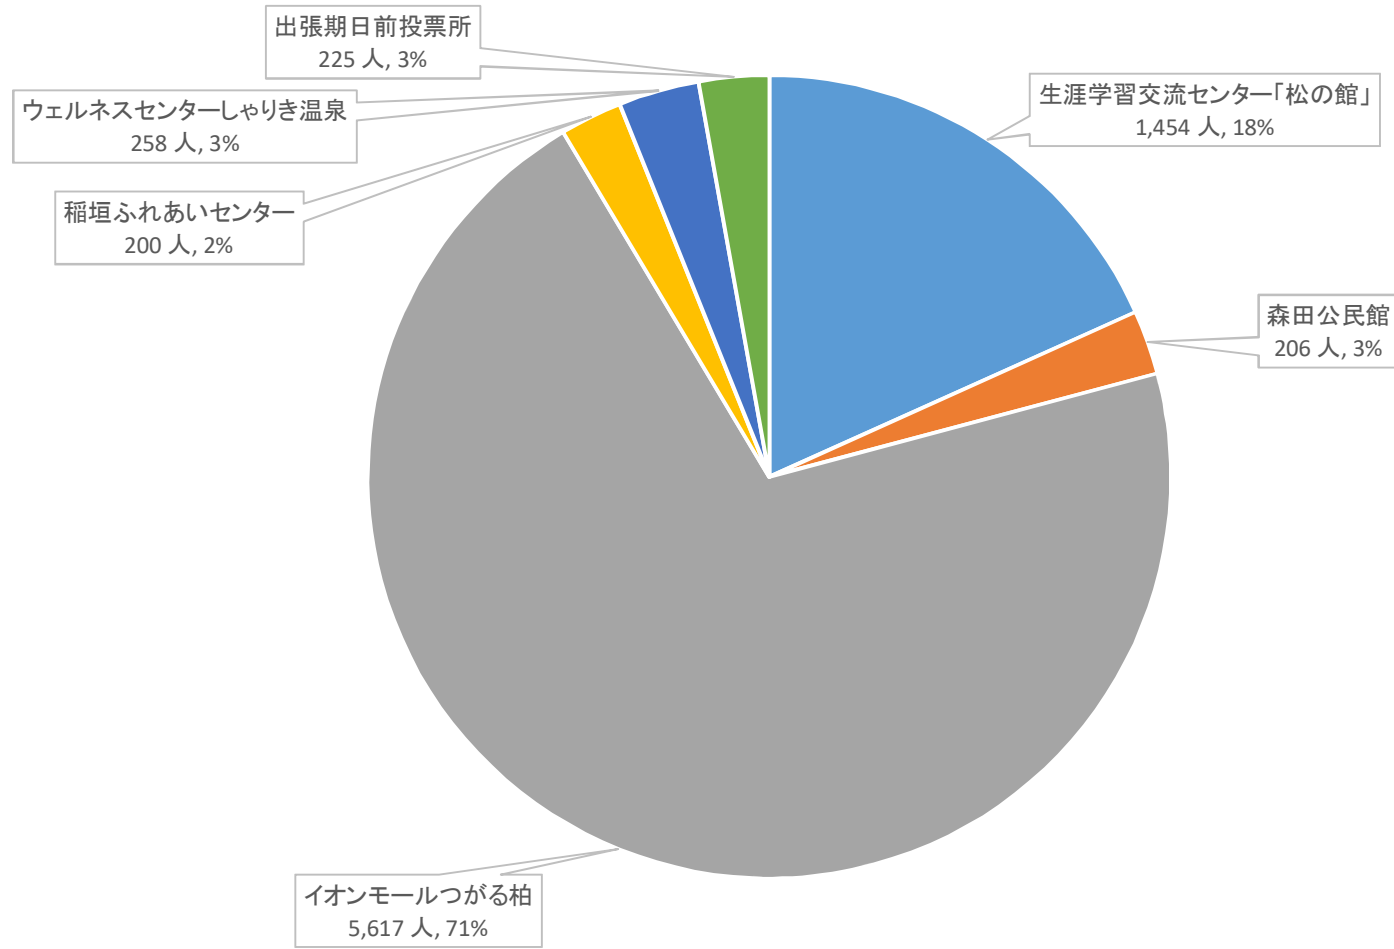

令和4年7月10日執行 参議院議員通常選挙

期日前投票 投票所別 割合

- 生涯学習交流センター「松の館」
- 森田公民館
- イオンモールつがる柏
- 稲垣ふれあいセンター
- ウェルネスセンターしゃりき温泉
- 出張期日前投票所