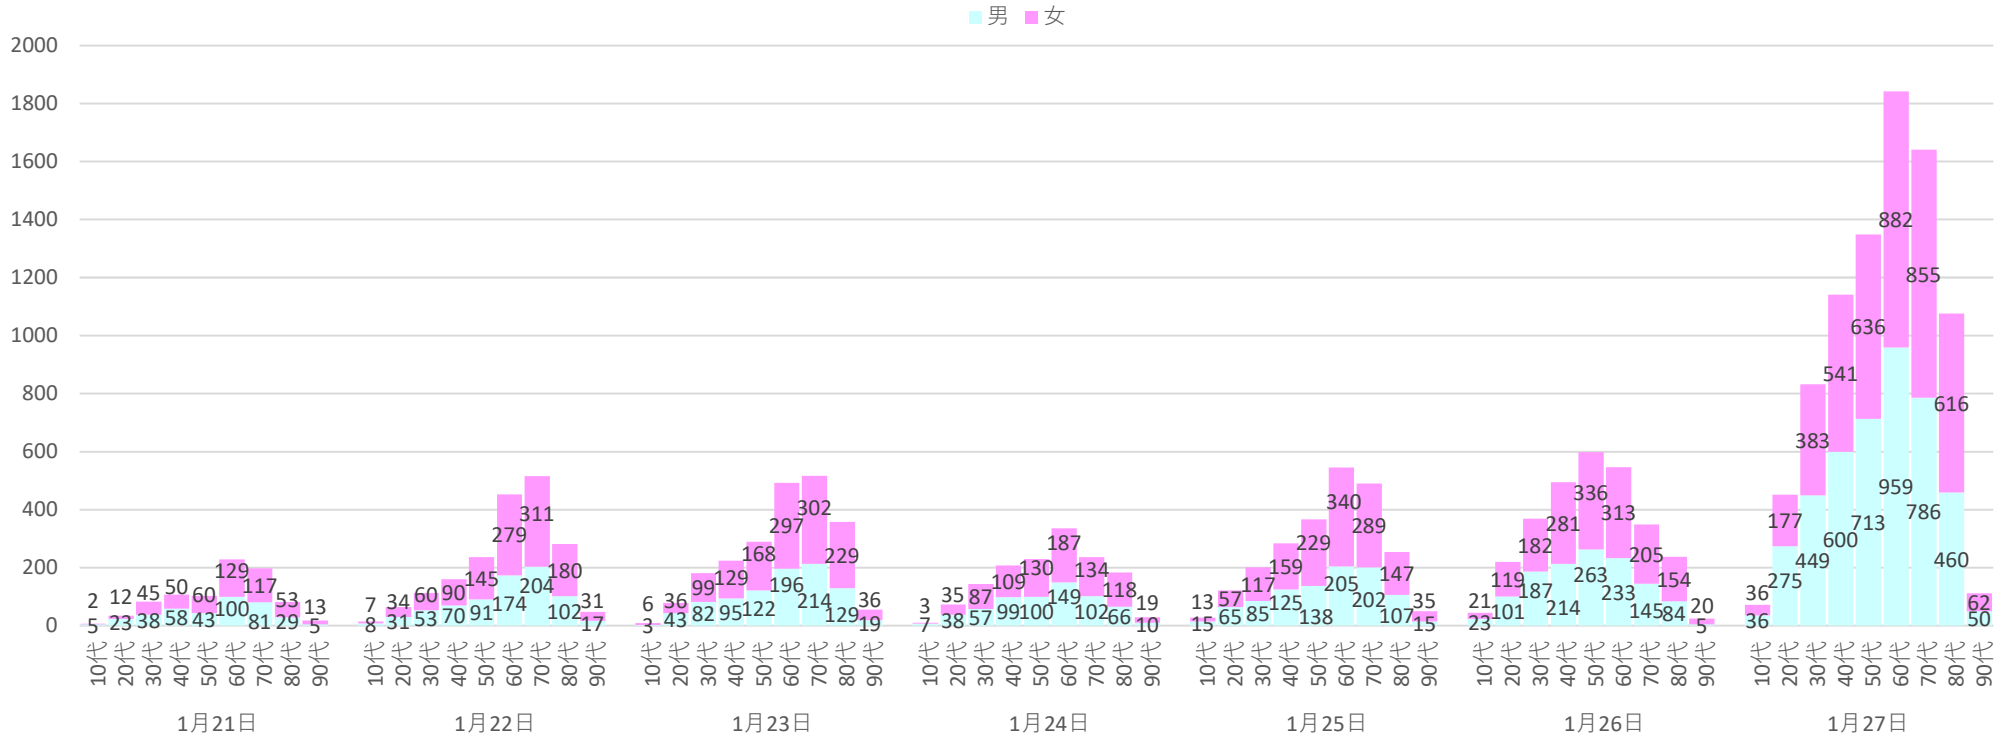

# 日別年代別投票状況

	1月21日			1月22日			1月23日			1月24日			1月25日			1月26日			1月27日		
	男	女	計	男	女	計	男	女	計	男	女	計	男	女	計	男	女	計	男	女	計
10代	5	2	7	8	7	15	3	6	9	7	3	10	15	13	28	23	21	44	36	36	72
20代	23	12	35	31	34	65	43	36	79	38	35	73	65	57	122	101	119	220	275	177	452
30代	38	45	83	53	60	113	82	99	181	57	87	144	85	117	202	187	182	369	449	383	832
40代	58	50	108	70	90	160	95	129	224	99	109	208	125	159	284	214	281	495	600	541	1,141
50代	43	60	103	91	145	236	122	168	290	100	130	230	138	229	367	263	336	599	713	636	1,349
60代	100	129	229	174	279	453	196	297	493	149	187	336	205	340	545	233	313	546	959	882	1,841
70代	81	117	198	204	311	515	214	302	516	102	134	236	202	289	491	145	205	350	786	855	1,641
80代	29	53	82	102	180	282	129	229	358	66	118	184	107	147	254	84	154	238	460	616	1,076
90代	5	13	18	17	31	48	19	36	55	10	19	29	15	35	50	5	20	25	50	62	112
合計	382	481	863	750	1,137	1,887	903	1,302	2,205	628	822	1,450	957	1,386	2,343	1,255	1,631	2,886	4,328	4,188	8,516