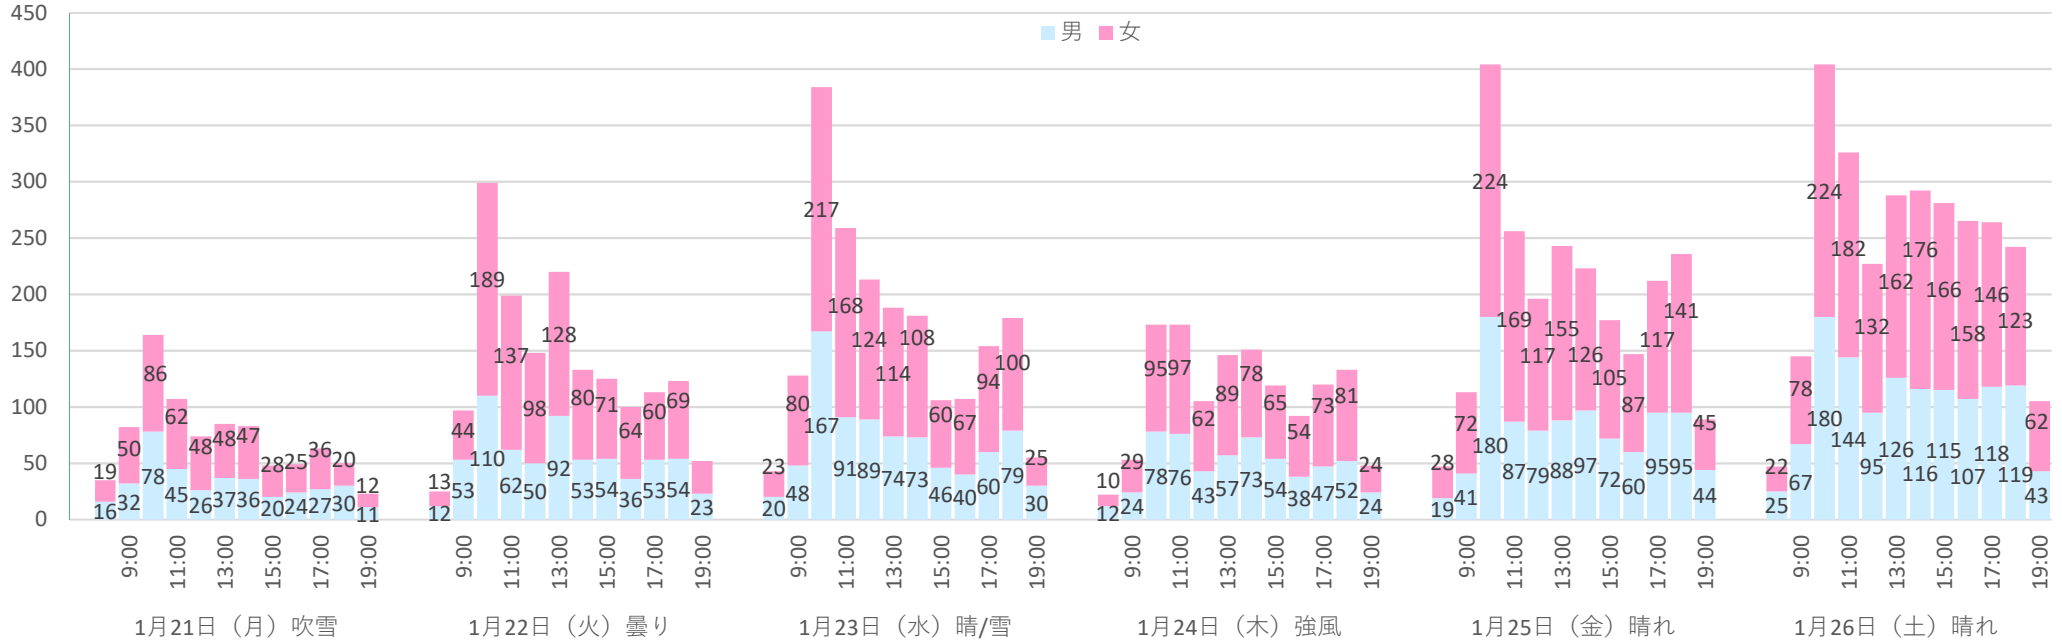

平成31年1月27日執行 つがる市議会議員一般選挙

日別時間別投票状況 期日前

	1月21日			1月22日			1月23日			1月24日			1月25日			1月26日		
	男	女	計	男	女	計	男	女	計	男	女	計	男	女	計	男	女	計
8時	16	19	35	12	13	25	20	23	43	12	10	22	19	28	47	25	22	47
9時	32	50	82	53	44	97	48	80	128	24	29	53	41	72	113	67	78	145
10時	78	86	164	110	189	299	167	217	384	78	95	173	180	224	404	180	224	404
11時	45	62	107	62	137	199	91	168	259	76	97	173	87	169	256	144	182	326
12時	26	48	74	50	98	148	89	124	213	43	62	105	79	117	196	95	132	227
13時	37	48	85	92	128	220	74	114	188	57	89	146	88	155	243	126	162	288
14時	36	47	83	53	80	133	73	108	181	73	78	151	97	126	223	116	176	292
15時	20	28	48	54	71	125	46	60	106	54	65	119	72	105	177	115	166	281
16時	24	25	49	36	64	100	40	67	107	38	54	92	60	87	147	107	158	265
17時	27	36	63	53	60	113	60	94	154	47	73	120	95	117	212	118	146	264
18時	30	20	50	54	69	123	79	100	179	52	81	133	95	141	236	119	123	242
19時	11	12	23	23	29	52	30	25	55	24	24	48	44	45	89	43	62	105
合計	382	481	863	652	982	1,634	817	1,180	1,997	578	757	1,335	957	1,386	2,343	1,255	1,631	2,886