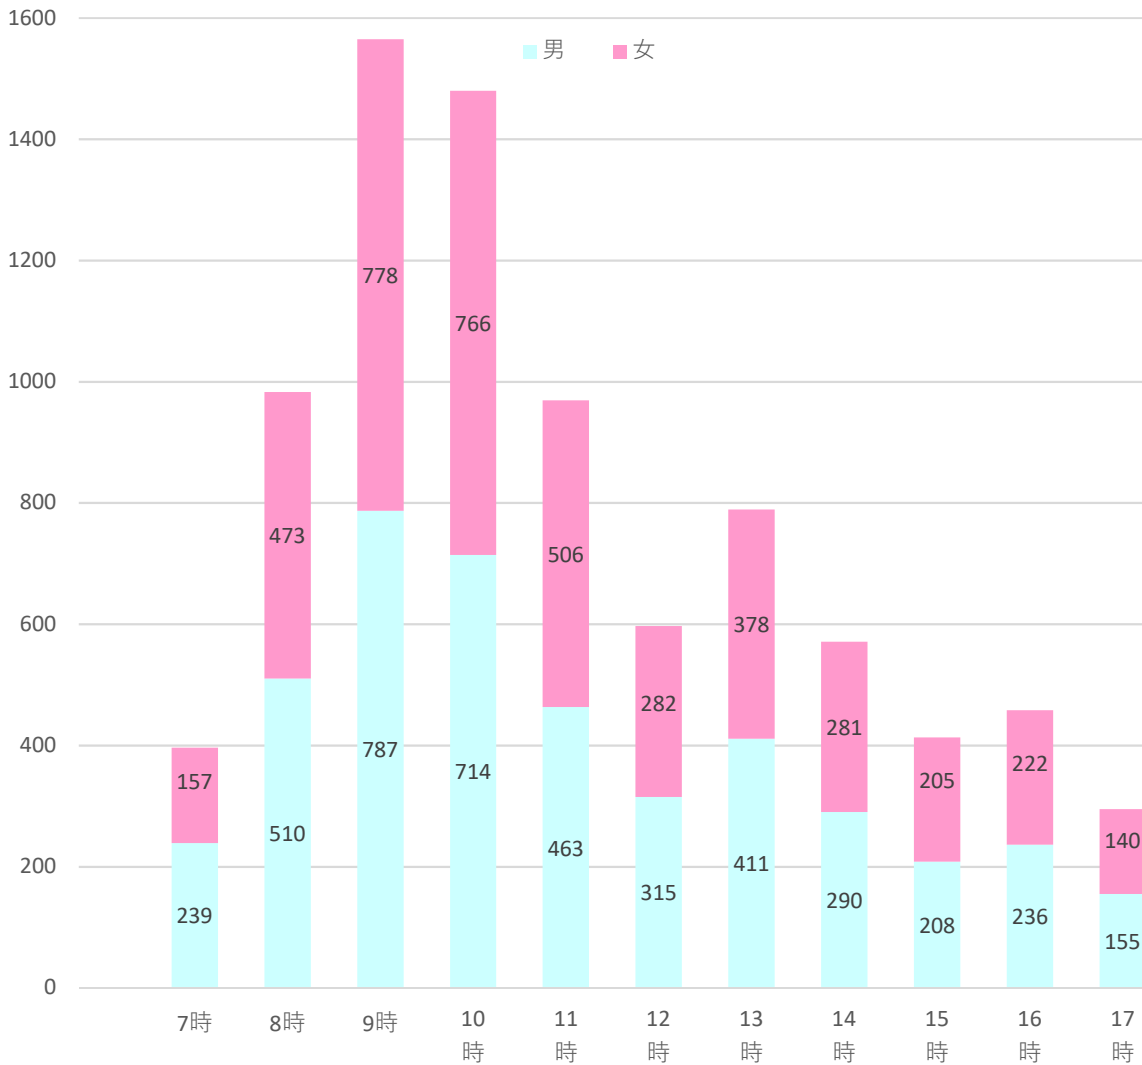

## 当日の時間別投票者数

	男	女	計
7時	239	157	396
8時	510	473	983
9時	787	778	1,565
10時	714	766	1,480
11時	463	506	969
12時	315	282	597
13時	411	378	789
14時	290	281	571
15時	208	205	413
16時	236	222	458
17時	155	140	295
計	4,328	4,188	8,516